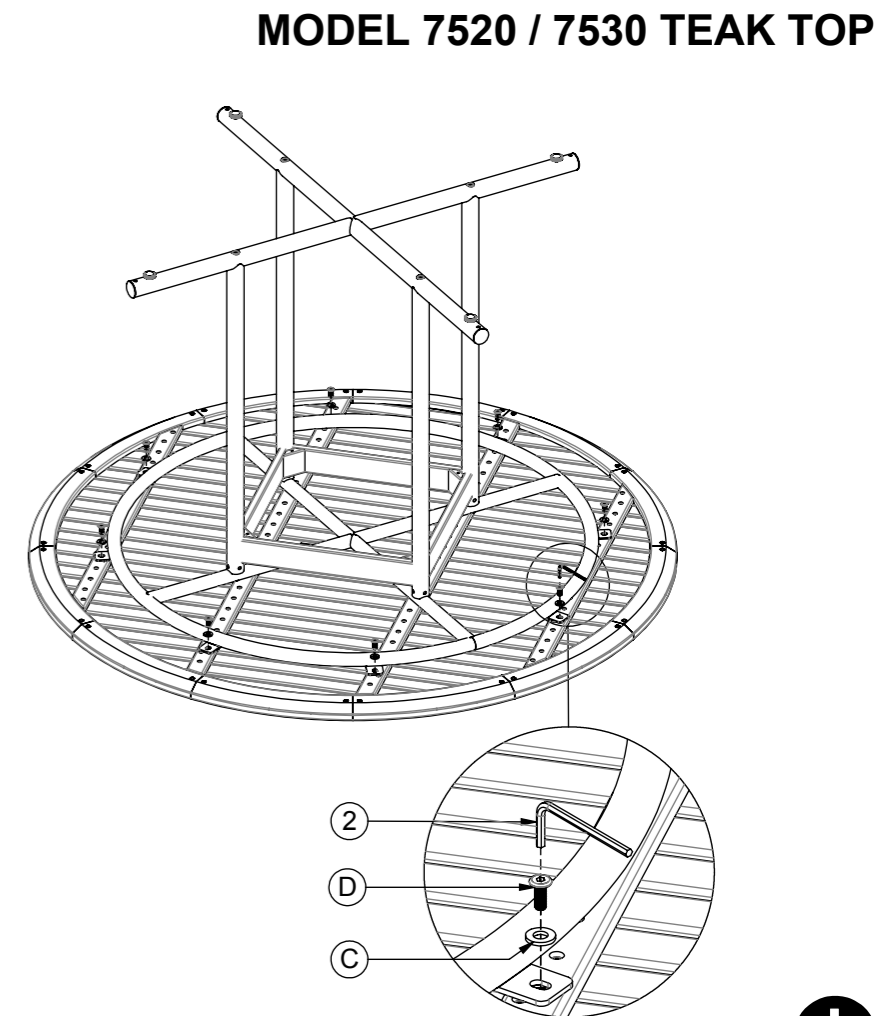

GLOSTER

7520 / 7521 / 7522 Whirl 120cm Round Table
7530 / 7531 / 7532 Whirl 150cm Round Table

5

MODEL 7521 / 7531 CERAMIC TOP

C
x8

E
x8

6

MODEL 7522 / 7532 HPL TOP

C
x8

D
x8