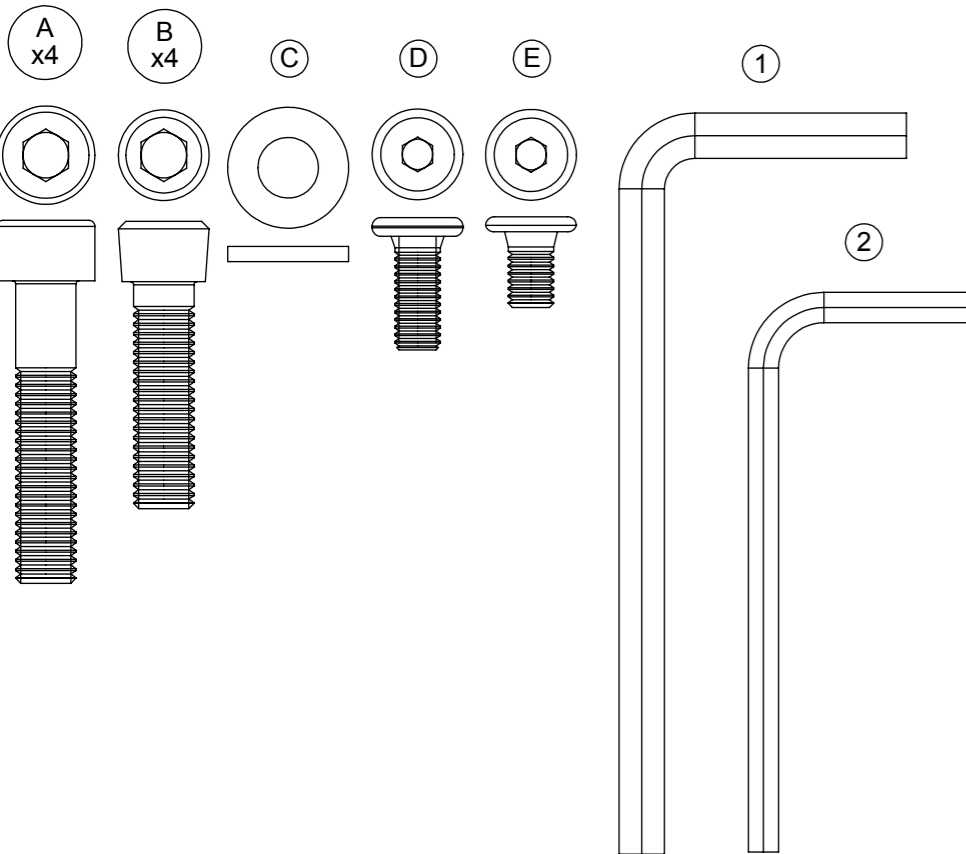

GLOSTER

7520 / 7521 / 7522 Whirl 120cm Round Table
7530 / 7531 / 7532 Whirl 150cm Round Table

5

MODEL 7521 / 7531 CERAMIC TOP

C
x8

E
x8

6

MODEL 7522 / 7532 HPL TOP

C
x8

D
x8