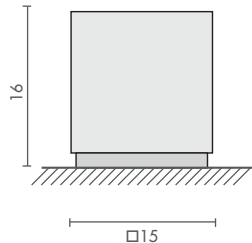

Table lamp with polycarbonate shade. Can incorporate pictograms. Available with conventional or electronic ballast.

Tischleuchte mit Diffusor aus Polykarbonat. Es lassen sich Piktogramme einfügen. Verfügbar mit konventioneller oder elektronischer Vorschaltgerät.