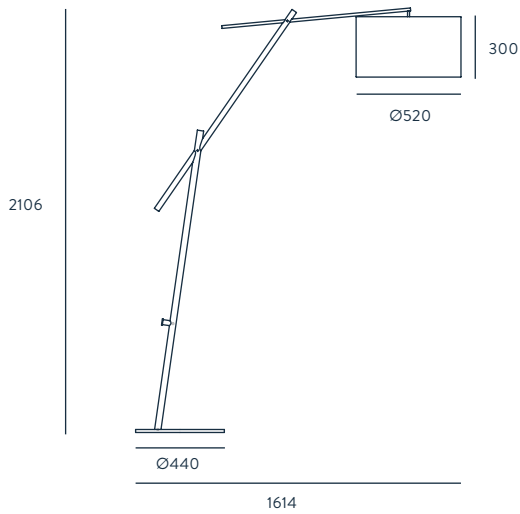

ARIO

DESIGNED BY AC STUDIO / 2017

P1234

ACABADOS

METAL **PANTALLA**
NEGRO MATE NEGRA

MATERIALES

ACERO
PANTALLA ALGODÓN

ESPECIFICACIONES (UE)

E27 60W MAX
(NO INCLUIDA)
220-240 V, 50/60 HZ,
IP20, CLASE II

□ IP20 CE    A++

CLASIFICACIÓN ENERGÉTICA

A ++

PANTALLA INCLUIDA

FINISHES

METAL **SHADE**
BLACK BLACK

MATERIALS

STEEL
COTTON SHADE

SPECIFICATIONS (UE)

E27 60W MAX
(NOT INCLUDED)
220-240 V, 50/60 HZ,
IP20, CLASS II

□ IP20 CE    A++

ENERGY LABEL

A ++

SHADE INCLUDED