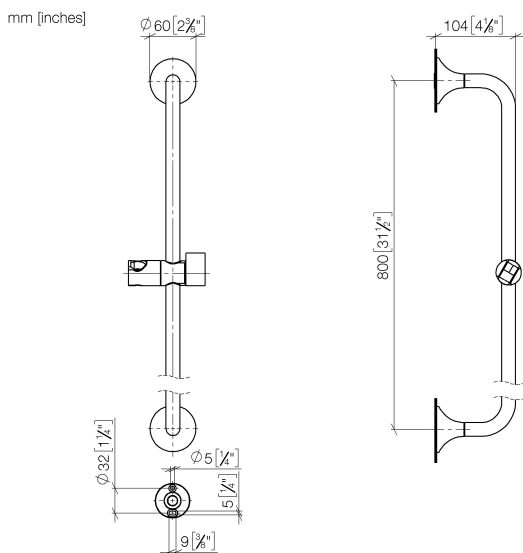

Душ - VAIA

Настенная штанга со скользящим держателем - хром

Артикульный номер: 26 701 809-00

- вылет 104 мм
- розетка Ø 60 мм
- расстояние между осями 800 мм

хром

размерный чертеж

Все величины в мм / дюймах = мм x 0,0394