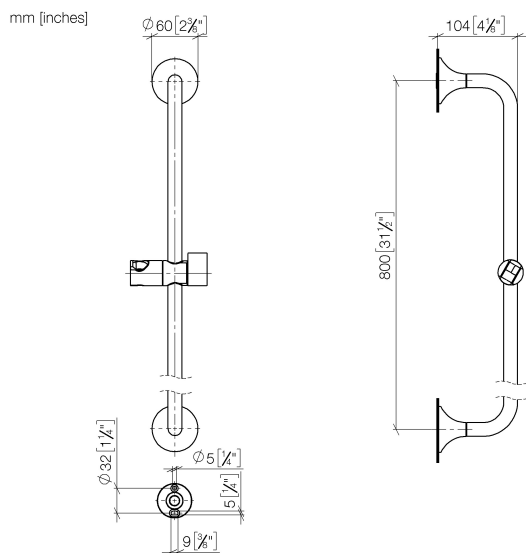

Душ - VAIA

Настенная штанга со скользящим держателем - хром

Артикульный номер: 26 701 809-00

- вылет 104 мм
- розетка Ø 60 мм
- расстояние между осями 800 мм

хром

размерный чертеж

Все величины в мм / дюймах = мм x 0,0394

Душ - VAIA

Настенная штанга со скользящим держателем - хром

Артикульный номер: 26 701 809-00

Душ - VAIA

Настенная штанга со скользящим держателем - хром

Артикульный номер: 26 701 809-00

Другие варианты поверхностей