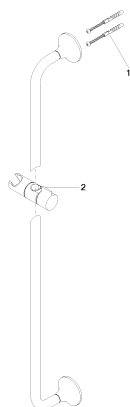

Душ - VAIA

Настенная штанга со скользящим держателем - хром

Артикульный номер: 26 701 809-00

- вылет 104 мм
- розетка Ø 60 мм
- расстояние между осями 800 мм

хром

размерный чертеж

Все величины в мм / дюймах = мм x 0,0394

Душ - VAIA

Настенная штанга со скользящим держателем - хром

Артикульный номер: 26 701 809-00

## Душ - VAIA

Настенная штанга со скользящим держателем - хром

Артикульный номер: 26 701 809-00

### Спецификация запасных частей

№	Артикульный №	Наименование	Расходуемое кол-во
1	05 30 31 025 00 90	Крепление 4,5 x 60 мм	2
2	05 30 12 500 02-00	Скользящий элемент Ø 18 мм - хром	1