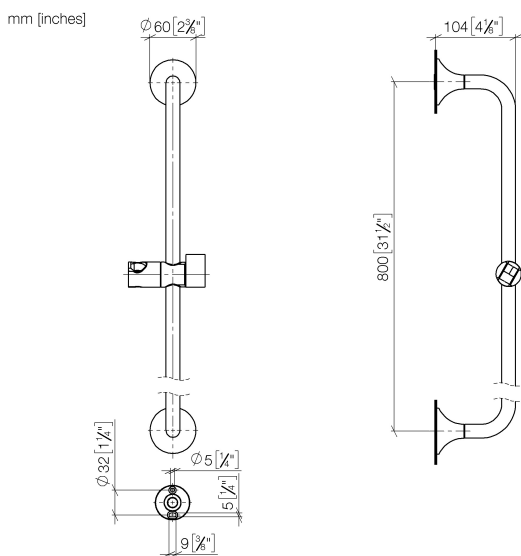

Душ - VAIA

Настенная штанга со скользящим держателем - хром

Артикульный номер: 26 701 809-00

- вылет 104 мм
- розетка Ø 60 мм
- расстояние между осями 800 мм

хром

размерный чертеж

Все величины в мм / дюймах = мм x 0,0394

Душ - VAIA

Настенная штанга со скользящим держателем - хром

Артикульный номер: 26 701 809-00

## Душ - VAIA

Настенная штанга со скользящим держателем - хром

Артикульный номер: 26 701 809-00

### Спецификация запасных частей

№	Артикульный №	Наименование	Расходуемое кол-во
1	05 30 31 025 00 90	Крепление 4,5 x 60 мм	2
2	05 30 12 500 02-00	Скользящий элемент Ø 18 мм - хром	1