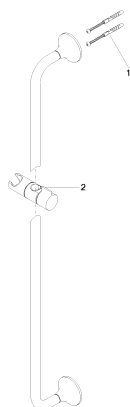

Душ - VAIA

Настенная штанга со скользящим держателем - хром

Артикульный номер: 26 701 809-00

Спецификация запасных частей

№	Артикульный №	Наименование	Расходуемое кол-во
1	05 30 31 025 00 90	Крепление 4,5 x 60 мм	2
2	05 30 12 500 02-00	Скользящий элемент Ø 18 мм - хром	1