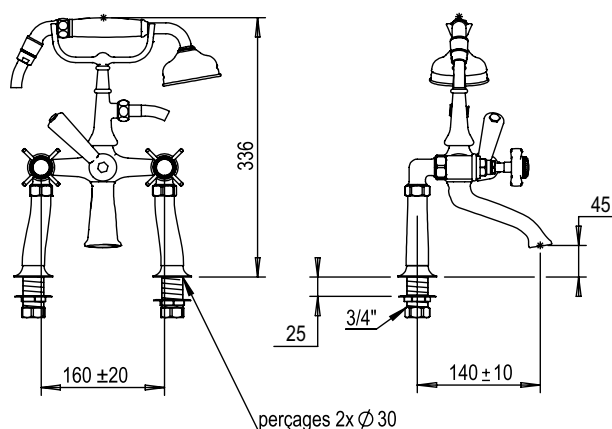

Réf. **28.485**

Mélangeur bain / douche sur gorge complet

PICOTS  
ANTICALCAIRES

ANTI-SCALE  
NOZZLES

CARACTÉRISTIQUES

Mélangeur bain / douche sur gorge complet, entraxe 160 ± 20 mm  
Complete deck bath / shower mixer, centers 160 ± 20 mm