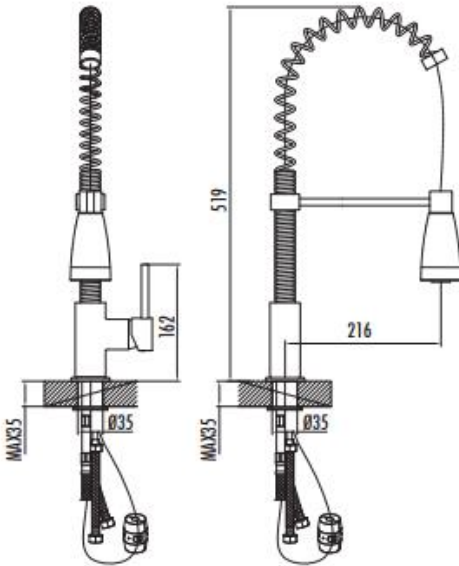

Creavit önceden haber vermeksizin, ürünlerde ve teknik detaylarda değişiklik yapma hakkını saklı tutar. Renkler gerçekte olduğundan farklı görünebilir.

Kalite Yönetim Sistemi

Müşteri Memnuniyeti Belgesi

Çevre Yönetim Sistemi

İş Sağlığı ve Güvenliği Yönetim Sistemi

LGA

Alman Standartlarına Uygunluk Belgesi

kiwa

Hollanda Standartlarına Uygunluk Belgesi

GOST - R

Rusya Standartlarına Uygunluk Belgesi

UkrSEPRO

Ukrayna Standartlarına Uygunluk Belgesi

İsrail Standartlarına Uygunluk Belgesi

Nijerya Standartlarına Uygunluk Belgesi

Türk Standartlarına Uygunluk Belgesi