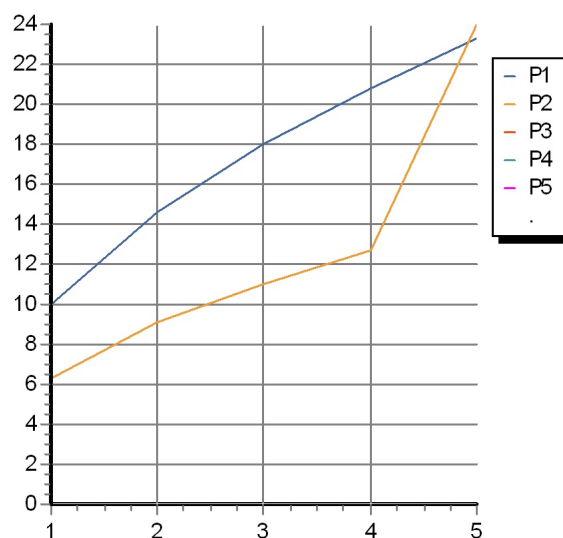

ZA5745

Certificazioni / Certifications

BELGIO

BELGAQUA

AGUABLU

ZA5745

Portate / Flowrates (lt/min)

PRESSIONE PRESSURE	1 BAR	2 BAR	3 BAR	4 BAR	5 BAR
<i>P1</i> BOCCA VASCA WALL SPOUT	10	14,6	18	20,8	23,3
<i>P2</i> DOCCETTA HANDSHOWER	6,3	9,1	11	12,7	24
<i>P3</i>					
<i>P4</i>					
<i>P5</i>					

AGUABLU

ZA5745

Pesi e Misure / Weights and Sizes

Peso (Kg) Weight (lb)	3,83 (Kg)	8,44 (lb)
Volume test (dc3) - (in3)	15,98 (dc3)	975,16 (in3)
h (mm) - (in)	90,00 (mm)	3,54 (in)
L1 (mm) - (in)	335,00 (mm)	13,19 (in)
L2 (mm) - (in)	530,00 (mm)	20,87 (in)