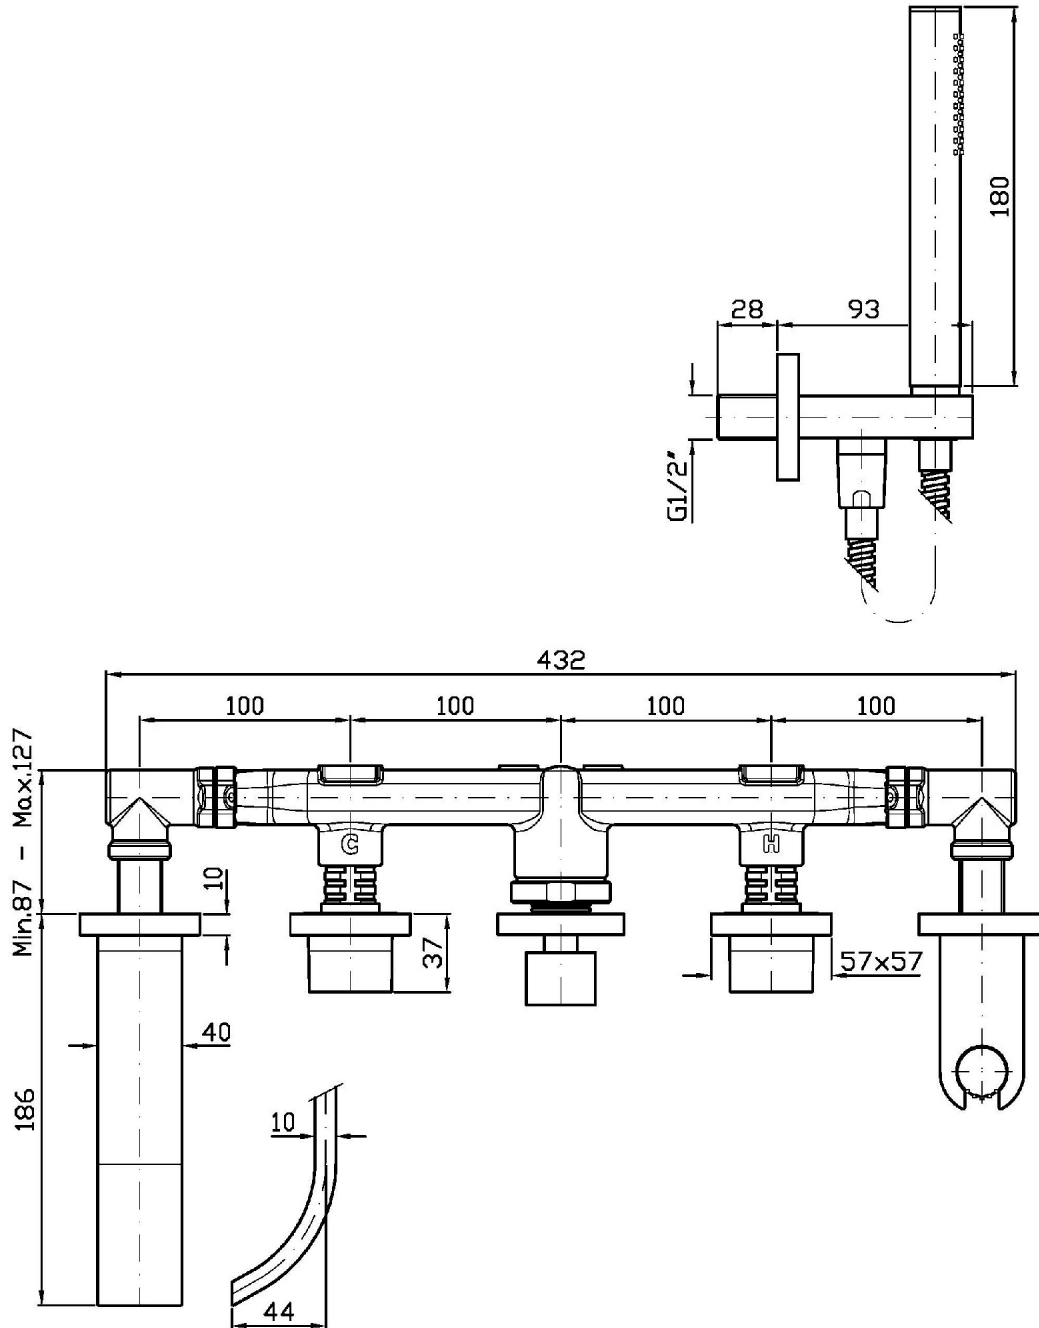

AGUABLU

ZA5745

Disegno Complessivo / Overall Drawing