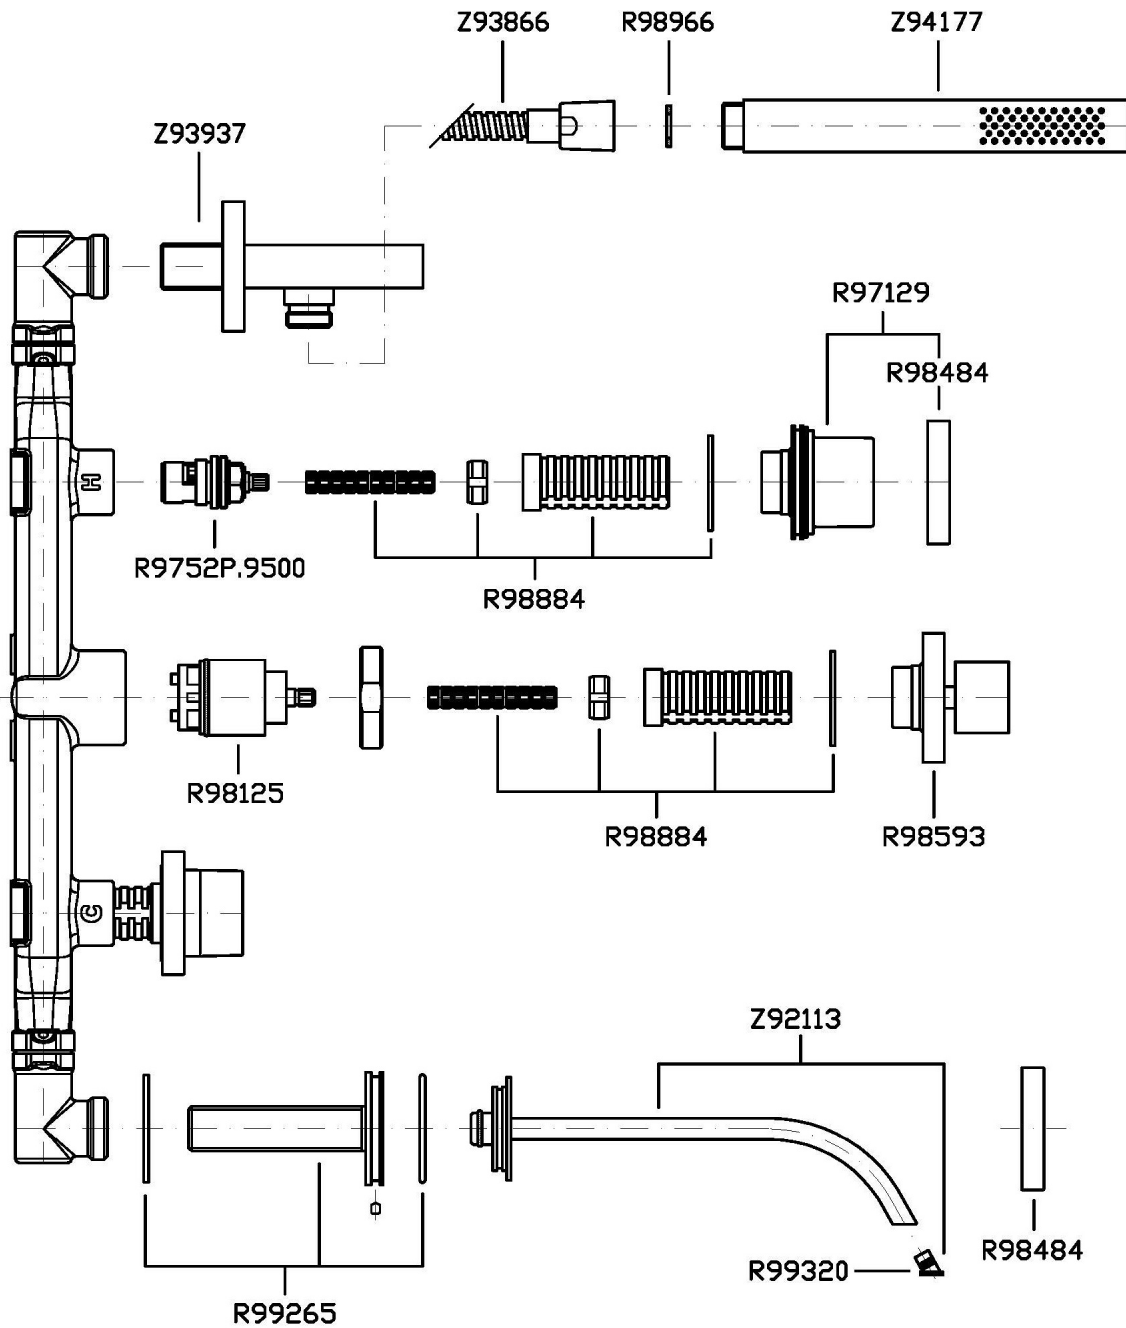

AGUABLU

ZA5745

Esplosi / Exploded