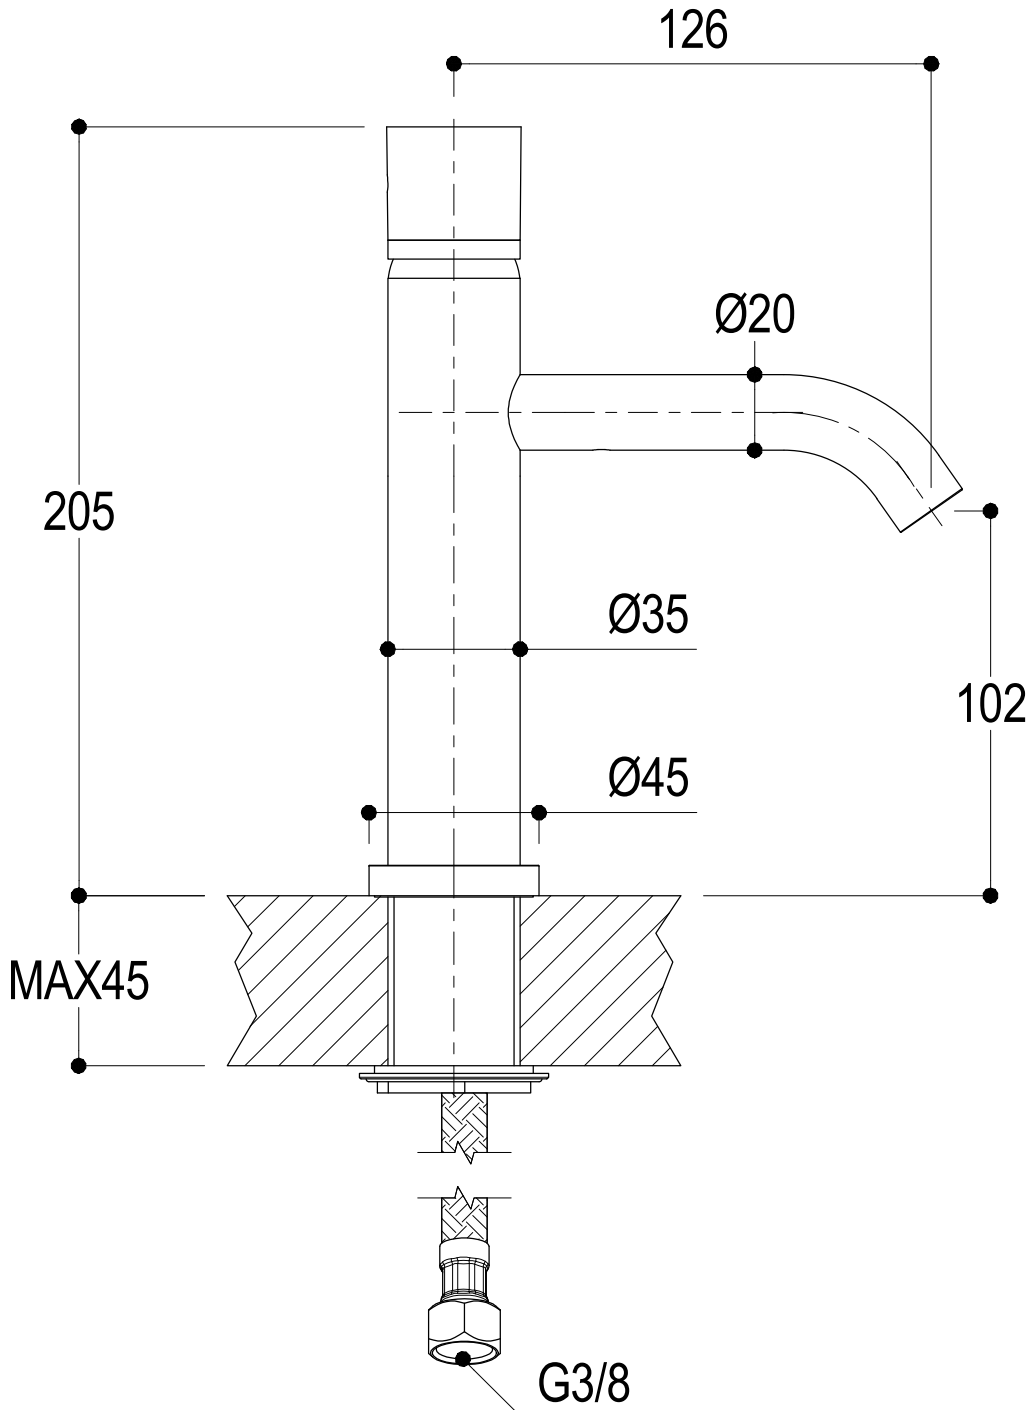

# SCHEDA TECNICA / TECHNICAL DATA

RUBINETTERIE RITMONIO S.R.L. si riserva tutti i diritti connessi con il presente documento e con l'oggetto o la materia ivi rappresentati con divieto di riprodurlo, utilizzarlo o renderlo accessibile a terzi in assenza di previa autorizzazione. Disegno CAD non modificabile a mano

Vista ISO

**Ritmonio**  
Living a quality experience.  
13019 VARALLO - (VC) - ITALY

SERIE Ø35 INOX CONCRETE

CODICE E0BA0123CICM

DATA EMISSIONE 14/03/16

DENOMINAZIONE Miscelatore monocomando per lavabo  
Single lever basin mixer