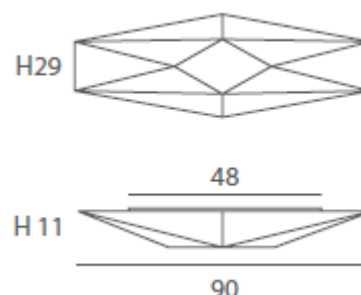

REF.
20016/R90

PLAFÓN-APLIQUE / *SURFACE LIGHT*
IP20

MATERIAL
Metal y tela elástica /
Metal & stretching fabric

ACABADO / *FINISH*
Blanco óptico / *Optical white*

INSTALACIÓN / *INSTALLATION*
- E27 LED 2x10W Ø6cm

- PCB-LED 20W 700mA
Cálida / *Warm 3000K 1180lm*
Neutra / *Neutral 4000K 1235lm*

*(bombillas no incluidas / *lamps not included*)

dim 1-10V dim DALI dim PUSH REMOTE

* Archivos 3D y ficheros fotométricos disponibles en web / *3D and photometric files available on the web*