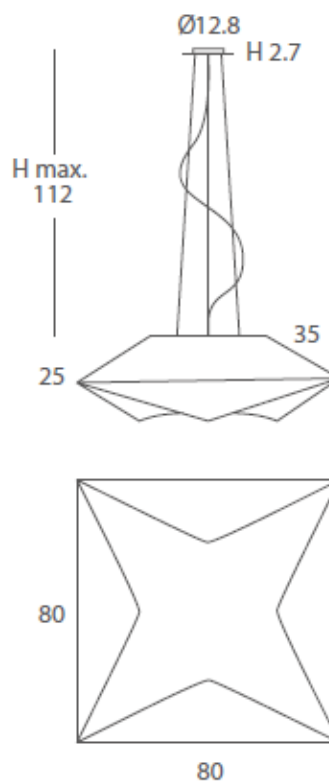

REF.
80015/80

COLGANTE / *SUSPENSION*
IP20

MATERIAL
Metal, tela elástica y metacrilato /
Metal, stretching fabric & PMMA

ACABADO / *FINISH*
Florón níquel satinado /
Satin nickel canopy
Tela blanco óptico /
Optical white fabric
Metacrilato opal (tapa superior) /
Opal PMMA (top cover)

INSTALACIÓN / *INSTALLATION*
- E27 LED 4x10W Ø6cm

A++ **A**