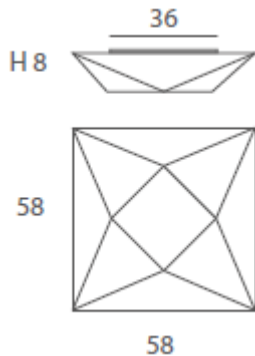

REF.
20007/58

PLAFÓN / *SURFACE LIGHT*
IP20

MATERIAL
Metal y tela elástica /
Metal & stretching fabric

ACABADO / *FINISH*
Blanco óptico / *Optical white*

INSTALACIÓN / *INSTALLATION*
- E27 LED 4x10W Ø6cm

- PCB-LED 40W 700mA
Cálida / *Warm 3000K 2400lm*
Neutra / *Neutral 4000K 2510lm*

-PCB-LED 55W 500mA
Cálida / *Warm 3000K 3115lm*
Neutra / *Neutral 4000K 3258lm*