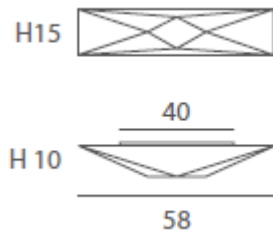

APLIQUE – PLAFÓN – PIE DE SALÓN – SOBREMESA - COLGANTE

La tela elástica adquiere una forma facetada recubriendo las líneas limpias que forman su estructura metálica, permite realizar composiciones que envuelven la estancia en un ambiente estelar. Es adaptable a todo tipo de paredes y techos. Se pueden combinar de diferentes tamaños y crear una sensación de intensa y sugerente claridad.

WALL BRACKET - SURFACE LIGHT - FLOOR LAMP - TABLE LAMP – SUSPENSION

Play and design with stars, with different surface compositions suitable for any kind of ceiling, wall or sloping ceilings. Range including also suspension, floor & table lamps. You may combine different POLARIS, different sizes and shapes. Removable stretching fabric covering a metal frame.

REF.
20007/00

APLIQUE / WALL BRACKET
IP20

MATERIAL
Metal y tela elástica /
Metal & stretching fabric

ACABADO / FINISH
Blanco óptico / Optical white

INSTALACIÓN / INSTALLATION
- E27 LED 2x10W Ø6cm