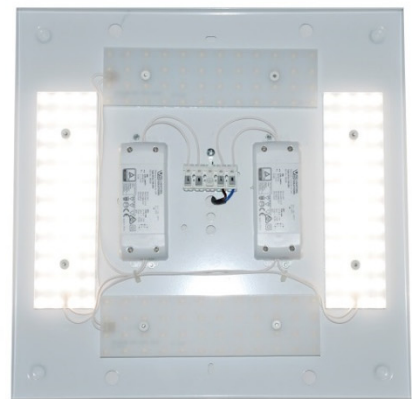

INSTALACIÓN / *INSTALLATION*
- E27 LED 4x10W Ø6cm 

A++ **A**

DOBLE ENCENDIDO

MODELOS DISPONIBLES CON DOBLE ENCENDIDO (en la instalación PCB-LED 40W) :

MODELS AVAILABLE FOR 2 SWITCHES (For installation PCB-LED 40W):

20007/58, 20007/80, 20007/100

40W

20W

20W

El aparato se suministra
así desde fábrica

*This is the standard switch
configuration supplied
from factory if there is not
2-switch request in your
order*

Teniendo en la instalación dos llaves, se
puede pedir desde fábrica con dos
encendidos