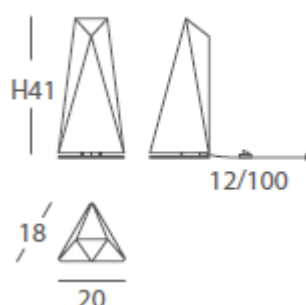

REF.
23000

PIE DE SALÓN / FLOOR LAMP
IP20

MATERIAL
Metal y tela elástica /
Metal & stretching fabric

ACABADO / FINISH
Blanco óptico / *Optical white*

INSTALACIÓN / INSTALLATION
- G5 1x35W T5

Bombilla incluida

REF.
23001

SOBREMESA / TABLE LAMP
IP20

MATERIAL
Metal y tela elástica /
Metal & stretching fabric

ACABADO / FINISH
Blanco óptico / *Optical white*

INSTALACIÓN / INSTALLATION
- E27 LED 1x10W Ø6cm