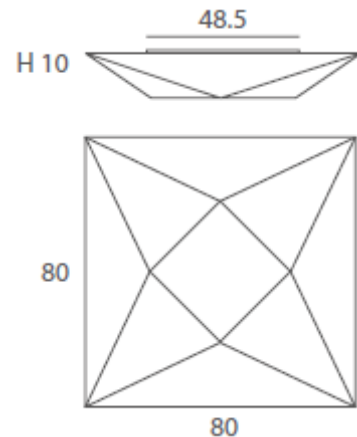

REF.
20007/80

PLAFÓN / *SURFACE LIGHT*
IP20

MATERIAL
Metal y tela elástica /
Metal & stretching fabric

ACABADO / *FINISH*
Blanco óptico / *Optical white*

INSTALACIÓN / *INSTALLATION*
- E27 LED 4x10W Ø6cm

- PCB-LED 40W 700mA
Cálida / *Warm 3000K 2400lm*
Neutra / *Neutral 4000K 2510lm*

-PCB-LED 70W 500mA
Cálida / *Warm 3000K 4492lm*
Neutra / *Neutral 4000K 4698lm*

-PCB-LED 72W 300mA
Regulable en temp./ brillo
Dimmable temp./ brightness
3000K - 6000K max.3632lm

*(bombillas no incluidas / *lamps not included*)

dim 1-10V   dim DALI   dim PUSH   REMOTE