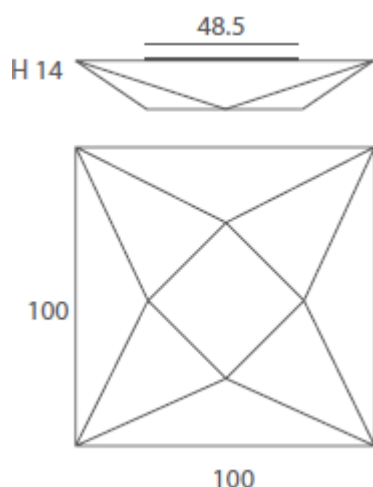

REF.
20007/100

PLAFÓN / *SURFACE LIGHT*
IP20

MATERIAL
Metal y tela elástica /
Metal & stretching fabric

ACABADO / *FINISH*
Blanco óptico / *Optical white*

INSTALACIÓN / *INSTALLATION*
- E27 LED 5x10W Ø6cm

- PCB-LED 40W 700mA
Cálida / *Warm 3000K 2400lm*
Neutra / *Neutral 4000K 2510lm*

-PCB-LED 70W 500mA
Cálida / *Warm 3000K 4492lm*
Neutra / *Neutral 4000K 4698lm*

-PCB-LED 72W 300mA
Regulable en temp./ brillo
Dimmable temp./ brightness
3000K - 6000K max.3632lm