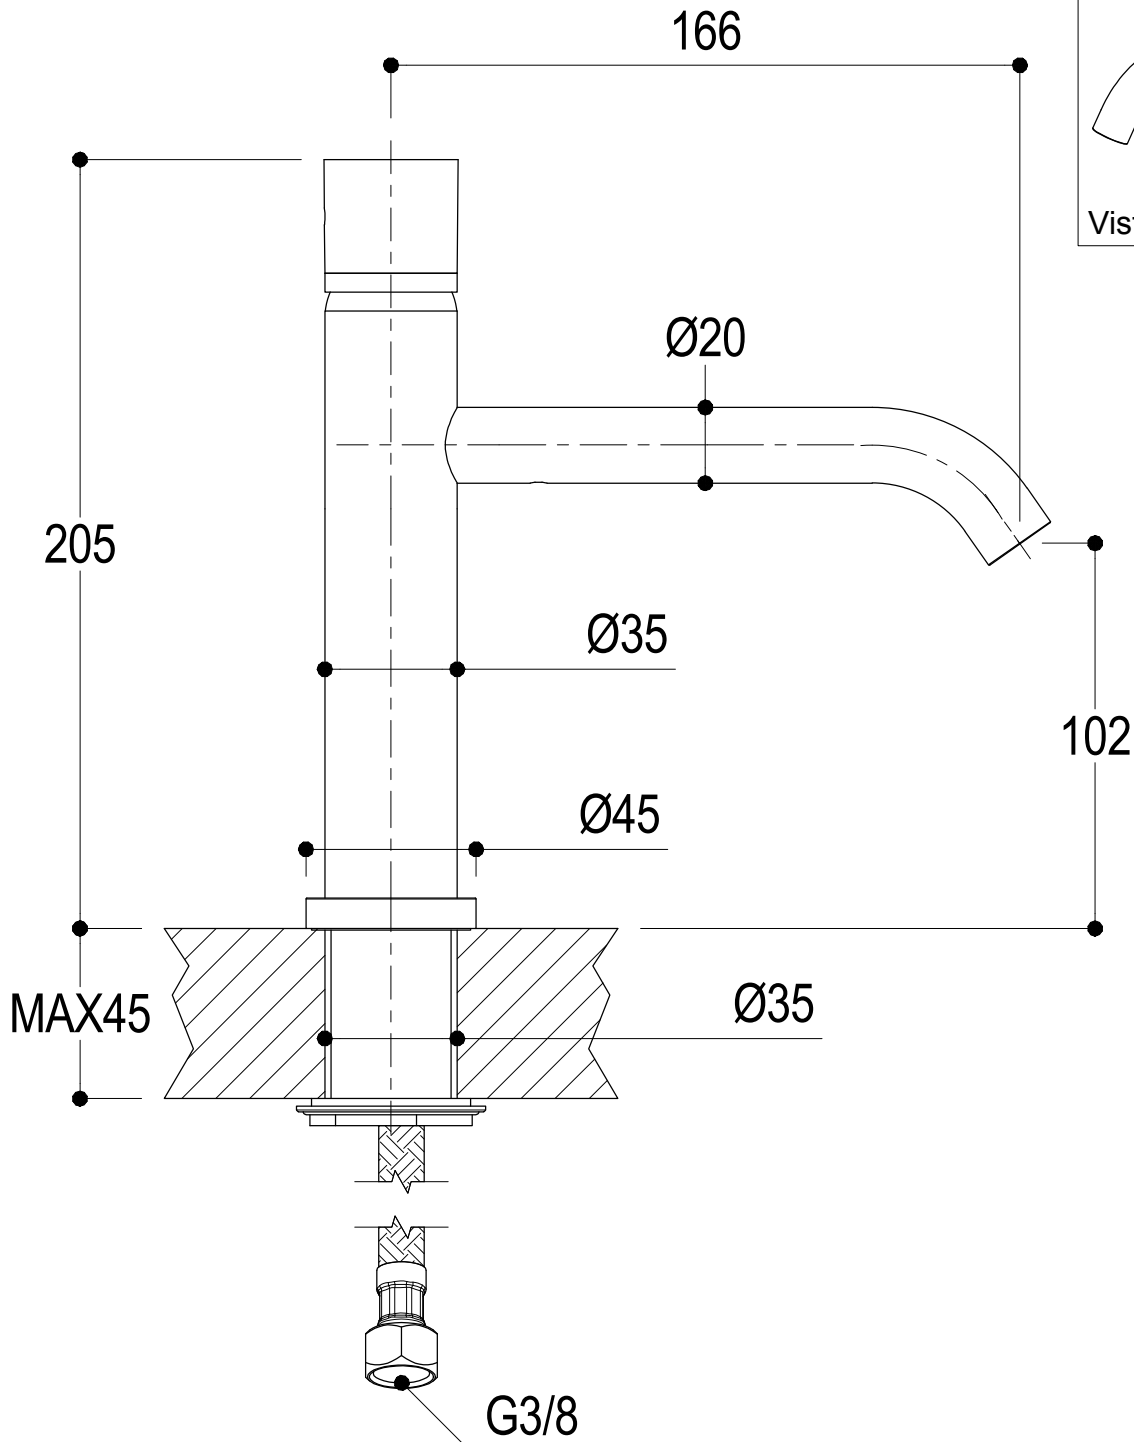

SCHEDA TECNICA / TECHNICAL DATA

RUBINETTERIE RITMONIO S.R.L. si riserva tutti i diritti connessi con il presente documento e con l'oggetto o la materia ivi rappresentati con divieto di riprodurlo, utilizzarlo o renderlo accessibile a terzi in assenza di previa autorizzazione. Disegno CAD non modificabile a mano

Ritmonio
Living a quality experience.
13019 VARALLO - (VC) - ITALY

SERIE Ø35 INOX CONCRETE

CODICE E0BA0124CICM

DATA EMISSIONE 14/03/16

DENOMINAZIONE Miscelatore monocomando per lavabo
Single lever basin mixer