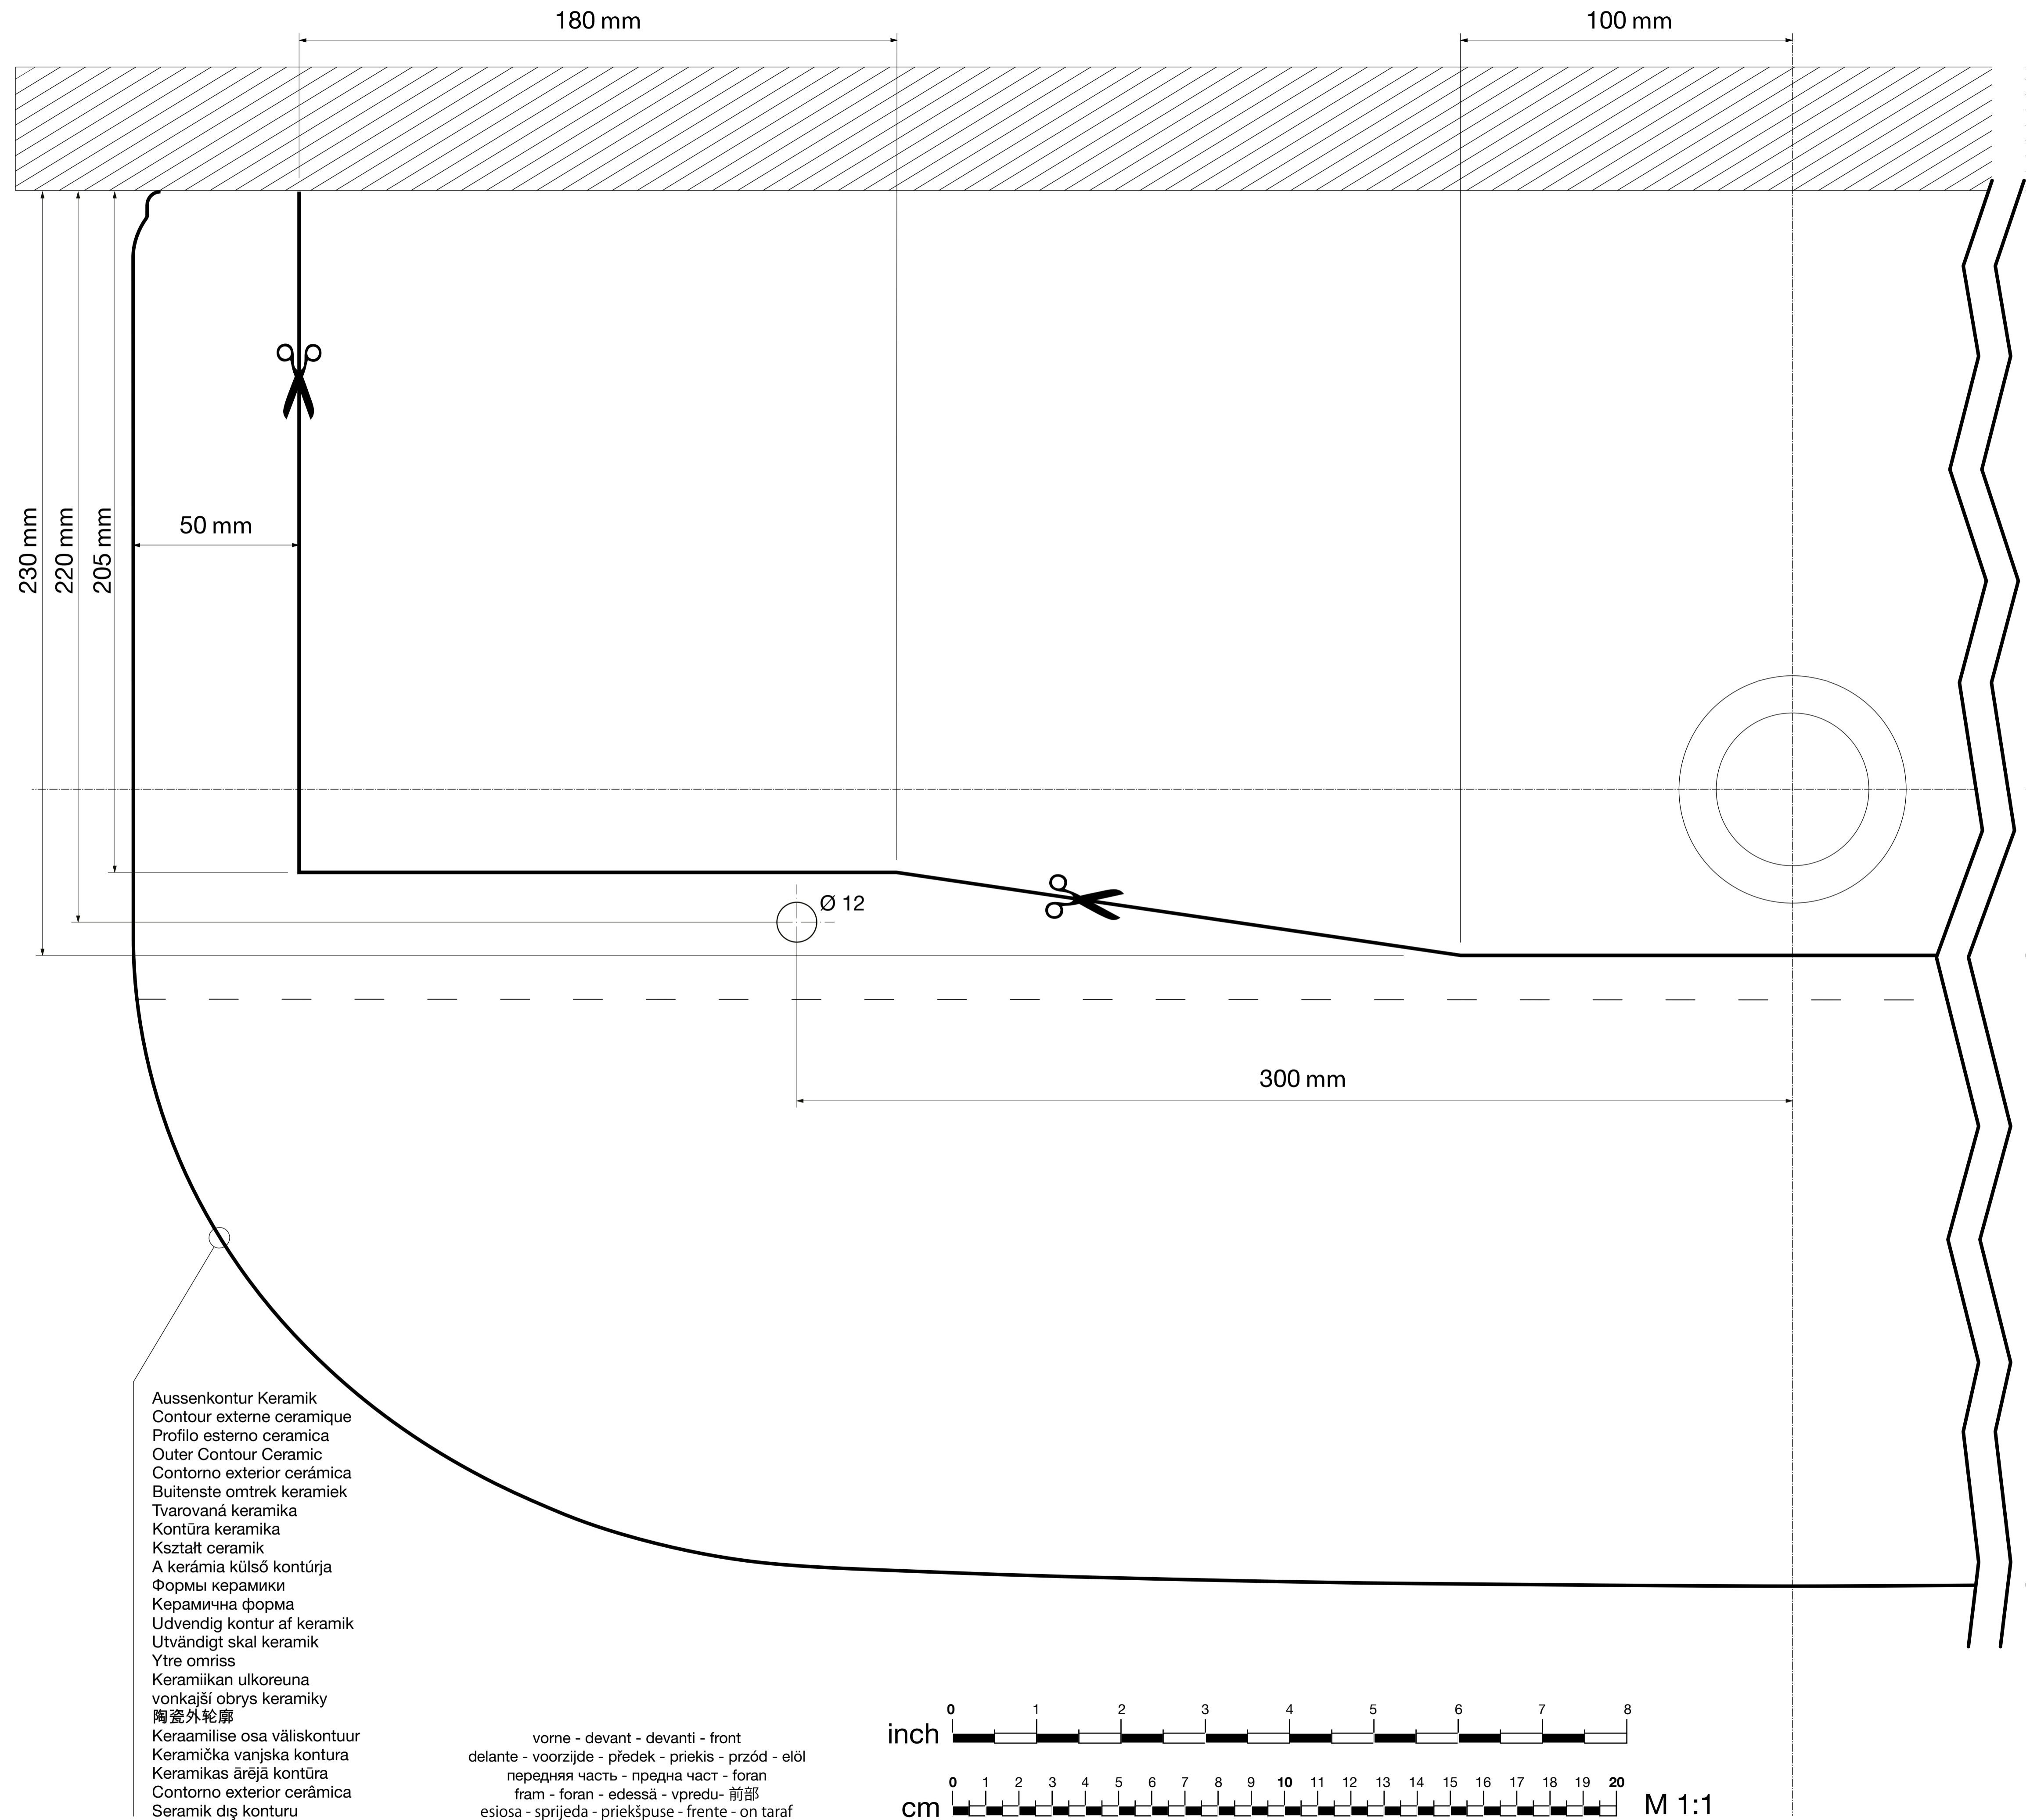

LAUFEN

17.04.2019 / 8.9634.1 LCH

Aussenkontur Keramik
Contour externe ceramique
Profilo esterno ceramica
Outer Contour Ceramic
Contorno exterior cerámica
Buitenste omtrek keramiek
Tvarovaná keramika
Kontúra keramika
Kształt ceramik
A kerámia külső kontúrja
Формы керамики
Керамична форма
Udvendig kontur af keramik
Utvändig skal keramik
Ytre omriss
Keramiikan ulkoreuna
vonkajši obrys keramiky
陶瓷外轮廓
Keramiilise osa väliskontuur
Keramička vanjska kontura
Керамikas ārējā kontūra
Contorno exterior cerámica
Seramik dış konturu

vorne - devant - davanti - front
delante - voorzijde - předeek - priekis - przód - elöl
передняя часть - predna část - foran
fram - foran - edessä - vpredu - 前部
esiosa - sprijeda - priekšpuse - frente - on taraf