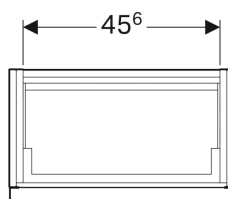

Характеристики

- Подвесной
- С выдвижным ящиком
- Ручка для открывания
- Выдвижной ящик с самовтягивающимся механизмом

- С защитой от конденсата
- Поставляется в собранном состоянии

Технические характеристики

Материал | Влагостойкое трехслойная ДСП

Объем поставки

- Шкафчик для раковины
- Крепеж

Арт. №	Цвет / поверхность	В	Ширина раковина	Н	Т
840052000	Белый / Высокоглянцевое покрытие	52 см	53 см	42 см	30.8 см
840054000	Платиновый / Высокоглянцевое покрытие	52 см	53 см	42 см	30.8 см

Принадлежности

- Магнитный кронштейн Geberit