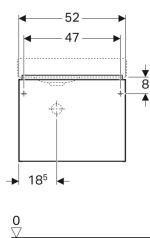

Характеристики

- Подвесной
- С выдвижным ящиком
- Ручка для открывания
- Выдвижной ящик с самовтягивающимся механизмом

- С защитой от конденсата
- Поставляется в собранном состоянии

Технические характеристики

Материал | Влагостойкое трехслойная ДСП

Объем поставки

- Шкафчик для раковины
- Крепеж

Арт. №	Цвет / поверхность	В	Ширина раковина	Н	Т
840052000	Белый / Высокоглянцевое покрытие	52 см	53 см	42 см	30.8 см
840054000	Платиновый / Высокоглянцевое покрытие	52 см	53 см	42 см	30.8 см

Принадлежности

- Магнитный кронштейн Geberit