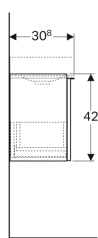

Характеристики

- Подвесной
- С выдвижным ящиком
- Ручка для открывания
- Выдвижной ящик с самовтягивающимся механизмом

- С защитой от конденсата
- Поставляется в собранном состоянии

Технические характеристики

Материал | Влагостойкое трехслойная ДСП

Объем поставки

- Шкафчик для раковины
- Крепеж

Арт. №	Цвет / поверхность	В	Ширина раковина	Н	Т
840052000	Белый / Высокоглянцевое покрытие	52 см	53 см	42 см	30.8 см
840054000	Платиновый / Высокоглянцевое покрытие	52 см	53 см	42 см	30.8 см

Принадлежности

- Магнитный кронштейн Geberit