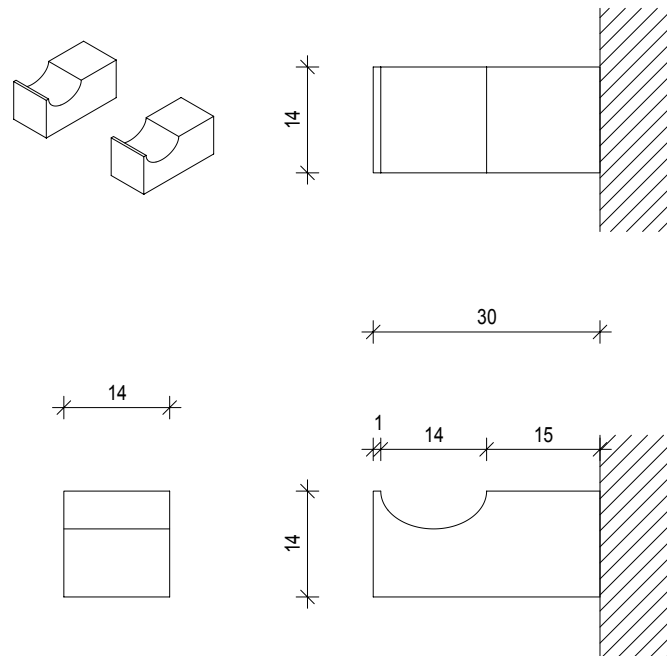

DECOR WALTHER

CORNER

CO HAK1

Haken klein (1 Paar)
Hook small (1 pair)

M 1 : 1

Chrom / Gold /
Nickel sat. /Schwarz
matt / Weiß matt
*Chrome / Gold / Nickel
sat. / Black flat / white
matt*

1,4 . 1,4 . 3 cm

Alle Angaben ohne Gewähr. Maß
und Modelländerungen
vorbehalten.
*All information without engagement.
Measurement and changes conditionally.*