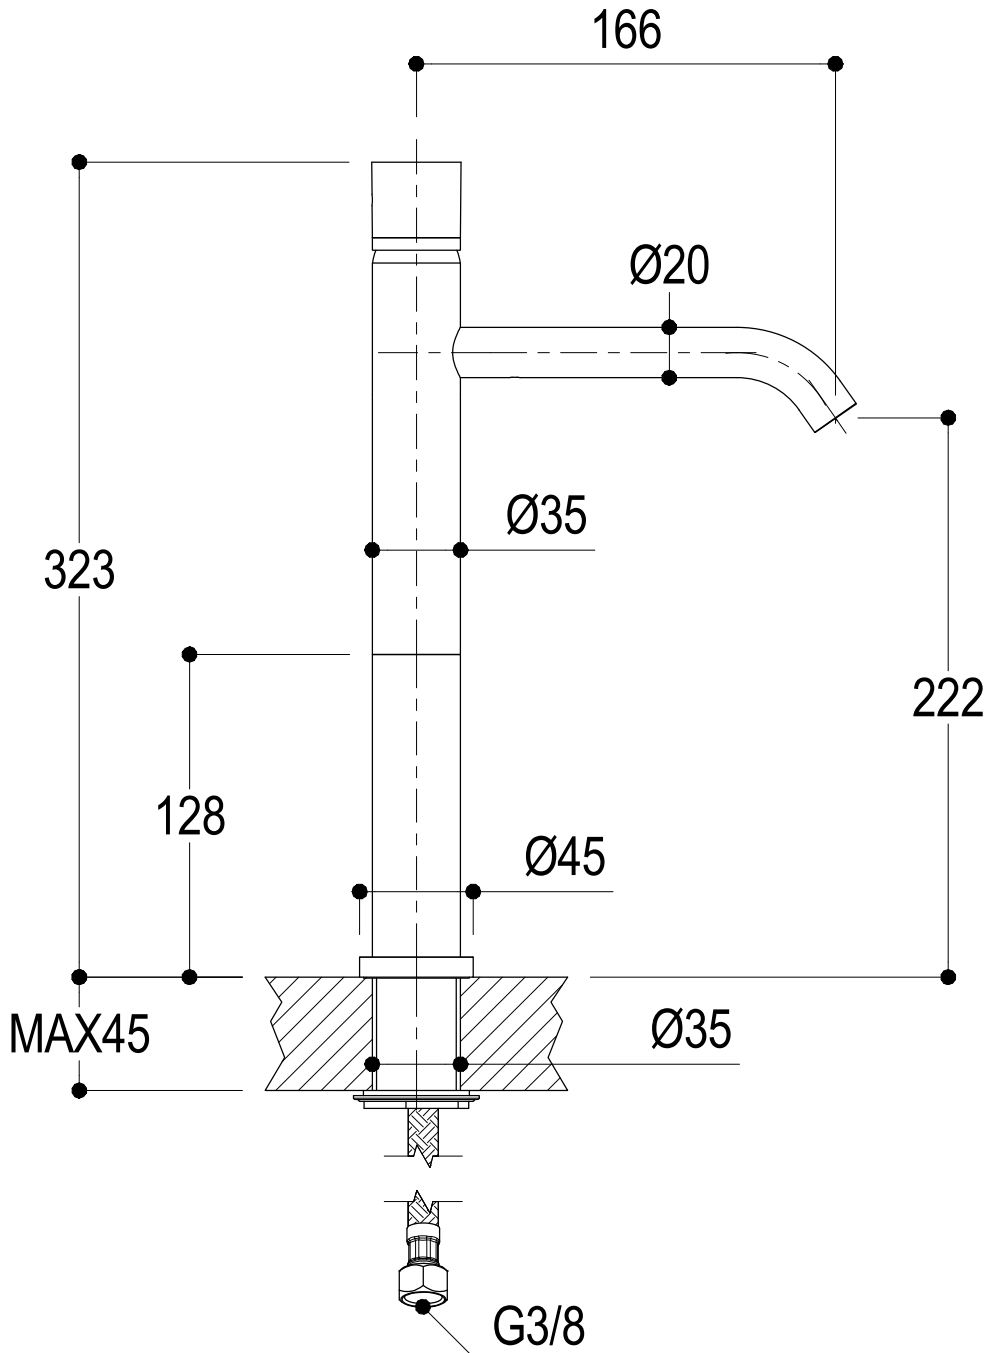

SCHEDA TECNICA / TECHNICAL DATA

RUBINETTERIE RITMONIO S.R.L. si riserva tutti i diritti connessi con il presente documento e con l'oggetto o la materia ivi rappresentati con divieto di riprodurlo, utilizzarlo o renderlo accessibile a terzi in assenza di previa autorizzazione. Disegno CAD non modificabile a mano

Ritmonio
Living a quality experience.
13019 VARALLO - (VC) - ITALY

SERIE Ø35 INOX CONCRETE

CODICE E0BA0129CICM

DATA EMISSIONE 15/03/16

DENOMINAZIONE Miscelaotre monocomando sopraiano per lavabo
Exposed single lever basin mixer