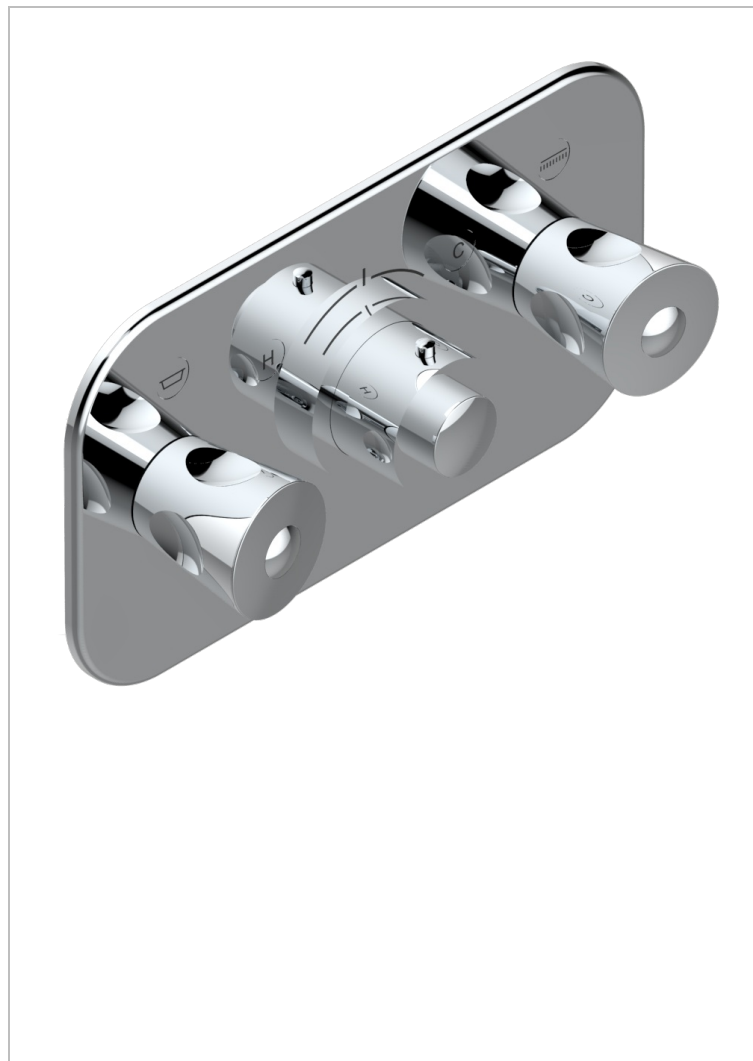

БАГАТЕЛЬ С МЕТАЛЛИЧЕСКИМИ РУЧКАМИ

U3A-5401VEN

THG[®]
PARIS

Накладка с ручкой регулировки температуры и двумя маховиками для термостатического смесителя с горизонтальной установкой

ХАРАКТЕРИСТИКИ

- Багатель с металлическими ручками
- Накладка с ручкой регулировки температуры и двумя маховиками для термостатического смесителя с горизонтальной установкой