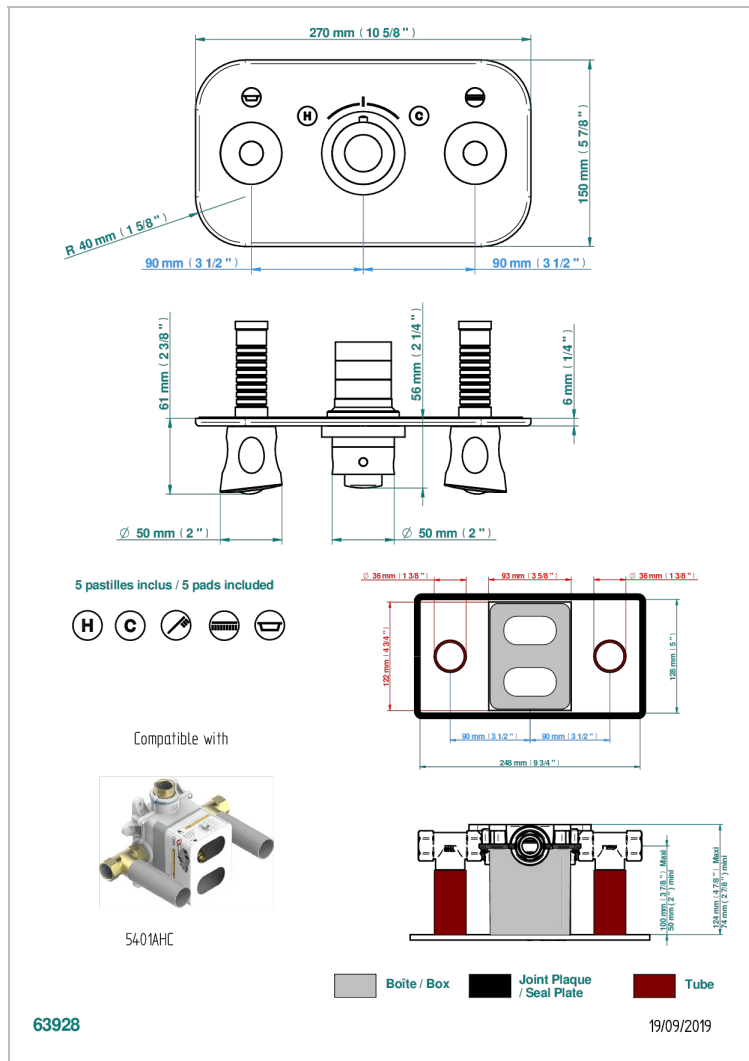

БАГАТЕЛЬ С МЕТАЛЛИЧЕСКИМИ РУЧКАМИ

U3A-5401VEN

THG[®]
PARIS

Накладка с ручкой регулировки температуры и двумя маховиками для термостатического смесителя с горизонтальной установкой

ХАРАКТЕРИСТИКИ

- Багатель с металлическими ручками
- Накладка с ручкой регулировки температуры и двумя маховиками для термостатического смесителя с горизонтальной установкой