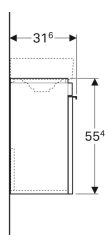

Шкафчик для раковины Geberit Citterio, с одной дверью

Образец

Характеристики

- Подвесной
- С одной дверцей
- Ручка для открывания
- Возможно оснащение ножками

- Фронтальная часть из стекла
- Поставляется в собранном состоянии
- Дверная коробка металлическая

Технические характеристики

Материал | Влагостойкое трехслойная ДСП

Объем поставки

- Крепеж

Арт. №	Цвет / поверхность	В	Ширина раковина	Н	Т	Дверь
500.555.JI.1	Дверцы: бежевый / глянцевое стекло Корпус: светлый дуб / меламин, структура дерева	44 см	45 см	55.4 см	31.6 см	Ограничитель справа
500.555.JJ.1	Дверцы: черный / глянцевое стекло Корпус: темный дуб / меламин, структура дерева	44 см	45 см	55.4 см	31.6 см	Ограничитель справа