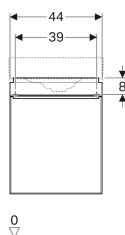

Шкафчик для раковины Geberit Citterio, с одной дверью

Образец

Характеристики

- Подвесной
- С одной дверцей
- Ручка для открывания
- Возможно оснащение ножками

- Фронтальная часть из стекла
- Поставляется в собранном состоянии
- Дверная коробка металлическая

Технические характеристики

Материал | Влагостойкое трехслойная ДСП

Объем поставки

- Крепеж

Арт. №	Цвет / поверхность	В	Ширина раковина	Н	Т	Дверь
500.555.JI.1	Дверцы: бежевый / глянцевое стекло Корпус: светлый дуб / меламин, структура дерева	44 см	45 см	55.4 см	31.6 см	Ограничитель справа
500.555.JJ.1	Дверцы: черный / глянцевое стекло Корпус: темный дуб / меламин, структура дерева	44 см	45 см	55.4 см	31.6 см	Ограничитель справа