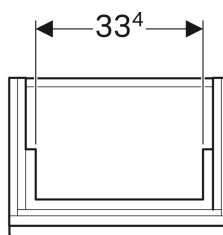

Шкафчик для раковины Geberit Citterio, с одной дверью

Образец

Характеристики

- Подвесной
- С одной дверцей
- Ручка для открывания
- Возможно оснащение ножками

- Фронтальная часть из стекла
- Поставляется в собранном состоянии
- Дверная коробка металлическая

Технические характеристики

Материал | Влагостойкое трехслойная ДСП

Объем поставки

- Крепеж

Арт. №	Цвет / поверхность	В	Ширина раковина	Н	Т	Дверь
500.555.JI.1	Дверцы: бежевый / глянцевое стекло Корпус: светлый дуб / меламин, структура дерева	44 см	45 см	55.4 см	31.6 см	Ограничитель справа
500.555.JJ.1	Дверцы: черный / глянцевое стекло Корпус: темный дуб / меламин, структура дерева	44 см	45 см	55.4 см	31.6 см	Ограничитель справа