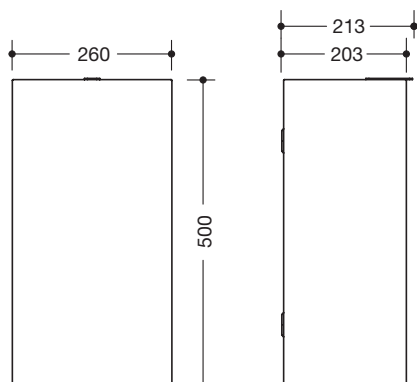

## Papierabfallbehälter 900.05.00260

- kantiger Grundkörper
- dient als Abfallbehälter für benutzte Papierhandtücher
- Fassungsvermögen ca. 25 l
- unsichtbare, integrierte Beutelhalterung mit Ausziehfunktion zur vereinfachten Einhängung und Entnahme des Beutels
- Deckel mit Hebelasche
- 260 mm breit, 500 mm hoch und 203 mm tief
- zur Wandmontage
- aus hochwertigem Edelstahl, pulverbeschichtet in den HEWI Farben DX (Weiß tiefmatt), DC (Schwarz tiefmatt), AY (Hellgrau Perlglimmer tiefmatt) und SC (Dunkelgrau Perlglimmer tiefmatt)
- inklusive korrosionsfreiem HEWI Befestigungsmaterial

### Abmessungen in mm