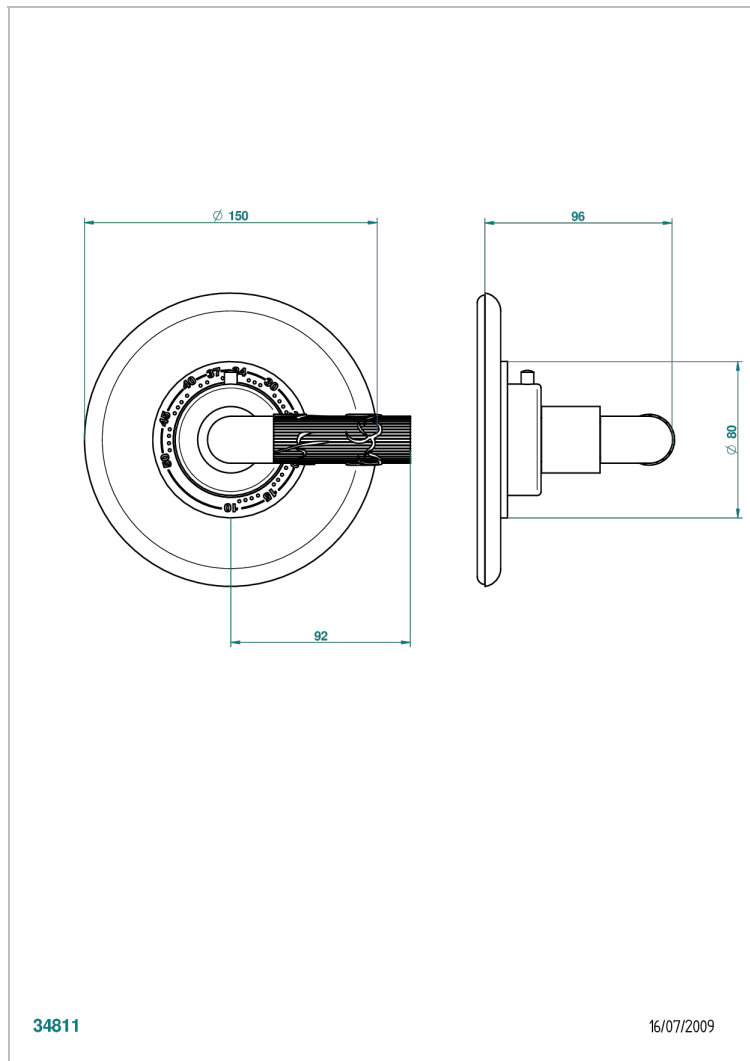

ВАМБОУ С ХРУСТАЛЕМ ЯНТАРНОГО ЦВЕТА

A34-15EN16EM

Ручка регулировки для термостата EUROTHERM N°8105N, 8200N, 8300

THG[®]
PARIS

ХАРАКТЕРИСТИКИ

- Bambou с хрусталём янтарного цвета
- Ручка регулировки для термостата EUROTHERM N°8105N, 8200N, 8300

СВЯЗАННЫЕ ТОВАРНЫЕ ПОЗИЦИИ

- Ref. G00-8105N Термостат 1/2" EUROTHERM - 28 л/мин с восковым картриджем
- Ref. G00-8200N Термостат 3/4" EUROTHERM - 80 л/мин

ДОСТУПНЫЕ ВАРИАНТЫ ПОКРЫТИЙ

Blush PVD - H62
Graphite PVD - H64
Matt Umber PVD - H67
Matt blush PVD - H60
Matt graphite PVD - H65
Umber PVD - H66