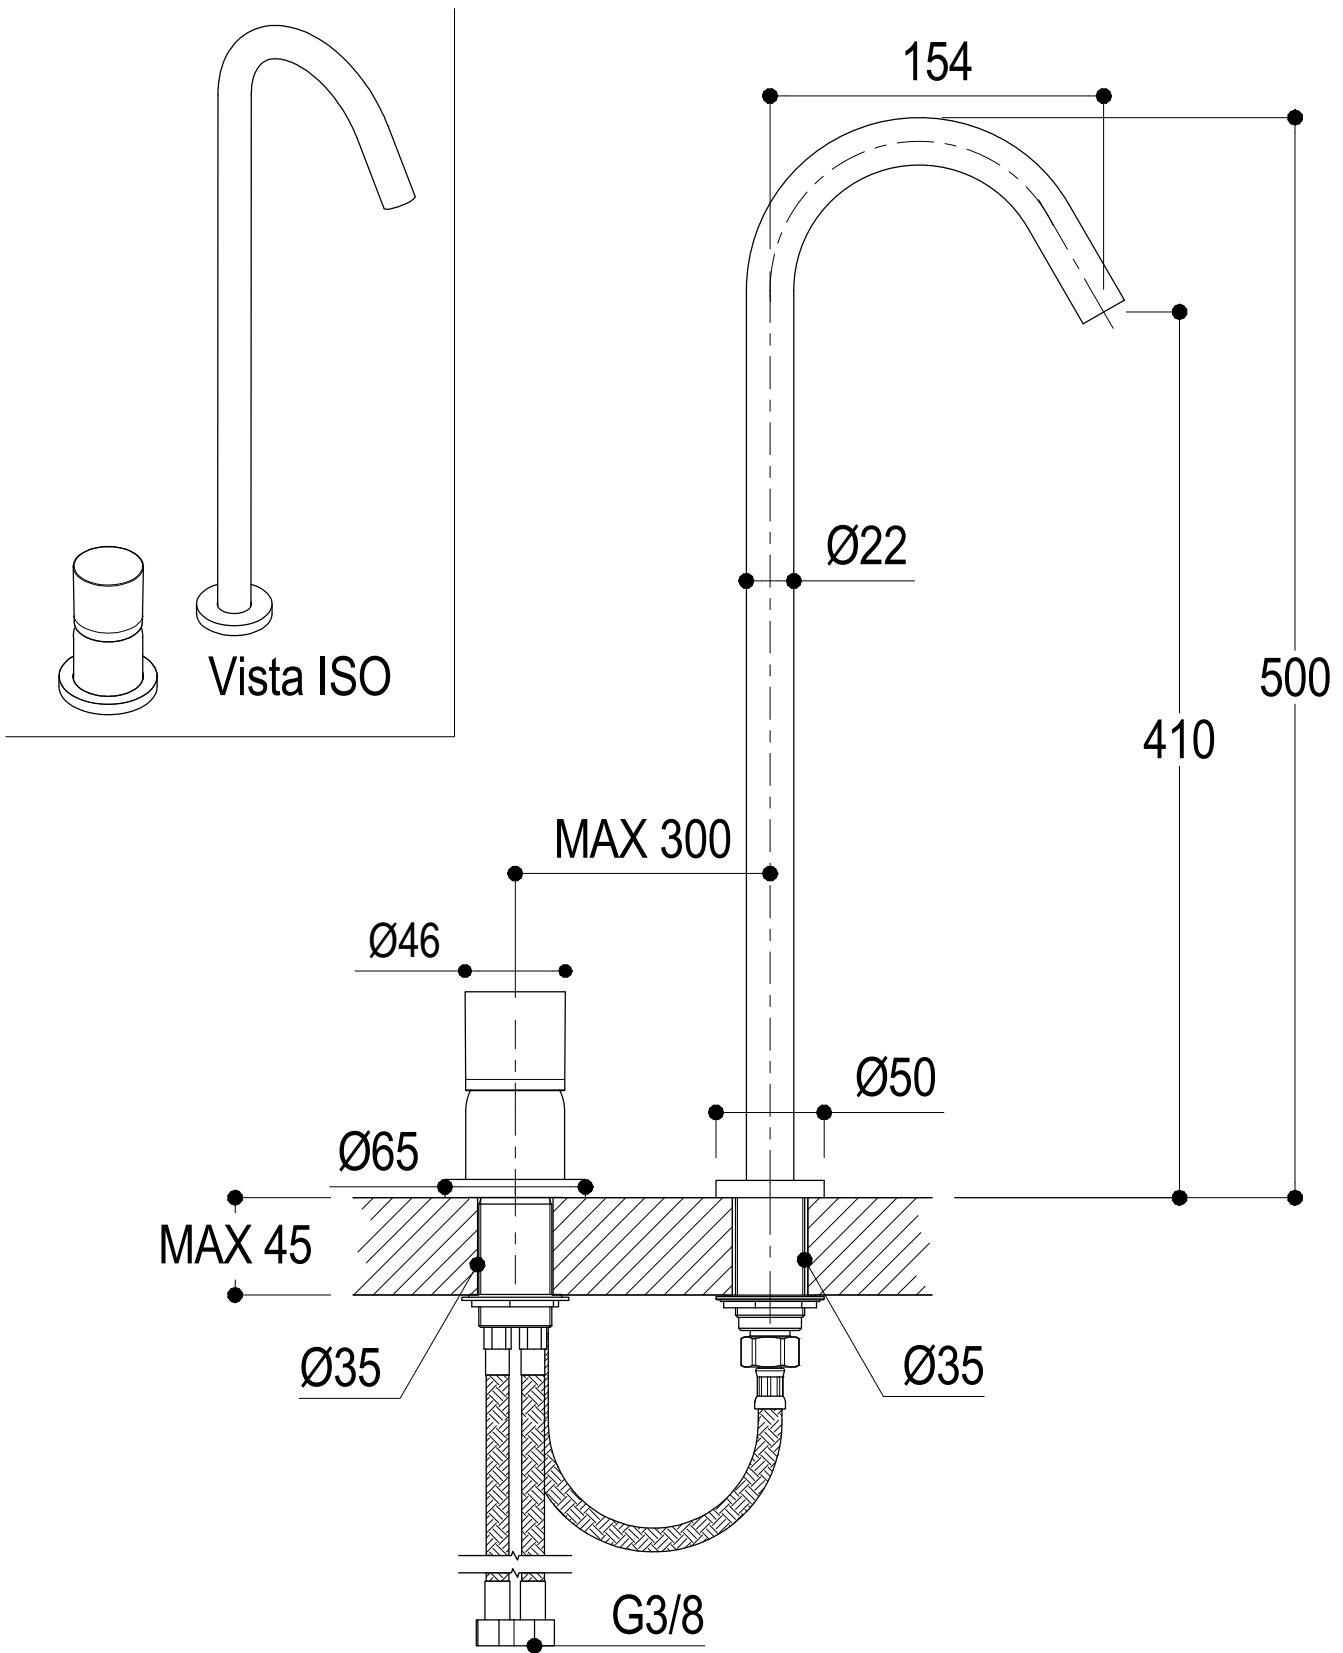

# SCHEDA TECNICA / TECHNICAL DATA

RUBINETTERIE RITMONIO S.R.L. si riserva tutti i diritti connessi con il presente documento e con l'oggetto o la materia ivi rappresentati con divieto di riprodurlo, utilizzarlo o renderlo accessibile a terzi in assenza di previa autorizzazione. Disegno CAD non modificabile a mano

**Ritmonio**  
Living a quality experience.  
13019 VARALLO - (VC) - ITALY

SERIE  
Ø35 INOX CONCRETE

CODICE  
E0BA0125H2IC M

DATA EMISSIONE  
11/05/15

DENOMINAZIONE  
Miscelatore monocomando sopraiano per lavabo  
Exposed single lever basin mixer