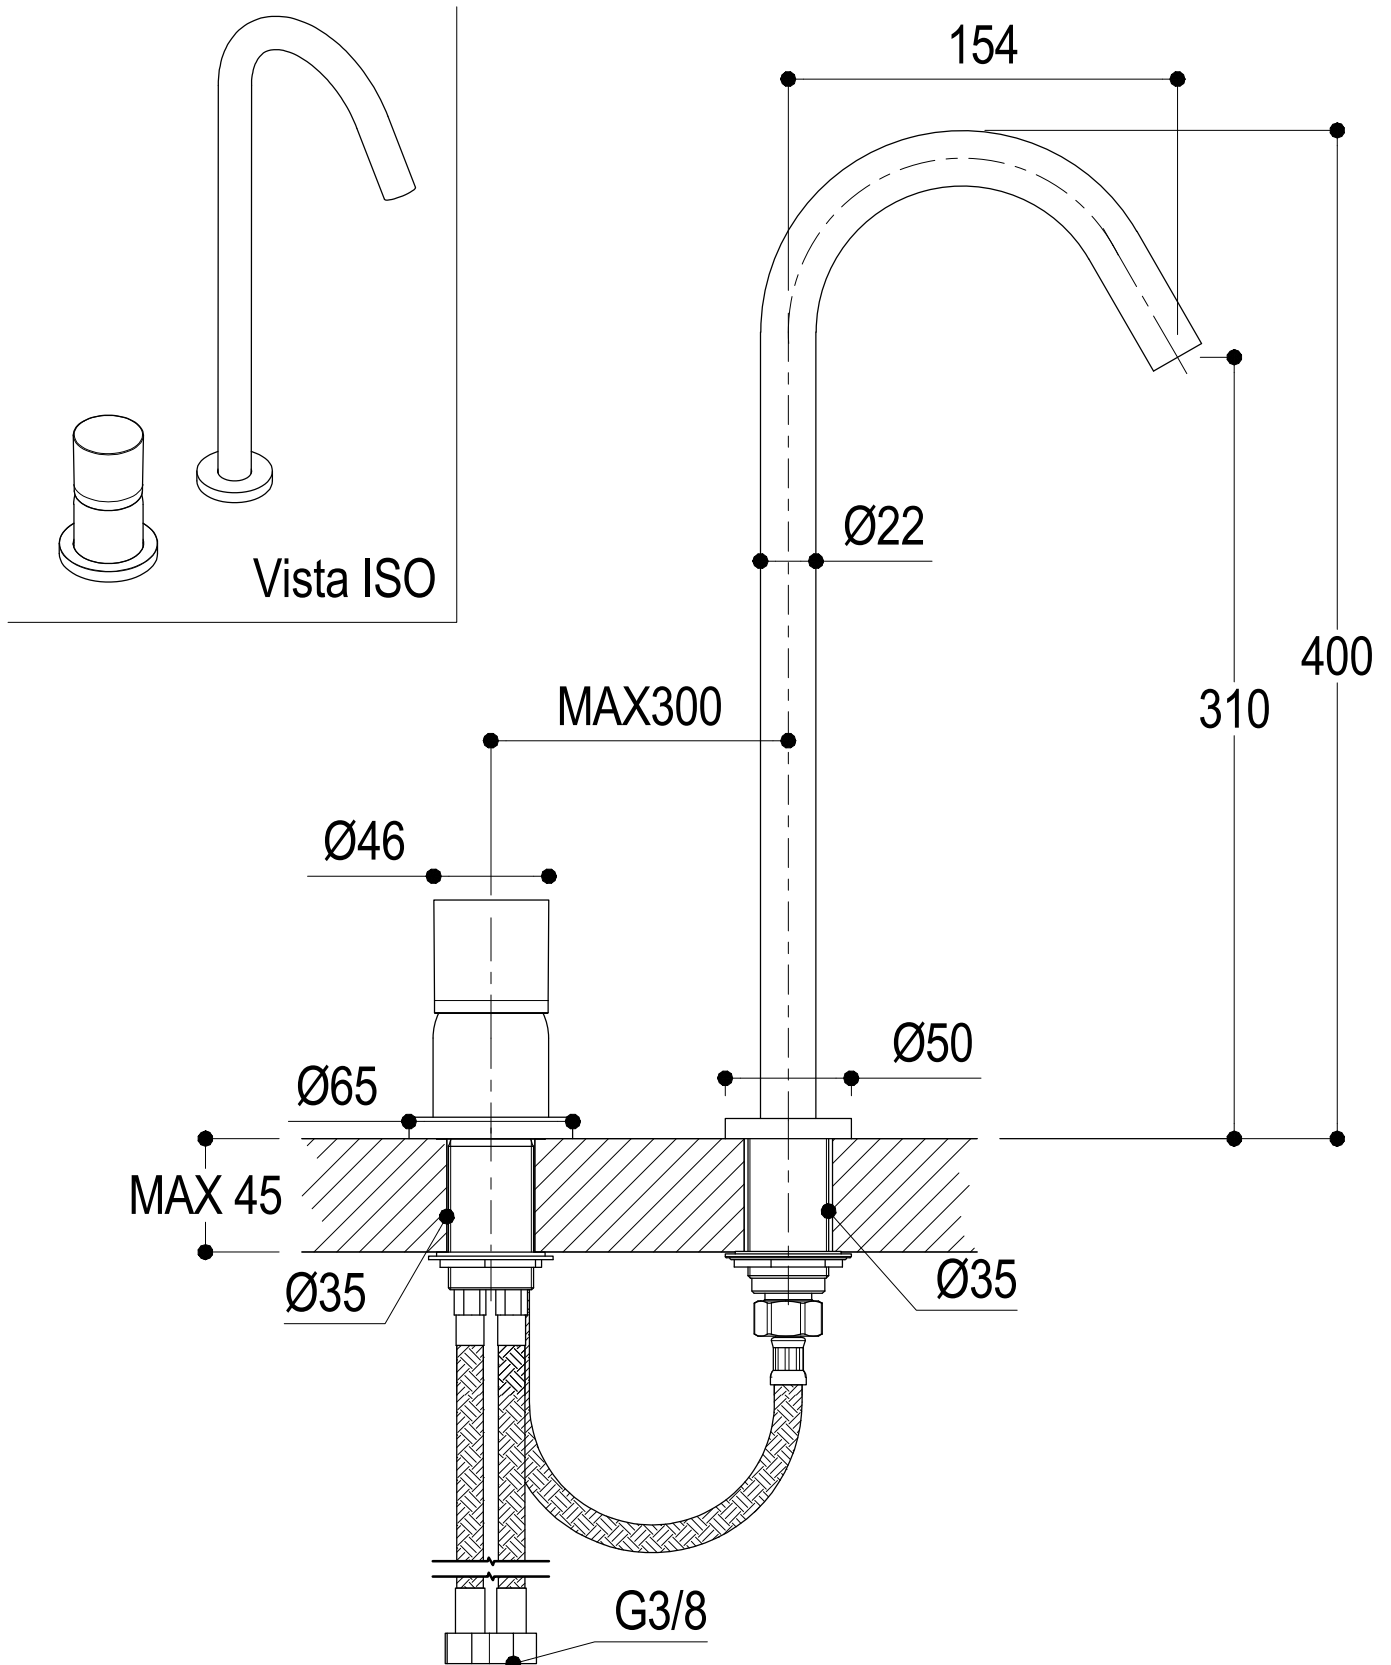

Ritmonio
Living a quality experience.
13019 VARALLO - (VC) - ITALY

SERIE
Ø35 INOX CONCRETE

CODICE
E0BA0125H3IC M

DATA EMISSIONE
11/05/15

DENOMINAZIONE
Miscelatore monocomando sopraiano per lavabo
Exposed single lever basin mixer