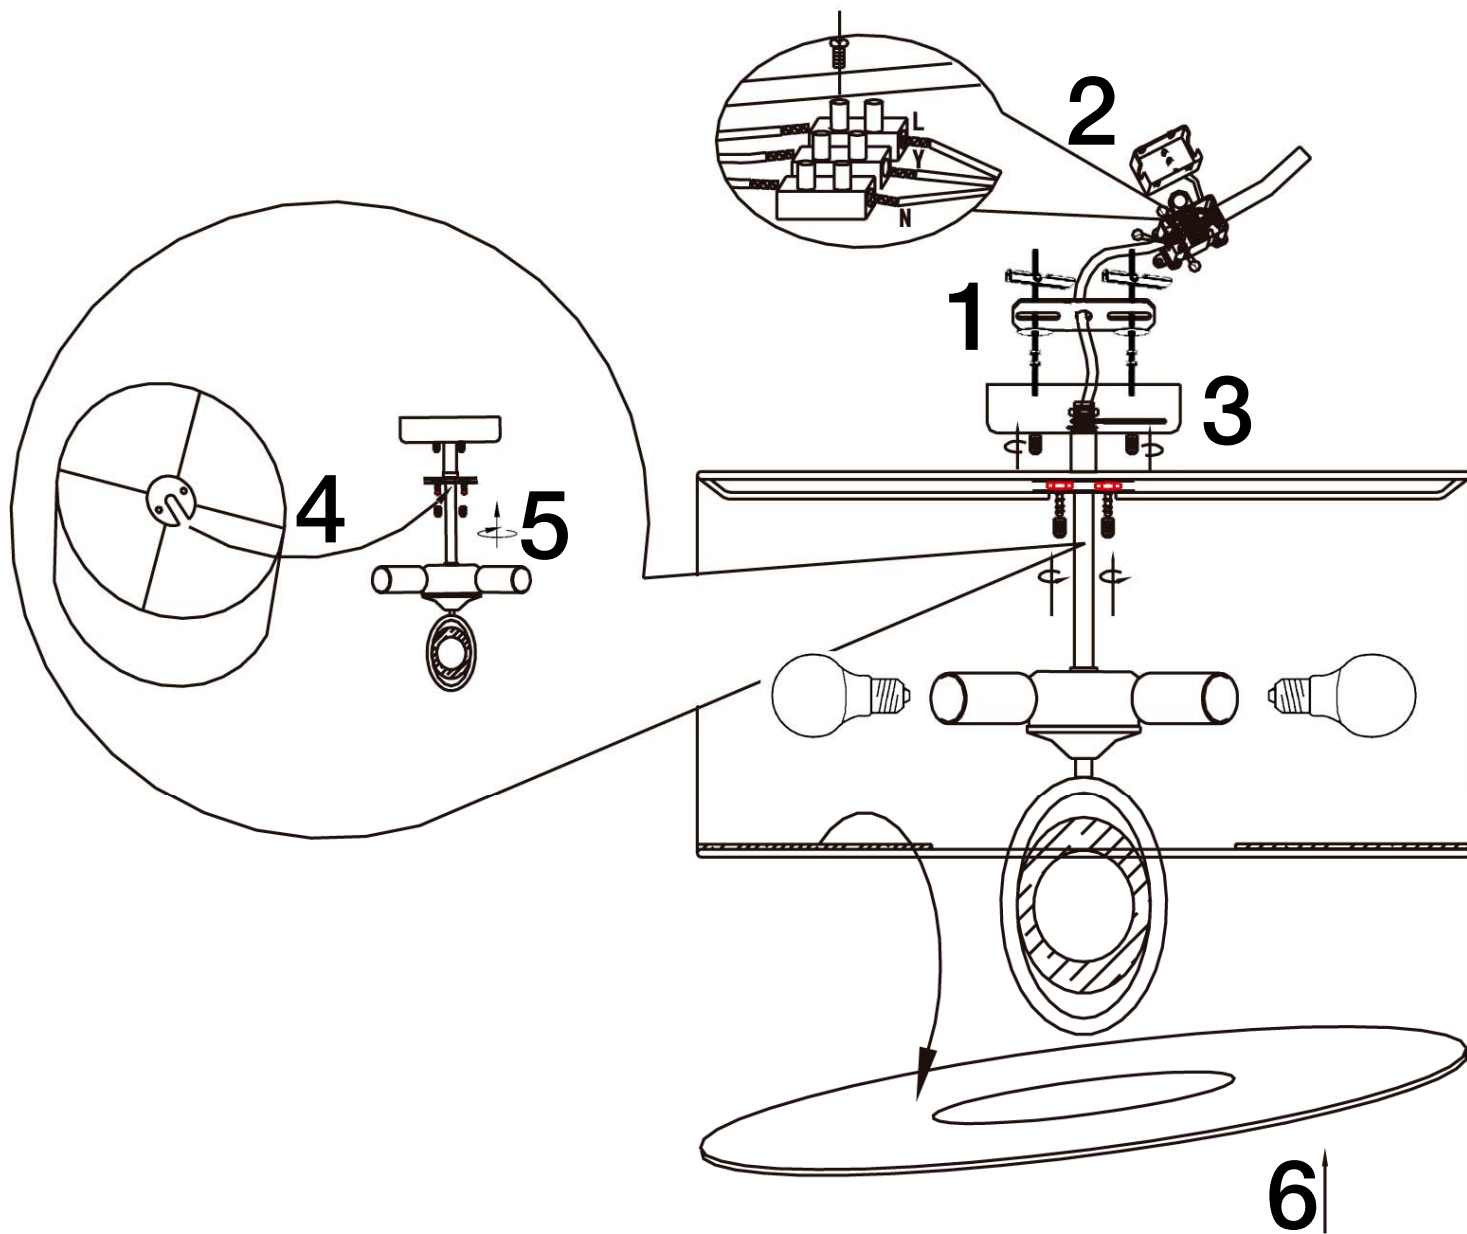

INSTRUCCIONES DE MONTAJE
ASSEMBLING INSTRUCTIONS
ARTÍCULO/ *ITEM* : 716583

ATENCIÓN: Schuller recomienda la utilización de balancines suministrados en la instalación de esta lámpara.
CAUTION: Schuller recommends to use included special screws when installing this lamp.

LA APLICACIÓN DEL PAN DE ORO ES UN TRABAJO TOTALMENTE **ARTESANAL**, PERMITE LIGERAS IMPERFECCIONES EN LA SUPERFICIE DECORADA **ACEPTADAS** POR NUESTRO CONTROL DE CALIDAD.

*GOLD LEAF APPLICATION IS A ENTIRELY HANDCRAFT WORK, SLIGHT IMPERFECTIONS ON THE DECORATED SURFACE MAY BE **ACCEPTED** BY OUR QUALITY CONTROL.*