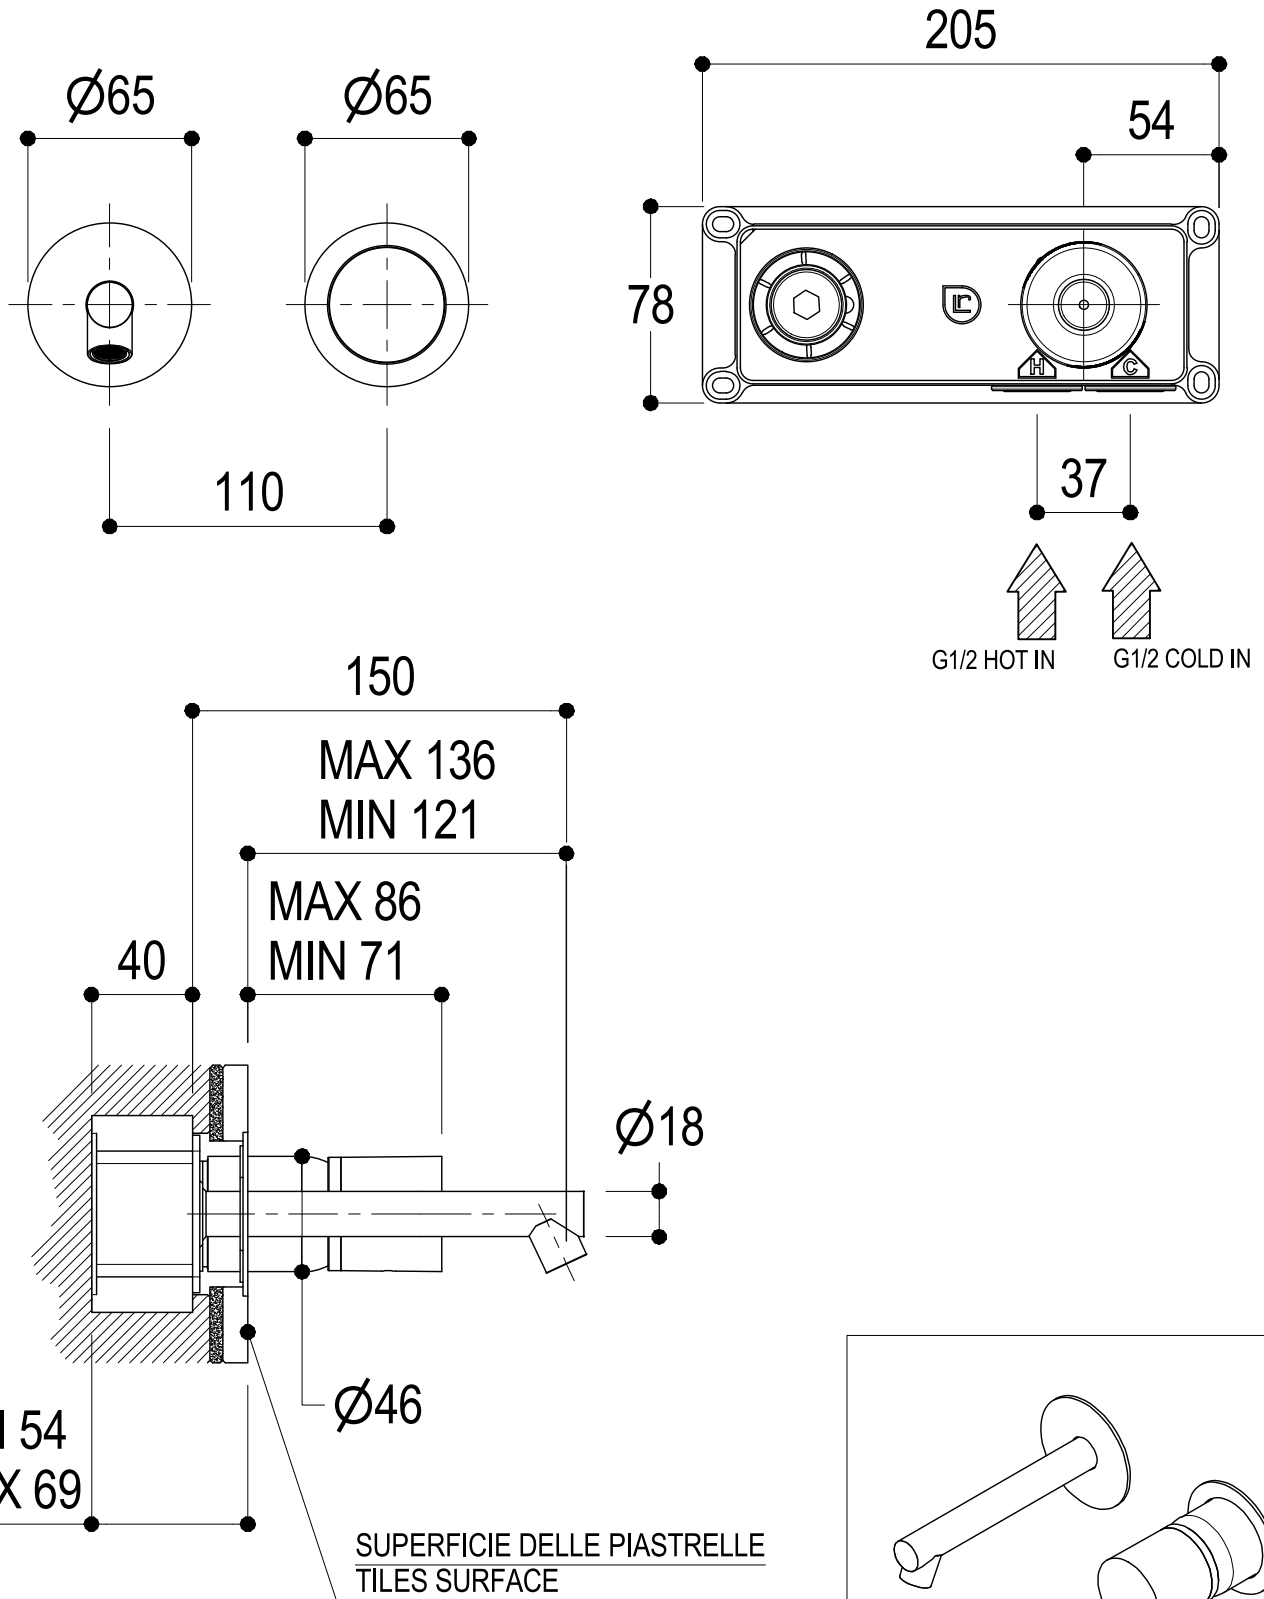

# SCHEDA TECNICA / TECHNICAL DATA

RUBINETTERIE RITMONIO S.R.L. si riserva tutti i diritti connessi con il presente documento e con l'oggetto o la materia ivi rappresentati con divieto di riprodurlo, utilizzarlo o renderlo accessibile a terzi in assenza di previa autorizzazione. Disegno CAD non modificabile a mano

SERIE  $\varnothing$ 35 INOX CONCRETE

CODICE EOBA0113SPDICM

DATA EMISSIONE 17/10/18

DENOMINAZIONE Miscelatore monocomando ad incasso per lavabo  
Built-in single lever basin mixer

REVISIONE 1  
16/10/2019