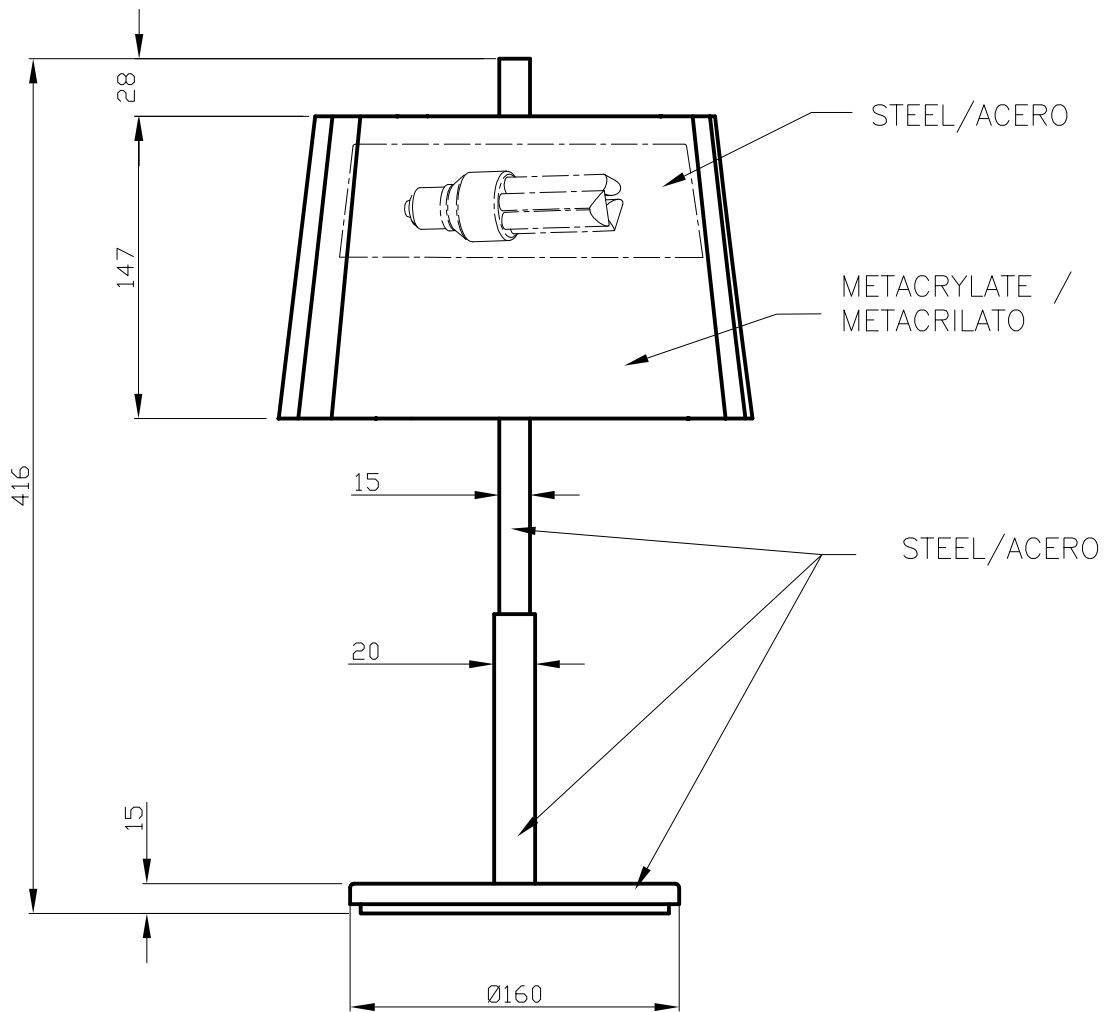

Нажмите на изображение для загрузки этикетки энергетической эффективности

ТЕХНИЧЕСКИЕ ХАРАКТЕРИСТИКИ

Тип:	НАСТОЛЬНЫЕ СВЕТИЛЬНИКИ
Индекс защиты IP:	IP20
Источник света 1:	2 x E14 max15W Максимальная длина светильника: 100.00 mm Максимальный диаметр светильника: 45.00 mm
Общее потребление (Вт):	30
Напряжение/Частота:	220-240V/50-60Hz
Гарантия (Года/лет):	2
Количество единиц в коробке:	1
Вес нетто (кг):	2.5
EAN:	8435111083260

Luminaire		Measur.		Lamp	
Code	10-4413-21-M2	Code	10-4413-21-M2	Code	PL ELEC11W/827 E14
Name	Portatil 2x11W PL E14	Name	Portatil 2x11W PL E14	Number	2
Line	Eulumdat	Date	07-09-2011	Position	
Efficiency	50.58%	Coordinate system	CG	Total Flux	1200.00 lm
Maximum value	226.71 cd	Position	C=75.00 G=25.00	Double Symmetrical	
Round Luminaire	Diam.	190 mm	Height	380 mm	
Round Luminous Area	Diam.	190 mm	Height	70 mm	
Horizontal Luminous Area	0.028353 m2	Emitting area on Plane 180°	0.013300 m2		
Emitting area on Plane 0°	0.013300 m2	Emitting area on Plane 270°	0.013300 m2		
Emitting area on Plane 90°	0.013300 m2	Glare area at 76°	0.019764 m2		
Symmetry Type	Double Symmetrical	Maximum Gamma Angle	90		
Measurement Distance	0.00	Measurement Flux	1200.00 lm		
Operator	Asselum T2	Source voltage			
Temperature	25.00 °C	Source current			
Humidity	60.00 %	Photocell			
Notes					

Luminaire Lamps					
Line	Code	Name	Flux [lm]	Pow. [W]	Q.ty
Eulumdat	PL ELEC11W/827 E14	PL ELEC11W/827 E14 - 11.00 W	600.00	11.00	2
C.I.E.	42 77 95	D DIN 5040	A30		
F UTE	0.51 E	B NBN	BZ 5		

Diam=190mm

C Halfplanes

180.0 — 0.0
270.0 — 90.0

ULOR 0.00 %
DLOR 50.58 %
RN 0.00 %

Продажа дизайнерской мебели,
света и аксессуаров
по всей России

8 (800) 500-70-36
hello@barcelonadesign.ru
www.barcelonadesign.ru

Продажа дизайнерской мебели,
света и аксессуаров
по всей России