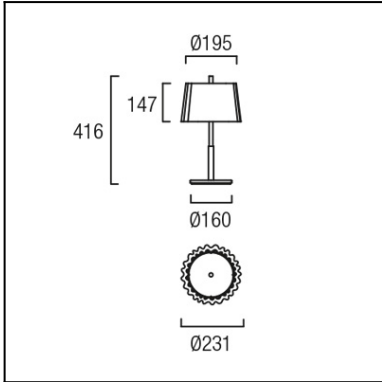

Design by Gemma Bernal

Отделка на фотографии может не совпадать с отделкой, соответствующей артикулу товара. Для получения реальной информации смотрите описание отделки.

Скачать файлы в формате .ldt / .ies

Нажмите на изображение для загрузки этикетки энергетической эффективности

ТЕХНИЧЕСКИЕ ХАРАКТЕРИСТИКИ

Тип:	НАСТОЛЬНЫЕ СВЕТИЛЬНИКИ
Индекс защиты IP:	IP20
Источник света 1:	2 x E14 max15W Максимальная длина светильника: 100.00 mm Максимальный диаметр светильника: 45.00 mm
Общее потребление (Вт):	30
Напряжение/Частота:	220-240V/50-60Hz
Гарантия (Года/лет):	2
Количество единиц в коробке:	1
Вес нетто (кг):	2.5
EAN:	8435111083260

Luminaire		Measur.		Lamp	
Code	10-4413-21-M2	Code	10-4413-21-M2	Code	PL ELEC11W/827 E14
Name	Portatil 2x11W PL E14	Name	Portatil 2x11W PL E14	Number	2
Line	Eulumdat	Date	07-09-2011	Position	
Efficiency	50.58%	Coordinate system	CG	Total Flux	1200.00 lm
Maximum value	226.71 cd	Position	C=75.00 G=25.00	Double Symmetrical	
Round Luminaire	Diam.	190 mm	Height	380 mm	
Round Luminous Area	Diam.	190 mm	Height	70 mm	
Horizontal Luminous Area	0.028353 m2	Emitting area on Plane 180°	0.013300 m2		
Emitting area on Plane 0°	0.013300 m2	Emitting area on Plane 270°	0.013300 m2		
Emitting area on Plane 90°	0.013300 m2	Glare area at 76°	0.019764 m2		
Symmetry Type	Double Symmetrical	Maximum Gamma Angle	90		
Measurement Distance	0.00	Measurement Flux	1200.00 lm		
Operator	Asselum T2	Source voltage			
Temperature	25.00 °C	Source current			
Humidity	60.00 %	Photocell			
Notes					

Luminaire Lamps					
Line	Code	Name	Flux [lm]	Pow. [W]	Q.ty
Eulumdat	PL ELEC11W/827 E14	PL ELEC11W/827 E14 - 11.00 W	600.00	11.00	2
C.I.E.	42 77 95	D DIN 5040	A30		
F UTE	0.51 E	B NBN	BZ 5		

Diam=190mm