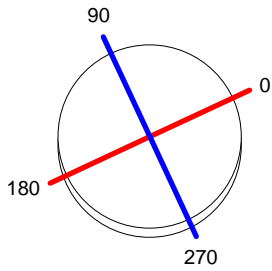

Продажа дизайнерской мебели,
света и аксессуаров
по всей России
8 (800) 500-70-36
hello@barcelonadesign.ru
www.barcelonadesign.ru

Luminaire		Measur.		Lamp	
Code	10-4413-21-M2	Code	10-4413-21-M2	Code	PL ELEC11W/827 E14
Name	Portatil 2x11W PL E14	Name	Portatil 2x11W PL E14	Number	2
Line	Eulumdat	Date	07-09-2011	Position	
Efficiency	50.58%	Coordinate system	CG	Total Flux	1200.00 lm
Maximum value	226.71 cd	Position	C=75.00 G=25.00	Double Symmetrical	
Round Luminaire	Diam.	190 mm	Height	380 mm	
Round Luminous Area	Diam.	190 mm	Height	70 mm	
Horizontal Luminous Area	0.028353 m2	Emitting area on Plane 180°	0.013300 m2		
Emitting area on Plane 0°	0.013300 m2	Emitting area on Plane 270°	0.013300 m2		
Emitting area on Plane 90°	0.013300 m2	Glare area at 76°	0.019764 m2		
Symmetry Type	Double Symmetrical	Maximum Gamma Angle	90		
Measurement Distance	0.00	Measurement Flux	1200.00 lm		
Operator	Asselum T2	Source voltage			
Temperature	25.00 °C	Source current			
Humidity	60.00 %	Photocell			
Notes					

Luminaire Lamps					
Line	Code	Name	Flux [lm]	Pow. [W]	Q.ty
Eulumdat	PL ELEC11W/827 E14	PL ELEC11W/827 E14 - 11.00 W	600.00	11.00	2
C.I.E.	42 77 95	D DIN 5040	A30		
F UTE	0.51 E	B NBN	BZ 5		

Diam=190mm

C Halfplanes

180.0 — 0.0
270.0 — 90.0

ULOR 0.00 %
DLOR 50.58 %
RN 0.00 %