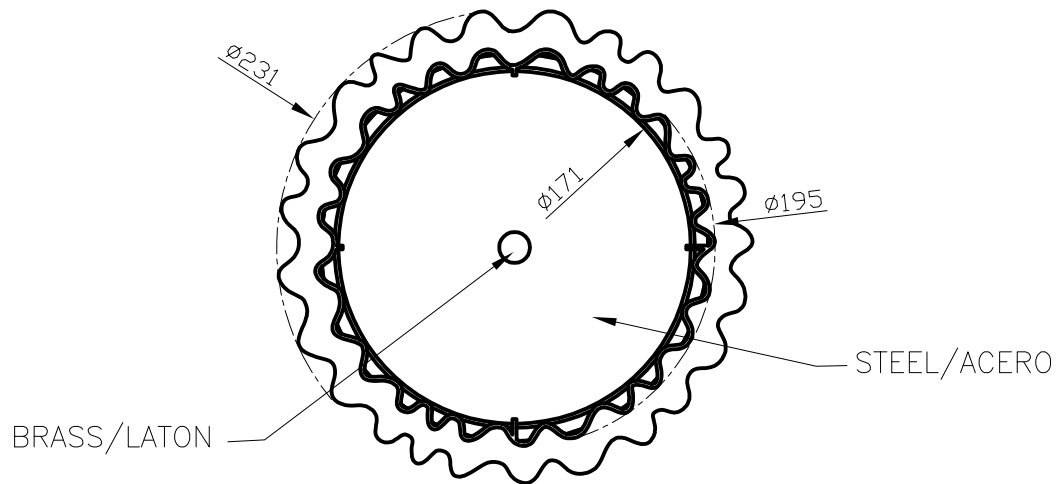

Нажмите на изображение для загрузки этикетки энергетической эффективности

ТЕХНИЧЕСКИЕ ХАРАКТЕРИСТИКИ

Тип:	НАСТОЛЬНЫЕ СВЕТИЛЬНИКИ
Индекс защиты IP:	IP20
Источник света 1:	2 x E14 max15W Максимальная длина светильника: 100.00 mm Максимальный диаметр светильника: 45.00 mm
Общее потребление (Вт):	30
Напряжение/Частота:	220-240V/50-60Hz
Гарантия (Года/лет):	2
Количество единиц в коробке:	1
Вес нетто (кг):	2.5
EAN:	8435111083260

Luminaire		Measur.		Lamp	
Code	10-4413-21-M2	Code	10-4413-21-M2	Code	PL ELEC11W/827 E14
Name	Portatil 2x11W PL E14	Name	Portatil 2x11W PL E14	Number	2
Line	Eulumdat	Date	07-09-2011	Position	
Efficiency	50.58%	Coordinate system	CG	Total Flux	1200.00 lm
Maximum value	226.71 cd	Position	C=75.00 G=25.00	Double Symmetrical	
Round Luminaire	Diam.	190 mm	Height	380 mm	
Round Luminous Area	Diam.	190 mm	Height	70 mm	
Horizontal Luminous Area	0.028353 m2	Emitting area on Plane 180°	0.013300 m2		
Emitting area on Plane 0°	0.013300 m2	Emitting area on Plane 270°	0.013300 m2		
Emitting area on Plane 90°	0.013300 m2	Glare area at 76°	0.019764 m2		
Symmetry Type	Double Symmetrical	Maximum Gamma Angle	90		
Measurement Distance	0.00	Measurement Flux	1200.00 lm		
Operator	Asselum T2	Source voltage			
Temperature	25.00 °C	Source current			
Humidity	60.00 %	Photocell			
Notes					

Luminaire Lamps					
Line	Code	Name	Flux [lm]	Pow. [W]	Q.ty
Eulumdat	PL ELEC11W/827 E14	PL ELEC11W/827 E14 - 11.00 W	600.00	11.00	2
C.I.E.	42 77 95	D DIN 5040	A30		
F UTE	0.51 E	B NBN	BZ 5		

Diam=190mm

C Halfplanes

180.0 — 0.0
270.0 — 90.0

ULOR 0.00 %
DLOR 50.58 %
RN 0.00 %

Продажа дизайнерской мебели,
света и аксессуаров
по всей России

8 (800) 500-70-36
hello@barcelonadesign.ru
www.barcelonadesign.ru

Продажа дизайнерской мебели,
света и аксессуаров
по всей России