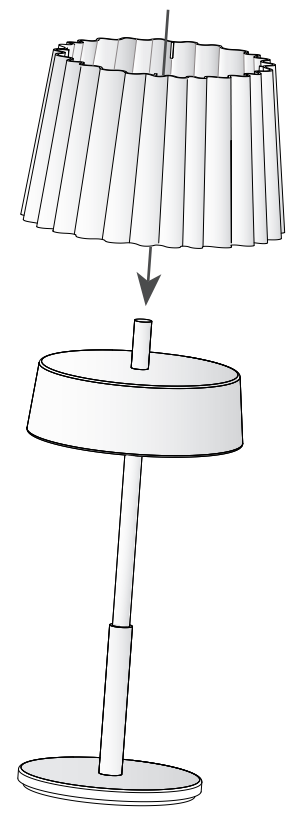

Продажа дизайнерской мебели,
света и аксессуаров
по всей России

8 (800) 500-70-36
hello@barcelonadesign.ru
www.barcelonadesign.ru

1

2

3