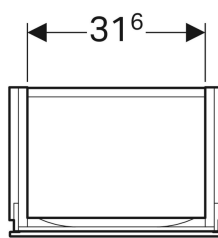

Шкафчик для раковины Geberit Xeno², с одной дверью

Образец

Характеристики

- Подвесной
- С одной дверцей
- Дверь с демпфирующим механизмом
- Сторона расположения петель: слева или справа

- С защитой от конденсата
- Поставляется в собранном состоянии

Технические характеристики

Материал | Влагостойкое трехслойная ДСП

Объем поставки

- Крепеж

Арт. №	Цвет / поверхность	В	Ширина раковина	Н	Т
500.502.01.1	Белый / Высокоглянцевое покрытие	38 см	40 см	52.5 см	26.5 см
500.502.00.1	Серый / Матовое покрытие	38 см	40 см	52.5 см	26.5 см
500.502.43.1	Серый / Меламин, древесная структура	38 см	40 см	52.5 см	26.5 см