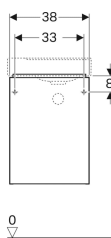

Шкафчик для раковины Geberit Xeno², с одной дверью

Образец

Характеристики

- Подвесной
- С одной дверцей
- Дверь с демпфирующим механизмом
- Сторона расположения петель: слева или справа

- С защитой от конденсата
- Поставляется в собранном состоянии

Технические характеристики

Материал | Влагостойкое трехслойная ДСП

Объем поставки

- Крепеж

Арт. №	Цвет / поверхность	В	Ширина раковина	Н	Т
500.502.01.1	Белый / Высокоглянцевое покрытие	38 см	40 см	52.5 см	26.5 см
500.502.00.1	Серый / Матовое покрытие	38 см	40 см	52.5 см	26.5 см
500.502.43.1	Серый / Меламин, древесная структура	38 см	40 см	52.5 см	26.5 см