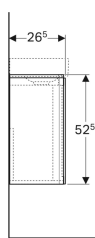

Шкафчик для раковины Geberit Xeno², с одной дверью

Образец

Характеристики

- Подвесной
- С одной дверцей
- Дверь с демпфирующим механизмом
- Сторона расположения петель: слева или справа

- С защитой от конденсата
- Поставляется в собранном состоянии

Технические характеристики

Материал | Влагостойкое трехслойная ДСП

Объем поставки

- Крепеж

Арт. №	Цвет / поверхность	В	Ширина раковина	Н	Т
500.502.01.1	Белый / Высокоглянцевое покрытие	38 см	40 см	52.5 см	26.5 см
500.502.00.1	Серый / Матовое покрытие	38 см	40 см	52.5 см	26.5 см
500.502.43.1	Серый / Меламин, древесная структура	38 см	40 см	52.5 см	26.5 см