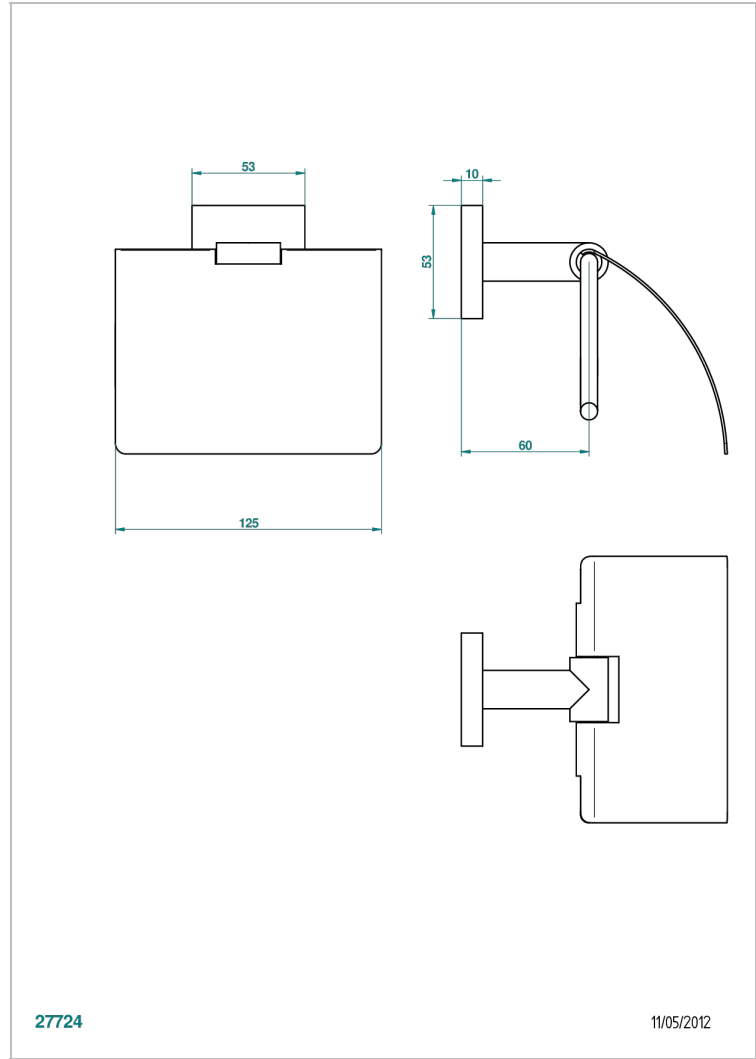

TRENDY FAMILY

D12-538AC

Бумагодержатель с крышкой настенный

THG[®]
PARIS

ХАРАКТЕРИСТИКИ

- Trendy family
- Бумагодержатель с крышкой настенный

ДОСТУПНЫЕ ВАРИАНТЫ ПОКРЫТИЙ

Хром - A02