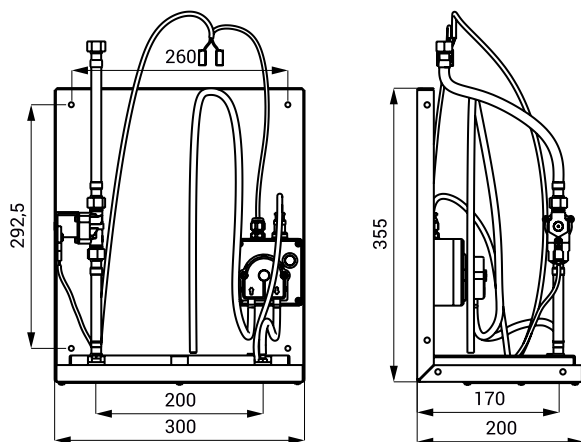

Автоматический настенный смеситель с дозатором мыла для размещения за зеркалом SLZN 84F

SANELA 
we make water cool®

Характеристики

- экономичный аэратор, расход воды 6 л/мин.
- гигиенический смыв
- безсвинцовая технология
- автоматический настенный смеситель с дозатором мыла для размещения за зеркалом с электроникой ALS
- крепление за зеркалом
- простое дополнение мыла
- экономия мыла
- реагирует на присутствие рук в зоне чувствительности пуском одной дозы мыла под зеркалом (можно настроить 1,3 - 13 сек.), заводом настроено 2,6 сек.
- предназначен для общественных мест, бак для мыла 5 л
- предназначен для однотрубных систем холодной или предварительно температурно-подготовленной воды
- реагирует на присутствие рук в зоне чувствительности немедленным пуском воды под зеркалом
- вода выключается после удаления рук из зоны чувствительности (время задержки можно настроить 0,25 - 7,75 сек.)
- функция автоматического выключения воды по истечении 5 минут времени
- можно переключить в START/STOP программу
- настройка параметров при помощи пульта дистанционного управления SLD 03

Размеры

Технические данные

Размеры	355 x 200 x 300 мм
Питающее напряжение	24 В пост.
Потребляемая мощность	10 В
Зона чувствительности смесителя	
▪ стандартная	0,13 - 0,19 м
▪ START/STOP	0,05 - 0,15 м
Рабочее давление	0,1 - 0,6 МПа
Расход воды	6 л/мин. (инф. пар.)
Подача воды	наруж. резьба G 1/2"
Зона чувствительности дозатора	0,14 - 0,2 м
Рекомендуемая вязкость мыла	10 мПа*сек. - 5000 мПа*сек.

(не пользоваться химическими растворителями и дезинфекцию)

Спецификация поставки

SLZN 84F - арт. № 85842 держатель из нержавеющей стали с плечом вытекания и электроникой, электромагнитный клапан, соединительные шланги, угловой вентиль с фильтром, соединительный шланг, насос для мыла, бак для мыла 5 л