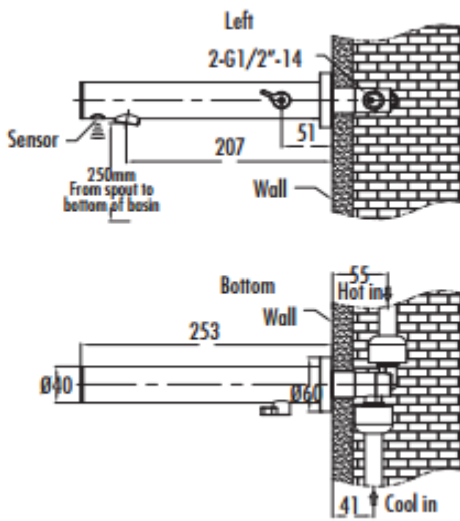

TEKNİK ÇİZİM

ÖZELLİKLER

Creavit önceden haber vermeksizin, ürünlerde ve teknik detaylarda değişiklik yapma hakkını saklı tutar. Renkler gerçekte olduğundan farklı görünebilir.

Kalite Yönetim Sistemi

Müşteri Memnuniyeti Belgesi

Çevre Yönetim Sistemi

İş Sağlığı ve Güvenliği Yönetim Sistemi

LGA

Alman Standartlarına Uygunluk Belgesi

kiwa

Hollanda Standartlarına Uygunluk Belgesi

GOST - R

Rusya Standartlarına Uygunluk Belgesi

UkrSEPRO

Ukrayna Standartlarına Uygunluk Belgesi

İsrail Standartlarına Uygunluk Belgesi

Nijerya Standartlarına Uygunluk Belgesi

Türk Standartlarına Uygunluk Belgesi