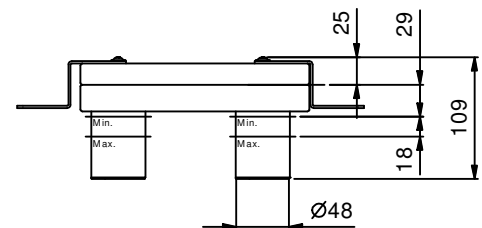

APT. R411B+M011A

Смеситель из стены для раковины

- вылет 16 см
- ручка
- ограничитель потока воды до 5 л/мин при 3 бар
- впуски 1/2"
- без донного клапана

Наружная часть

Отделки:

- | | | |
|--------------------------|-----------------------|-------------|
| <input type="checkbox"/> | Хром | 53 02 R411B |
| <input type="checkbox"/> | Nickel PVD | 53 95 R411B |
| <input type="checkbox"/> | Matt Gun Metal PVD | 53 P5 R411B |
| <input type="checkbox"/> | Matt British Gold PVD | 53 P6 R411B |
| <input type="checkbox"/> | Matt Copper PVD | 53 P9 R411B |

Внутренняя часть

Отделки:

- | | | |
|--------------------------|--|-------------|
| <input type="checkbox"/> | | 44 00 M011A |
|--------------------------|--|-------------|

Проект:

Комната:

Дата:

Комментарии: