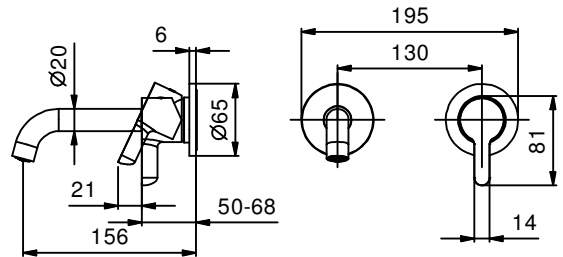

APT. R411B+M011A

Смеситель из стены для раковины

- вылет 16 см
- ручка
- ограничитель потока воды до 5 л/мин при 3 бар
- впуски 1/2"
- без донного клапана

Наружная часть

Отделки:

- | | | |
|--------------------------|-----------------------|-------------|
| <input type="checkbox"/> | Хром | 53 02 R411B |
| <input type="checkbox"/> | Nickel PVD | 53 95 R411B |
| <input type="checkbox"/> | Matt Gun Metal PVD | 53 P5 R411B |
| <input type="checkbox"/> | Matt British Gold PVD | 53 P6 R411B |
| <input type="checkbox"/> | Matt Copper PVD | 53 P9 R411B |

Внутренняя часть

Отделки:

- | | | |
|--------------------------|--|-------------|
| <input type="checkbox"/> | | 44 00 M011A |
|--------------------------|--|-------------|

Проект:

Комната:

Дата:

Комментарии: