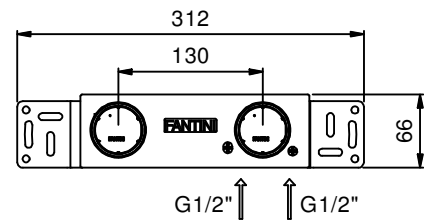

APT. R411B+M011A

Смеситель из стены для раковины

- вылет 16 см
- ручка
- ограничитель потока воды до 5 л/мин при 3 бар
- впуски 1/2"
- без донного клапана

Наружная часть

Отделки:

- | | | |
|--------------------------|-----------------------|-------------|
| <input type="checkbox"/> | Хром | 53 02 R411B |
| <input type="checkbox"/> | Nickel PVD | 53 95 R411B |
| <input type="checkbox"/> | Matt Gun Metal PVD | 53 P5 R411B |
| <input type="checkbox"/> | Matt British Gold PVD | 53 P6 R411B |
| <input type="checkbox"/> | Matt Copper PVD | 53 P9 R411B |

Внутренняя часть

Отделки:

- | | | |
|--------------------------|--|-------------|
| <input type="checkbox"/> | | 44 00 M011A |
|--------------------------|--|-------------|

Проект:

Комната:

Дата:

Комментарии: