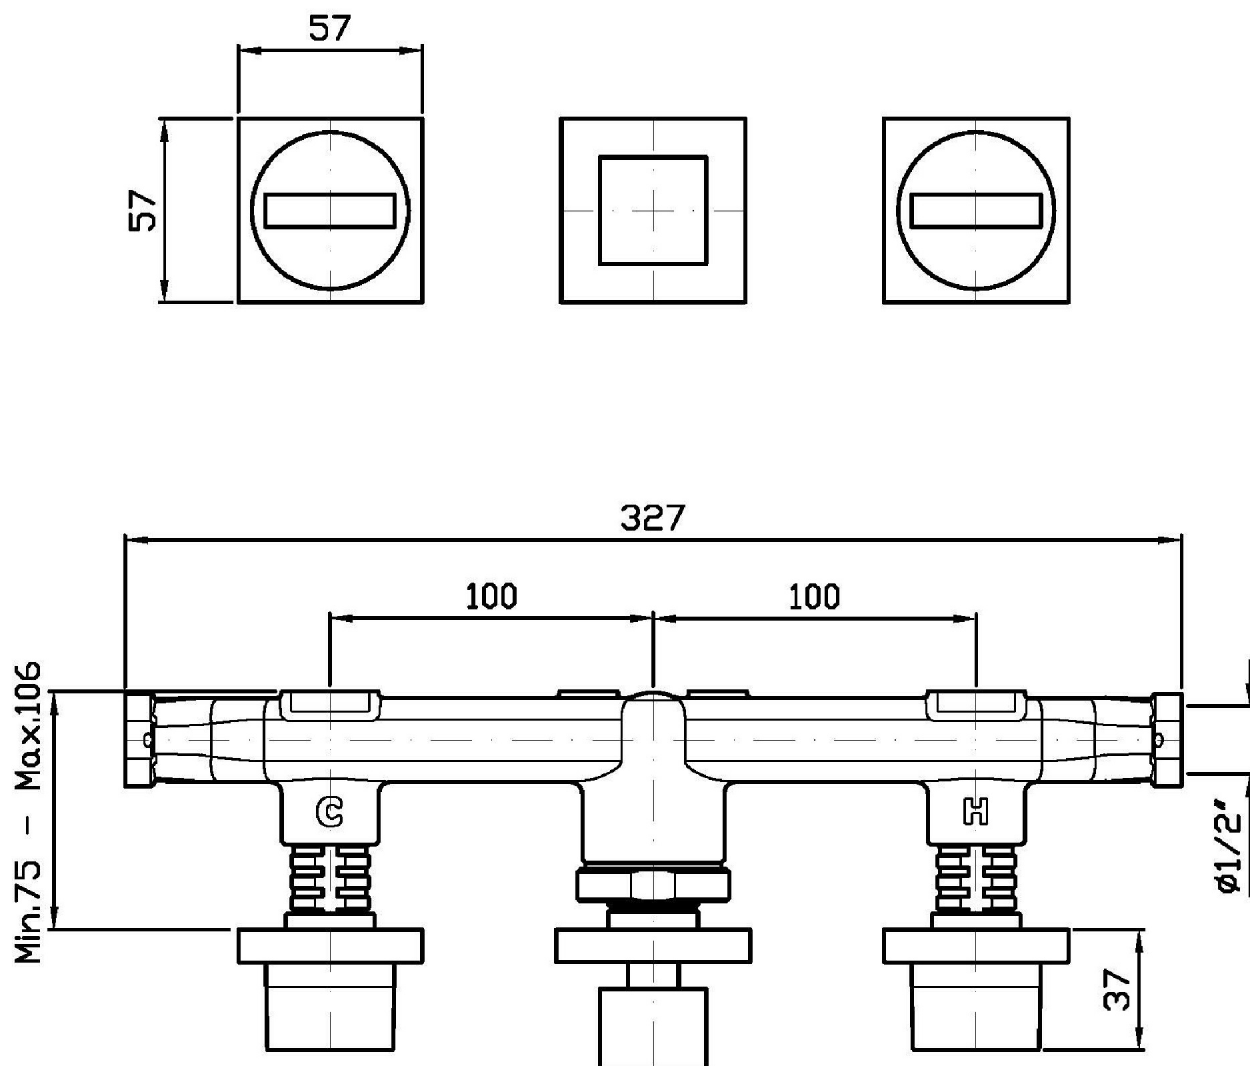

Marchio / Brand ZUCCHETTI

Classe / Class WW

AGUABLU

ZA5695

Gruppo incasso vasca-doccia a tre fori. / 3 hole built-in bath-shower mixer.

Gruppo incasso vasca-doccia a tre fori con deviatore a 2 vie.

3 hole built-in bath-shower mixer with 2 way diverter.

R99508

Parte incasso. / Built-in part.

Finiture / Finishes

Cromo / Chrome

AGUABLU

ZA5695

Disegno Complessivo / Overall Drawing

AGUABLU

ZA5695

Esplosi / Exploded

AGUABLU

ZA5695 Portate / Flowrates (lt/min)

PRESSIONE PRESSURE	1 BAR	2 BAR	3 BAR	4 BAR	5 BAR
DEVIATORE <i>P1</i>	10,5	15,3	19	21,6	24
<i>P2</i>					
<i>P3</i>					
<i>P4</i>					
<i>P5</i>					

AGUABLU

ZA5695 Pesi e Misure / Weights and Sizes

Peso (Kg) Weight (lb)	1,82 (Kg)	4,01 (lb)
Volume test (dc3) - (in3)	7,43 (dc3)	453,41 (in3)
h (mm) - (in)	90,00 (mm)	3,54 (in)
L1 (mm) - (in)	250,00 (mm)	9,84 (in)
L2 (mm) - (in)	330,00 (mm)	12,99 (in)