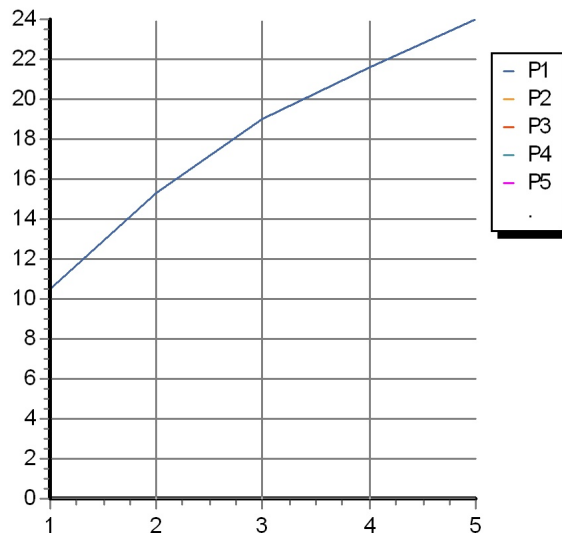

ZA5695

Esplosi / Exploded

AGUABLU

ZA5695 Portate / Flowrates (lt/min)

PRESSIONE PRESSURE	1 BAR	2 BAR	3 BAR	4 BAR	5 BAR
DEVIATORE <i>P1</i>	10,5	15,3	19	21,6	24
<i>P2</i>					
<i>P3</i>					
<i>P4</i>					
<i>P5</i>					

AGUABLU

ZA5695 Pesi e Misure / Weights and Sizes

Peso (Kg) Weight (lb)	1,82 (Kg)	4,01 (lb)
Volume test (dc3) - (in3)	7,43 (dc3)	453,41 (in3)
h (mm) - (in)	90,00 (mm)	3,54 (in)
L1 (mm) - (in)	250,00 (mm)	9,84 (in)
L2 (mm) - (in)	330,00 (mm)	12,99 (in)