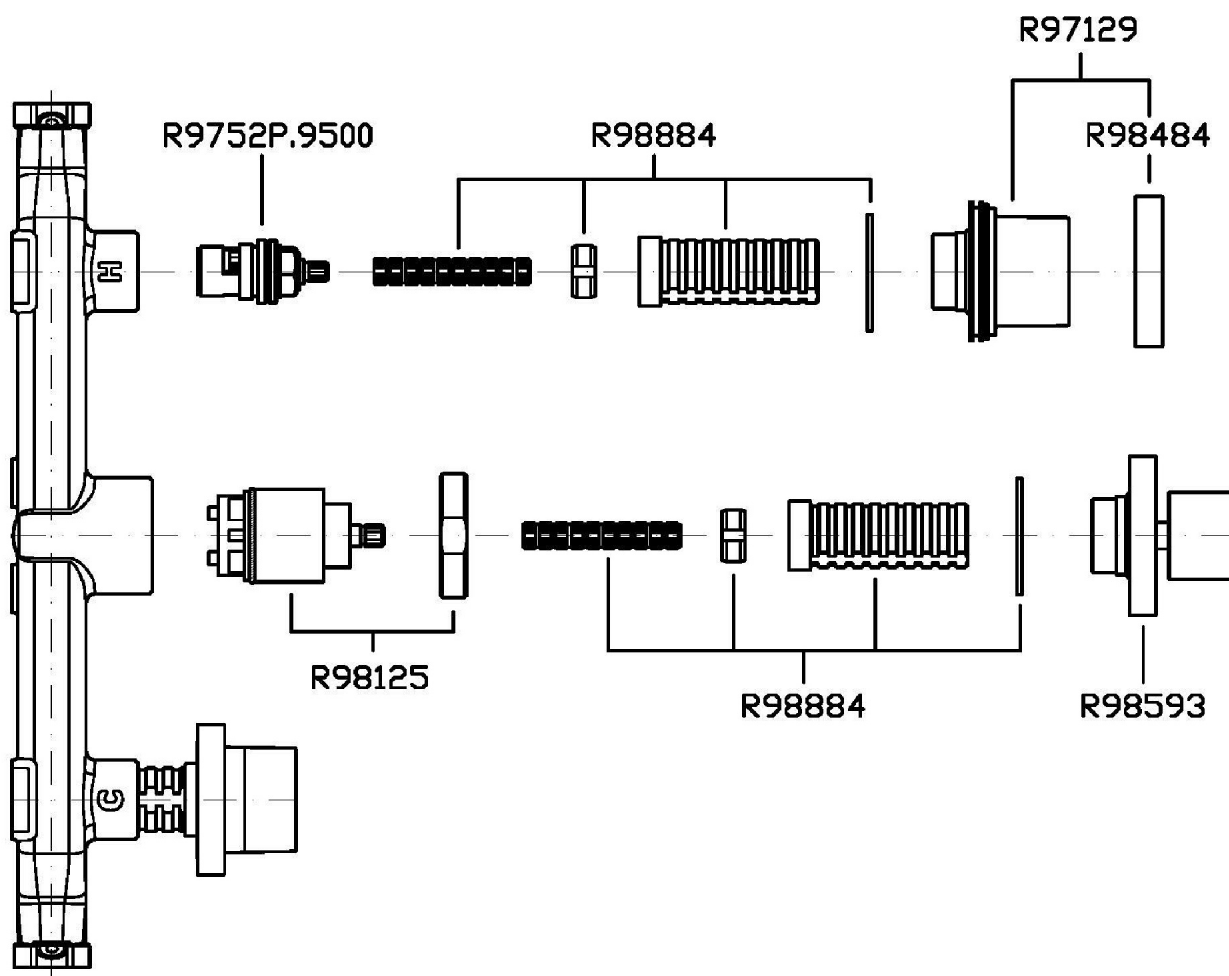

Marchio / Brand ZUCCHETTI

Classe / Class WW

AGUABLU

ZA5695

Gruppo incasso vasca-doccia a tre fori. / 3 hole built-in bath-shower mixer.

Gruppo incasso vasca-doccia a tre fori con deviatore a 2 vie.

3 hole built-in bath-shower mixer with 2 way diverter.

R99508

Parte incasso. / Built-in part.

Finiture / Finishes

Cromo / Chrome

AGUABLU

ZA5695

Disegno Complessivo / Overall Drawing

AGUABLU

ZA5695

Esplosi / Exploded

AGUABLU

ZA5695 Portate / Flowrates (lt/min)

PRESSIONE PRESSURE	1 BAR	2 BAR	3 BAR	4 BAR	5 BAR
DEVIATORE <i>P1</i>	10,5	15,3	19	21,6	24
<i>P2</i>					
<i>P3</i>					
<i>P4</i>					
<i>P5</i>					

AGUABLU

ZA5695 Pesi e Misure / Weights and Sizes

Peso (Kg) Weight (lb)	1,82 (Kg)	4,01 (lb)
Volume test (dc3) - (in3)	7,43 (dc3)	453,41 (in3)
h (mm) - (in)	90,00 (mm)	3,54 (in)
L1 (mm) - (in)	250,00 (mm)	9,84 (in)
L2 (mm) - (in)	330,00 (mm)	12,99 (in)