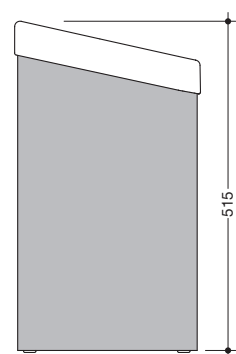

Abmessungen in mm

Farben

Polyamid

Alternative Farben

Polyamid, matt

Technische Änderungen vorbehalten, 07.03.2022

HEWI Heinrich Wilke GmbH
Postfach 1260
D-34442 Bad Arolsen

Telefon: +49 5691 82-0
Telefax: +49 5691 82-319

info@hewi.de
www.hewi.com