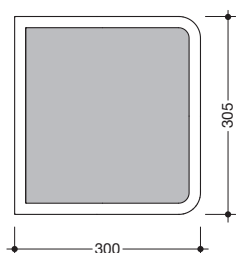

Papierhandtuchkorb 477.05.20012

- rechteckiger Behälter aus Lochblech mit Aufsatz aus Kunststoff
- dient als Abfallbehälter für benutzte Papierhandtücher
- der Aufsatz dient zur Befestigung und Abdeckung von Abfallbeuteln und kann abgenommen werden
- freistehend oder zur Wandmontage
- 305 mm breit, 515 mm hoch und 300 mm tief
- Lochblech, weiß
- aus hochglänzendem Polyamid nach HEWI Farbtabelle

Abmessungen in mm

Farben

Polyamid

Alternative Farben

Polyamid, matt

Technische Änderungen vorbehalten, 07.03.2022

HEWI Heinrich Wilke GmbH
Postfach 1260
D-34442 Bad Arolsen

Telefon: +49 5691 82-0
Telefax: +49 5691 82-319