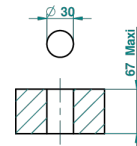

ПОММЕ С ЗОЛОЧЕНИЕМ

A46-35

Вентиль 1/2", устанавливаемый на борту

THG®
PARIS

55238

07/01/2015

ХАРАКТЕРИСТИКИ

- Pomme с золочением
- Вентиль 1/2", устанавливаемый на борту

ДОСТУПНЫЕ ВАРИАНТЫ ПОКРЫТИЙ

Blush PVD - H62
Graphite PVD - H64
Matt Umber PVD - H67
Matt blush PVD - H60
Matt graphite PVD - H65
Umber PVD - H66

Аранья (чёрный никель) - D24
Бронза - D01
Золото - F01
Матовая красная старинная медь - H07
Матовое золото - F07
Матовое светлое золото - F31

Матовый никель - C01
Матовый хром - C02
Никель - B01
Покрытие PVD бронза - F33
Покрытие PVD золотистый цвет - H52
Покрытие PVD латунь - H49

Покрытие PVD матовая бронза - F34
Покрытие PVD матовая латунь - H50
Покрытие PVD матовый золотистый - H53
Покрытие PVD матовый никель - H56
Покрытие PVD никель - H55
Розовое золото - F27

Сатинированное золото - F03
Сатинированный хром - C03
Светлое золото - F30
Серебро с родием - F18
Состаренный никель - H28
Старинное серебро - H03