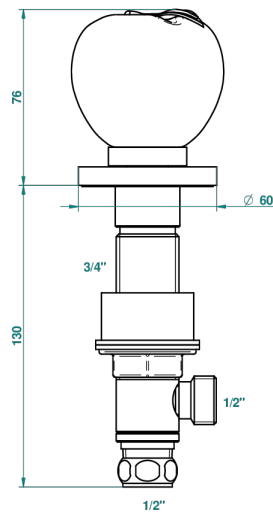

ПОММЕ С ЗОЛОЧЕНИЕМ

A46-35

Вентиль 1/2", устанавливаемый на борту

THG®
PARIS

55238

07/01/2015

ХАРАКТЕРИСТИКИ

- Pomme с золочением
- Вентиль 1/2", устанавливаемый на борту

ДОСТУПНЫЕ ВАРИАНТЫ ПОКРЫТИЙ

Blush PVD - H62
Graphite PVD - H64
Matt Umber PVD - H67
Matt blush PVD - H60
Matt graphite PVD - H65
Umber PVD - H66

Аранья (чёрный никель) - D24
Бронза - D01
Золото - F01
Матовая красная старинная медь - H07
Матовое золото - F07
Матовое светлое золото - F31

Матовый никель - C01
Матовый хром - C02
Никель - B01
Покрытие PVD бронза - F33
Покрытие PVD золотистый цвет - H52
Покрытие PVD латунь - H49

Покрытие PVD матовая бронза - F34
Покрытие PVD матовая латунь - H50
Покрытие PVD матовый золотистый - H53
Покрытие PVD матовый никель - H56
Покрытие PVD никель - H55
Розовое золото - F27

Сатинированное золото - F03
Сатинированный хром - C03
Светлое золото - F30
Серебро с родием - F18
Состаренный никель - H28
Старинное серебро - H03