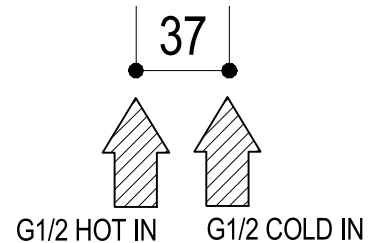

Vista ISO

**Ritmonio**  
Living a quality experience.  
13019 VARALLO - (VC) - ITALY

SERIE Ø35 INOX CONCRETE

CODICE EBA0114DICM

DATA EMISSIONE 16/03/16

DENOMINAZIONE Miscelatore monocomando ad incasso per lavabo  
Built-in single lever basin mixer