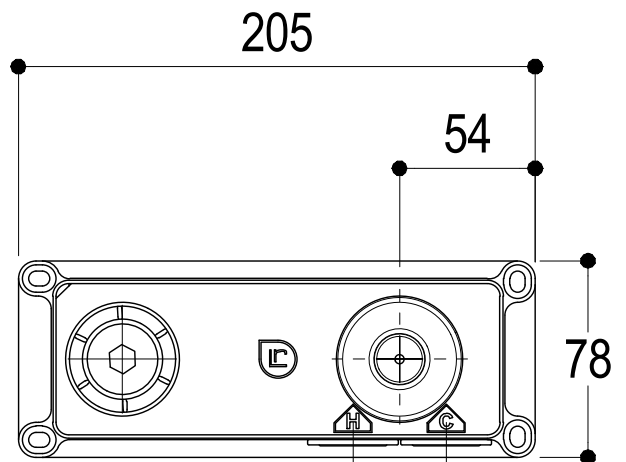

Vista ISO

**Ritmonio**  
Living a quality experience.  
13019 VARALLO - (VC) - ITALY

SERIE Ø35 INOX CONCRETE

CODICE EBA0114DICM

DATA EMISSIONE 16/03/16

DENOMINAZIONE Miscelatore monocomando ad incasso per lavabo  
Built-in single lever basin mixer