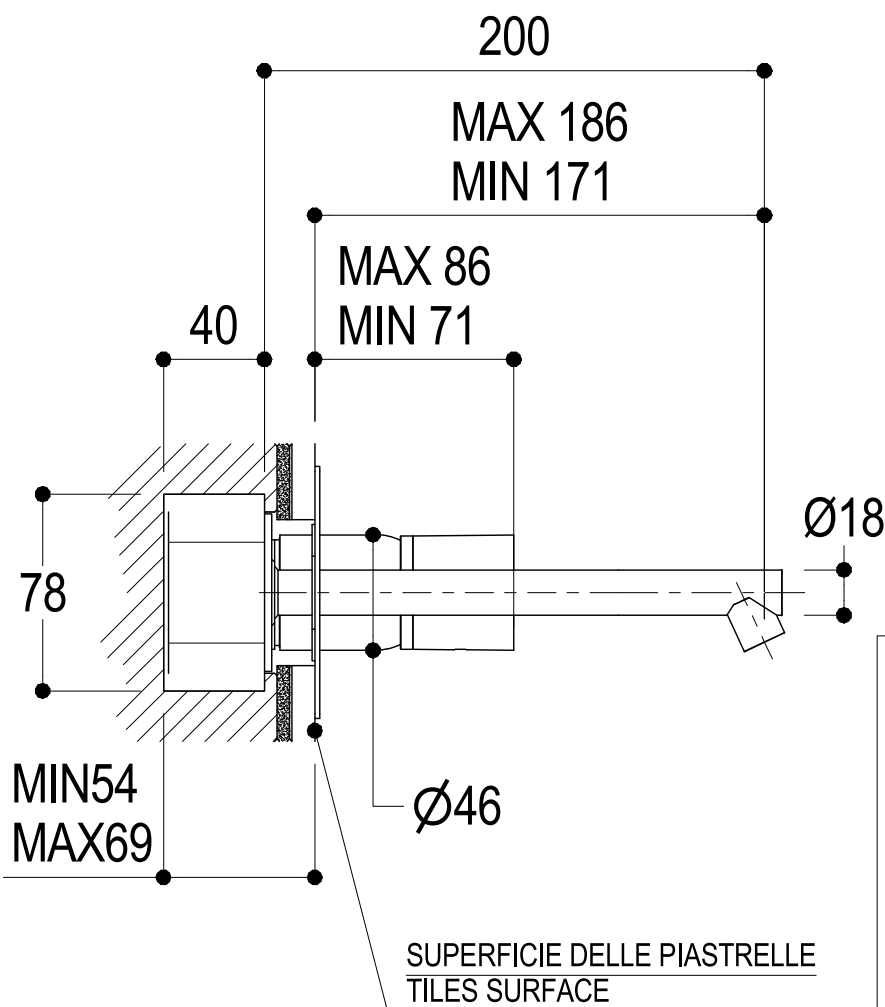

# SCHEDA TECNICA / TECHNICAL DATA

RUBINETTERIE RITMONIO S.R.L. si riserva tutti i diritti connessi con il presente documento e con l'oggetto o la materia ivi rappresentati con divieto di riprodurlo, utilizzarlo o renderlo accessibile a terzi in assenza di previa autorizzazione. Disegno CAD non modificabile a mano

Vista ISO

**Ritmonio**  
Living a quality experience.  
13019 VARALLO - (VC) - ITALY

SERIE Ø35 INOX CONCRETE

CODICE EBA0114DICM

DATA EMISSIONE 16/03/16

DENOMINAZIONE Miscelatore monocomando ad incasso per lavabo  
Built-in single lever basin mixer