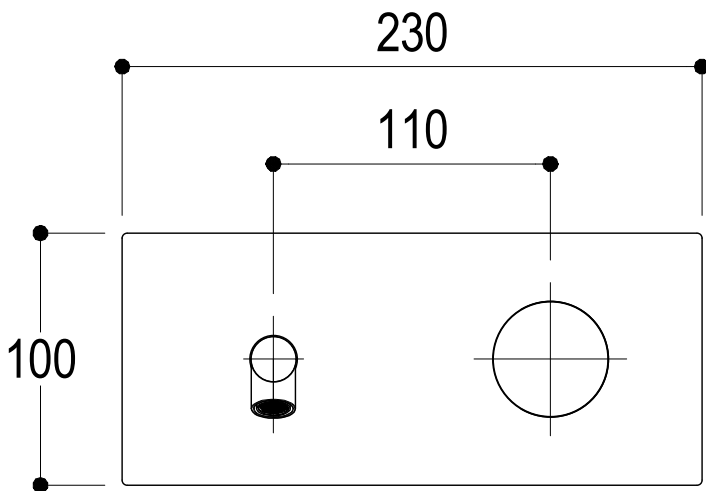

Vista ISO

**Ritmonio**  
Living a quality experience.  
13019 VARALLO - (VC) - ITALY

SERIE Ø35 INOX CONCRETE

CODICE EBA0114DICM

DATA EMISSIONE 16/03/16

DENOMINAZIONE Miscelatore monocomando ad incasso per lavabo  
Built-in single lever basin mixer