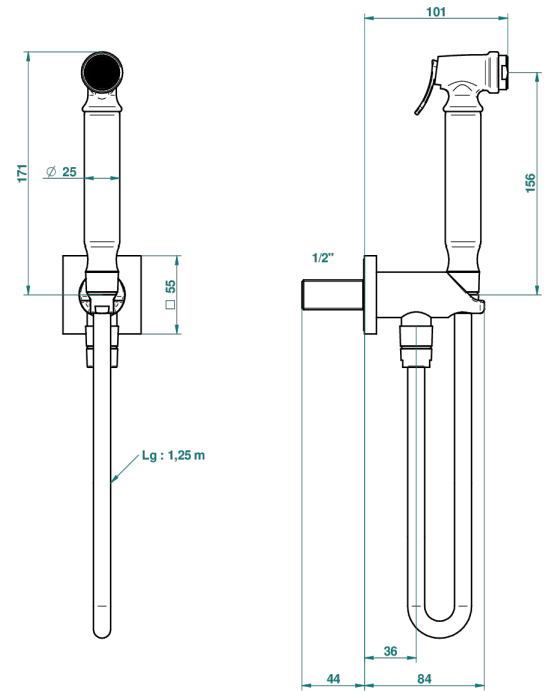

Комплект для гигиенического душа: лейка с клапаном, усиленный шланг 1,25м и вывод для шланга со встроенным защитным остановом

65159

04/07/2018

ХАРАКТЕРИСТИКИ

- Ginkgo
- Комплект для гигиенического душа: лейка с клапаном, усиленный шланг 1,25м и вывод для шланга со встроенным защитным остановом

ДОСТУПНЫЕ ВАРИАНТЫ ПОКРЫТИЙ

Blush PVD - H62
Graphite PVD - H64
Matt Umber PVD - H67
Matt blush PVD - H60
Matt graphite PVD - H65
Umber PVD - H66

Аранья (чёрный никель) - D24
Золото - F01
Матовое золото - F07
Матовое светлое золото - F31
Матовый никель - C01
Матовый хром - C02

Никель - B01
Покрытие PVD бронза - F33
Покрытие PVD золотистый цвет - H52
Покрытие PVD латунь - H49
Покрытие PVD матовая бронза - F34
Покрытие PVD матовая латунь - H50

Покрытие PVD матовый золотистый - H53
Покрытие PVD матовый никель - H56
Покрытие PVD никель - H55
Розовое золото - F27
Сатинированное золото - F03
Сатинированный хром - C03

Светлое золото - F30
Серебро с родием - F18
Состаренный никель - H28
Хром - A02
Хром/золото - G02