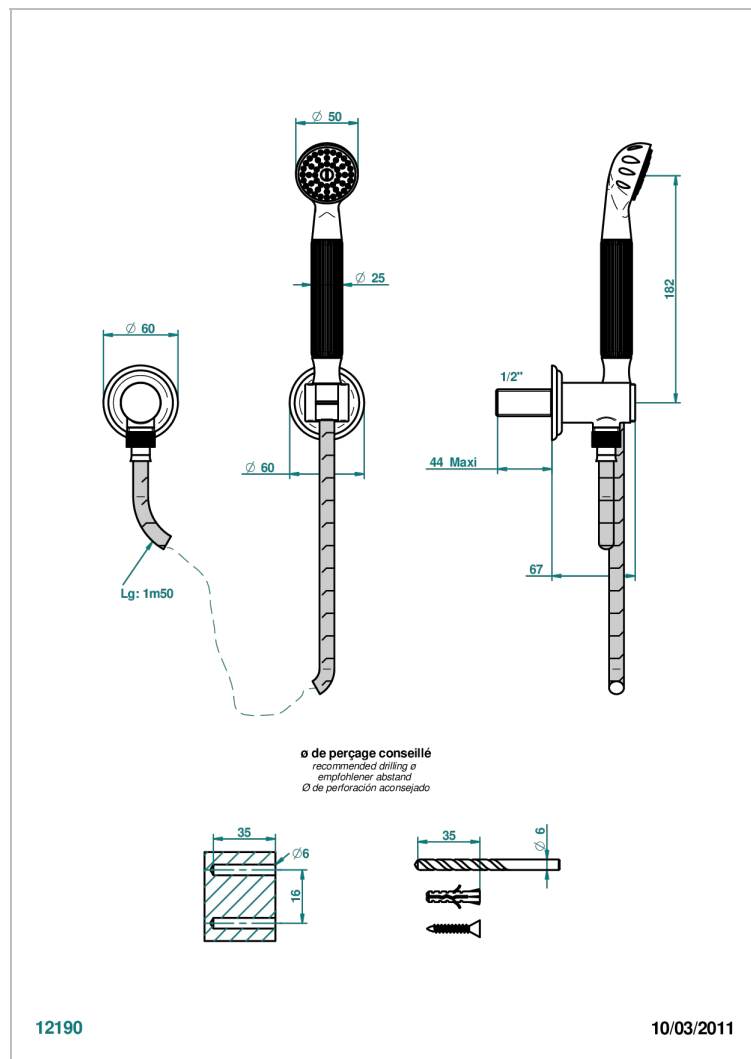

TROCADERO ТИГРОВЫЙ ГЛАЗ

U7E-52

THG[®]
PARIS

Душ ручной стильный встраиваемый в стену, шланг, стационарный кронштейн и колено для душа

ХАРАКТЕРИСТИКИ

- Trocadéro тигровый глаз
- Душ ручной стильный встраиваемый в стену, шланг, стационарный кронштейн и колено для душа

ТЕХНИЧЕСКИЕ ХАРАКТЕРИСТИКИ

- Recommandé : 3 bars (max. 5 bars) - Advised : 43,5 psi (max. 72 psi)
- 9,5 l/min à 3 bars (2.5 gpm at 43.5 psi)

ДОСТУПНЫЕ ВАРИАНТЫ ПОКРЫТИЙ

Blush PVD - H62
Graphite PVD - H64
Matt Umber PVD - H67
Matt blush PVD - H60
Matt graphite PVD - H65
Umber PVD - H66

Аранья (чёрный никель) - D24
Золото - F01
Матовое золото - F07
Матовое светлое золото - F31
Матовый никель - C01
Матовый хром - C02

Никель - B01
Покрытие PVD бронза - F33
Покрытие PVD золотистый цвет - H52
Покрытие PVD латунь - H49
Покрытие PVD матовая бронза - F34
Покрытие PVD матовая латунь - H50