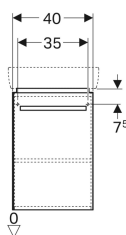

Шкафчик для раковины Geberit Renova Compact, с одной дверью

Образец

Характеристики

- Подвесной
- С одной дверцей
- Ручка для открывания
- Дверь с демпфирующим механизмом
- С одной переставной полкой
- Сторона расположения петель: слева или справа

Арт. №	Цвет / поверхность	В	Ширина раковина	Н	Т
862045000	Корпус: белый / лакированный матовый Фронтальная часть: белая / блестящая лакированная	40 см	45 см	60.4 см	34 см
862046000	Корпус: светло-серый / лакированный матовый Фронтальная часть: светло-серая / блестящая лакированная	40 см	45 см	60.4 см	34 см