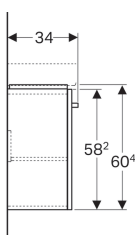

Шкафчик для раковины Geberit Renova Compact, с одной дверью

Образец

Характеристики

- Подвесной
- С одной дверцей
- Ручка для открывания
- Дверь с демпфирующим механизмом
- С одной переставной полкой
- Сторона расположения петель: слева или справа

Арт. №	Цвет / поверхность	В	Ширина раковина	Н	Т
862045000	Корпус: белый / лакированный матовый Фронтальная часть: белая / блестящая лакированная	40 см	45 см	60.4 см	34 см
862046000	Корпус: светло-серый / лакированный матовый Фронтальная часть: светло-серая / блестящая лакированная	40 см	45 см	60.4 см	34 см