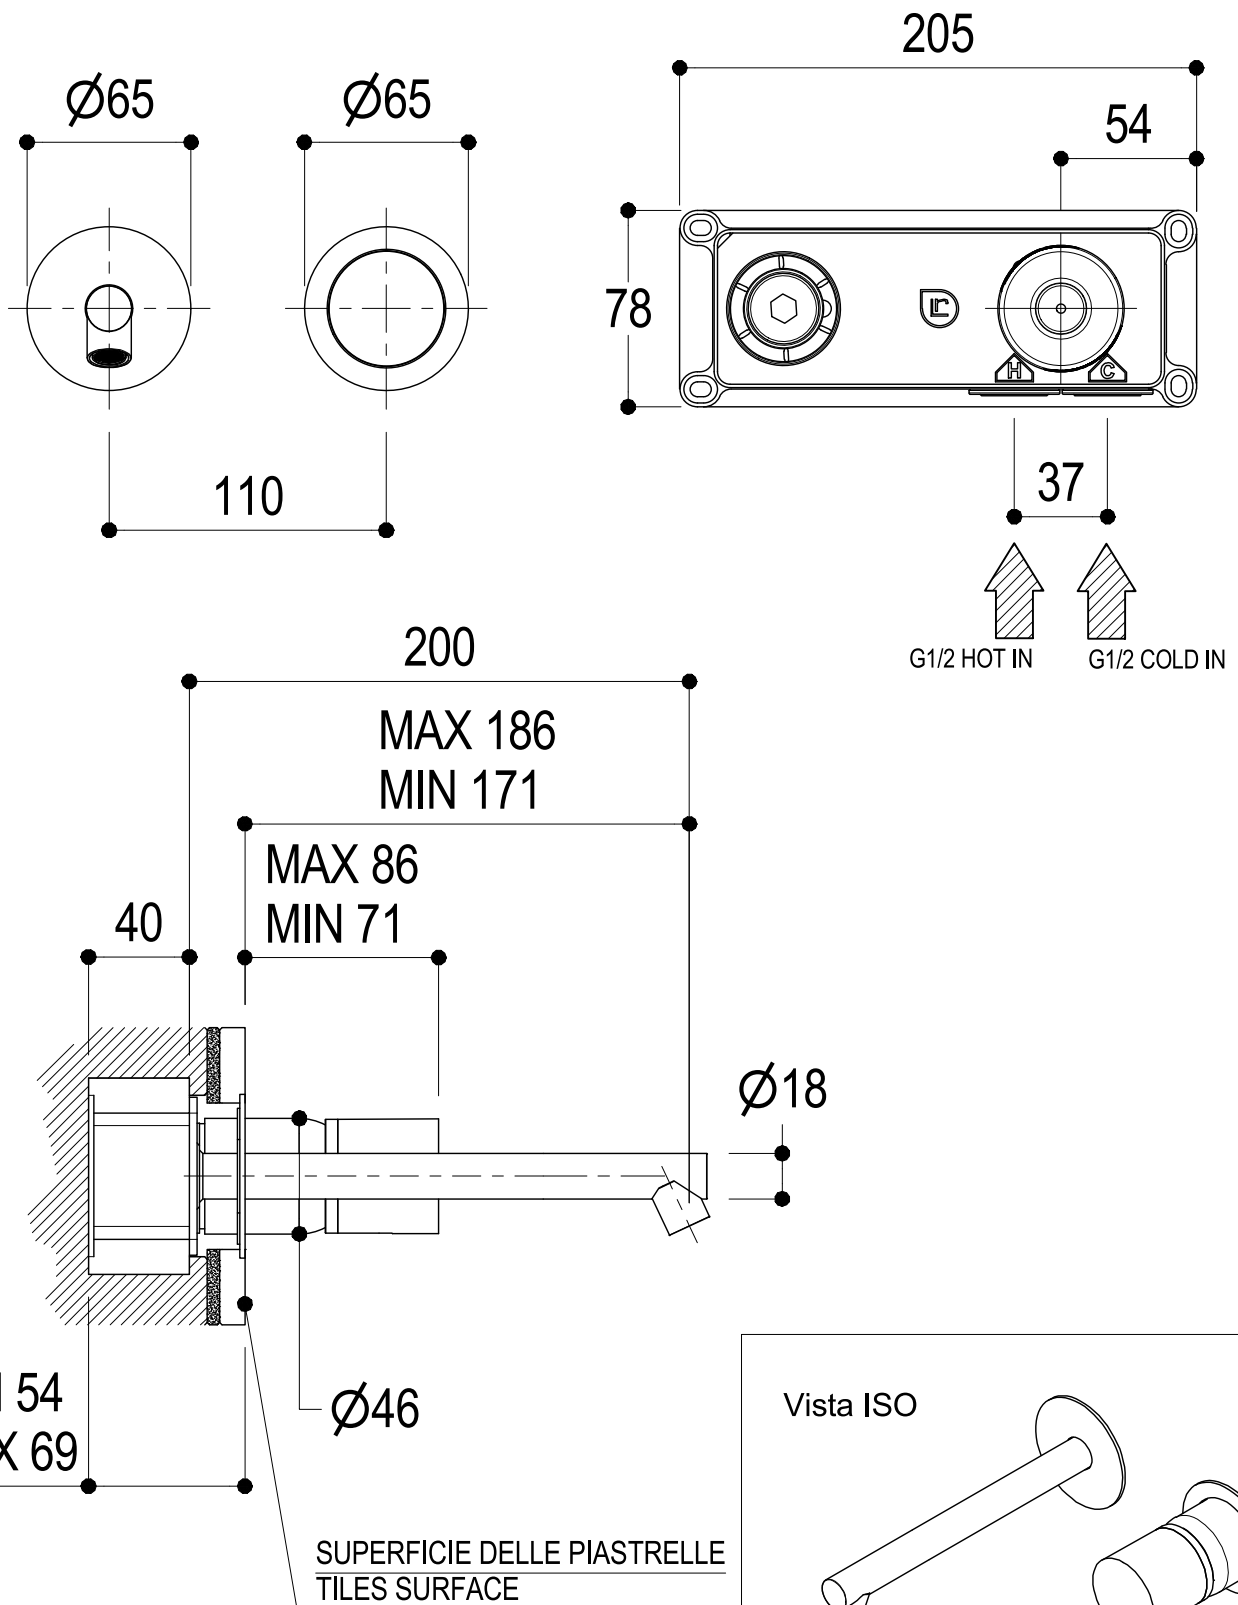

SCHEDA TECNICA / TECHNICAL DATA

RUBINETTERIE RITMONIO S.R.L. si riserva tutti i diritti connessi con il presente documento e con l'oggetto o la materia ivi rappresentati con divieto di riprodurlo, utilizzarlo o renderlo accessibile a terzi in assenza di previa autorizzazione. Disegno CAD non modificabile a mano

Ritmonio
Living a quality experience.
13019 VARALLO - (VC) - ITALY

SERIE $\varnothing 35$ INOX CONCRETE

CODICE EOBA0114SPDICM

DATA EMISSIONE 17/10/18

DENOMINAZIONE Miscelatore monocomando ad incasso per lavabo
Built-in single lever basin mixer