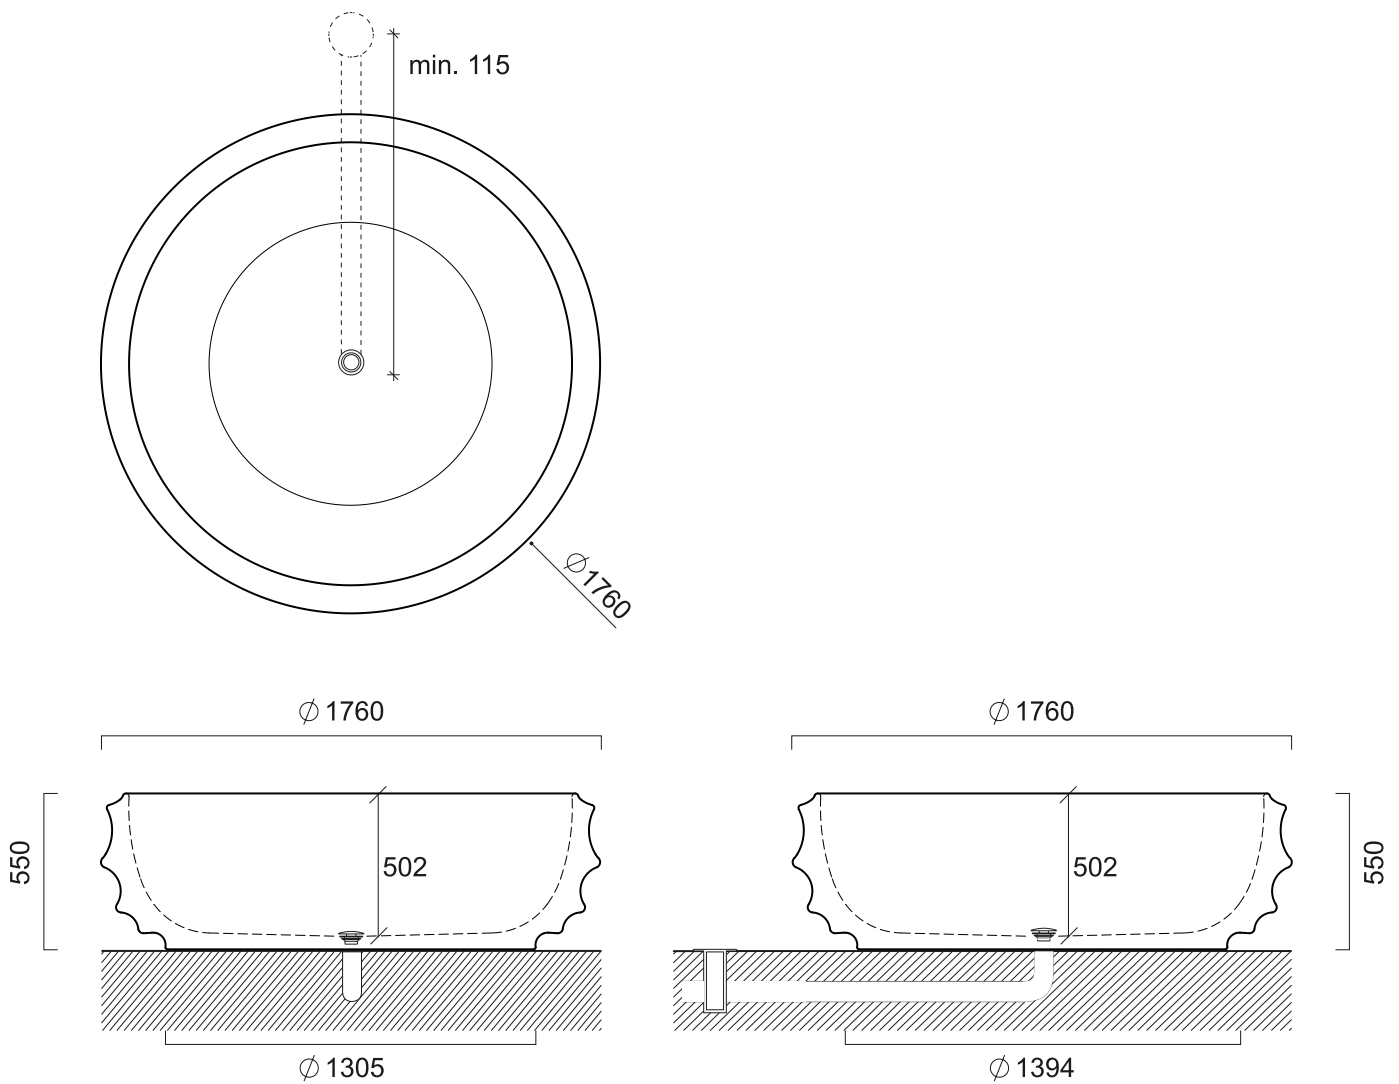

# BURLESQUE

art. BURLESQUE VCP 01

Vasca centro stanza in PIETRA, ricavata da un unico massello, completa di piletta.

Free-standing bathtub in stone, obtained from a single excavated solid, plug included.

Kg 850

**Si consiglia la realizzazione di un pozzetto ispezionabile esterno al di fuori del perimetro della vasca, il più vicino possibile alla piletta di scarico**

We recommend to realize an external inspectable catch basin outside the perimeter of the bathtub, as close as possible to the drain.