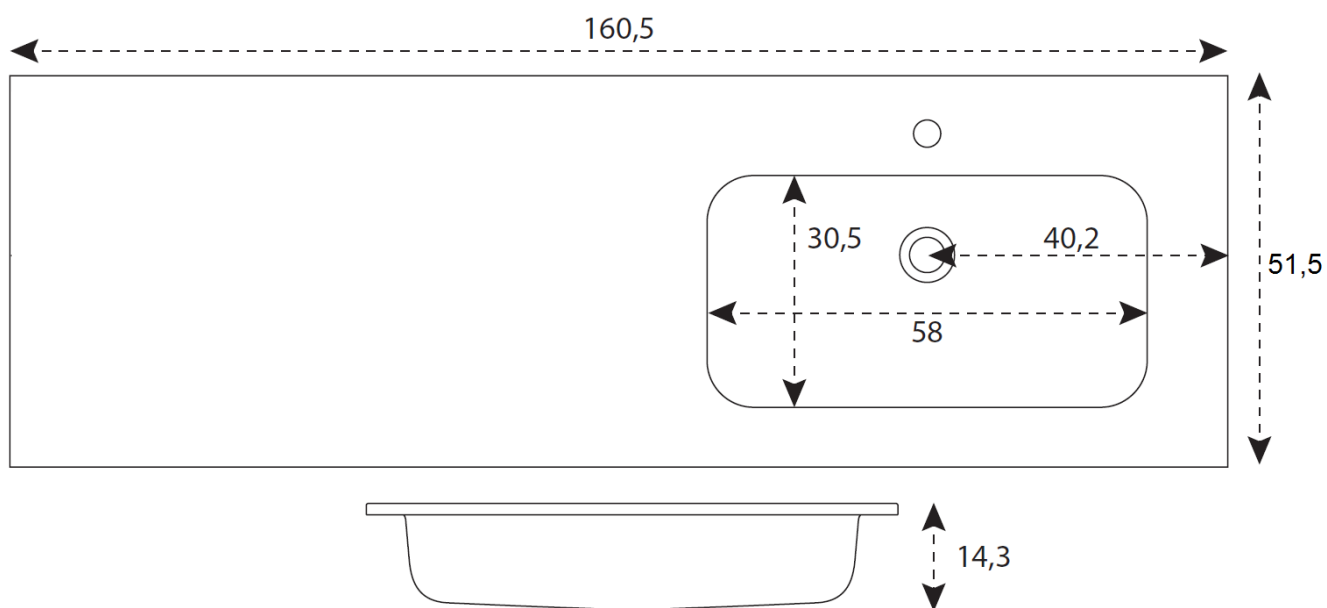

” SCHEDA TECNICA/TECHNICAL SCHEME/ТЕХНИЧЕСКИЕ СХЕМЕ:

GAIA Srl

Via Statale 467 n°153 - 42013 S. Antonino di Casalgrande (RE) - ITALIA - P. Iva 02827180361

Tel. (0039) 0536 894850 - Fax 0536 894851 - gaia@gaiamobili.it - www.gaiamobili.it