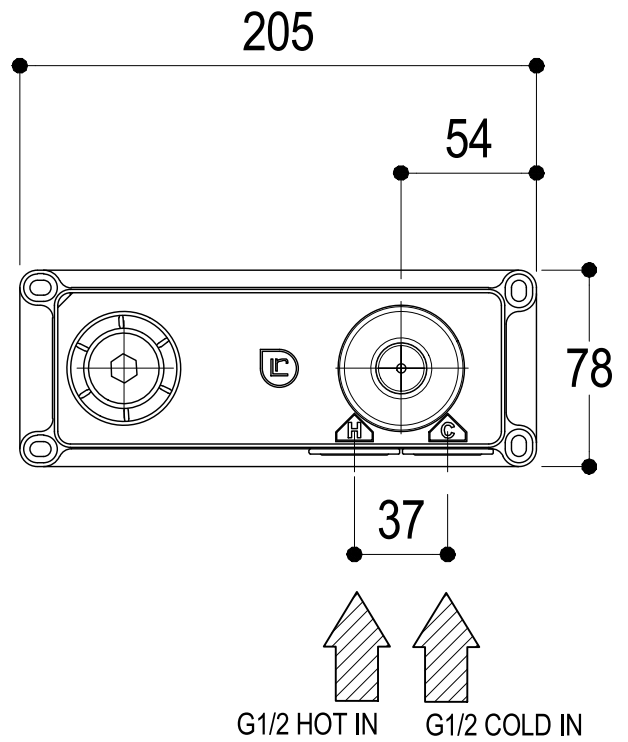

**Ritmonio**  
Living a quality experience.  
13019 VARALLO - (VC) - ITALY

SERIE Ø35 INOX CONCRETE

CODICE E0BA0113CICM

DATA EMISSIONE 18/03/16

DENOMINAZIONE Miscelatore monocomando ad incasso per lavabo  
Built-in single lever basin mixer