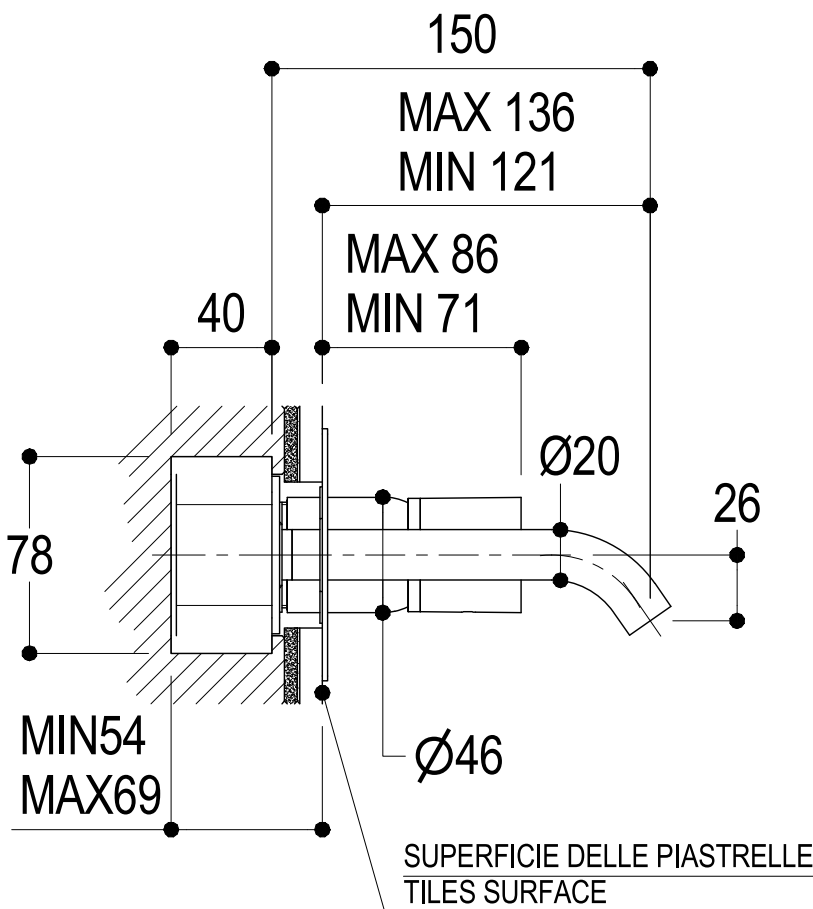

# SCHEDA TECNICA / TECHNICAL DATA

RUBINETTERIE RITMONIO S.R.L. si riserva tutti i diritti connessi con il presente documento e con l'oggetto o la materia ivi rappresentati con divieto di riprodurlo, utilizzarlo o renderlo accessibile a terzi in assenza di previa autorizzazione. Disegno CAD non modificabile a mano

**Ritmonio**  
Living a quality experience.  
13019 VARALLO - (VC) - ITALY

SERIE Ø35 INOX CONCRETE

CODICE E0BA0113CICM

DATA EMISSIONE 18/03/16

DENOMINAZIONE Miscelatore monocomando ad incasso per lavabo  
Built-in single lever basin mixer