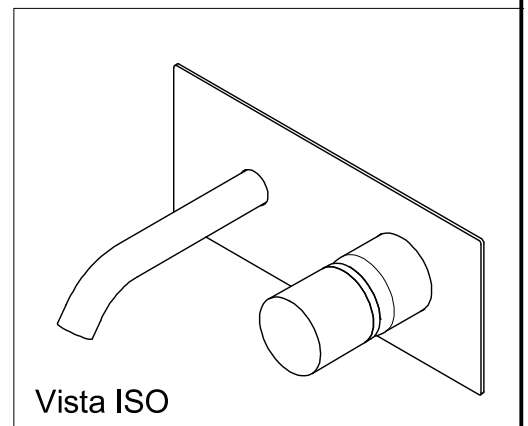

# SCHEDA TECNICA / TECHNICAL DATA

RUBINETTERIE RITMONIO S.R.L. si riserva tutti i diritti connessi con il presente documento e con l'oggetto o la materia ivi rappresentati con divieto di riprodurlo, utilizzarlo o renderlo accessibile a terzi in assenza di previa autorizzazione. Disegno CAD non modificabile a mano

**Ritmonio**  
Living a quality experience.  
13019 VARALLO - (VC) - ITALY

SERIE Ø35 INOX CONCRETE

CODICE E0BA0113CICM

DATA EMISSIONE 18/03/16

DENOMINAZIONE Miscelatore monocomando ad incasso per lavabo  
Built-in single lever basin mixer