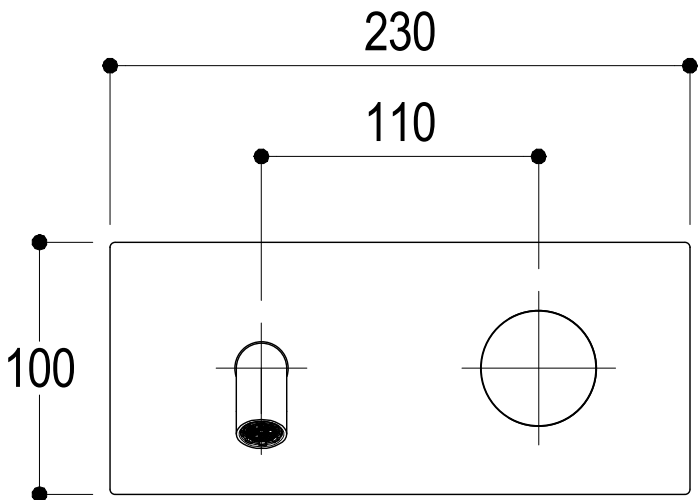

# SCHEDA TECNICA / TECHNICAL DATA

RUBINETTERIE RITMONIO S.R.L. si riserva tutti i diritti connessi con il presente documento e con l'oggetto o la materia ivi rappresentati con divieto di riprodurlo, utilizzarlo o renderlo accessibile a terzi in assenza di previa autorizzazione. Disegno CAD non modificabile a mano

**Ritmonio**  
Living a quality experience.  
13019 VARALLO - (VC) - ITALY

SERIE Ø35 INOX CONCRETE

CODICE E0BA0113CICM

DATA EMISSIONE 18/03/16

DENOMINAZIONE Miscelatore monocomando ad incasso per lavabo  
Built-in single lever basin mixer