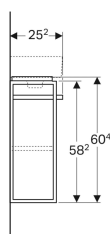

Шкафчик для раковины Geberit Renova Compact, с укороченным вылетом, с держателем для полотенец

Образец

Характеристики

- Подвесной
- С одной дверцей
- Ручка для открывания
- Дверь с демпфирующим механизмом
- С одной переставной полкой

Арт. №	Цвет / поверхность	В	Ширина раковина	Н	Т	Дверь	Держатель для полотенец
862250000	Корпус: белый / лакированный матовый Фронтальная часть: белая / блестящая лакированная	44.8 см	50 см	60.4 см	25.2 см	Ограничитель справа	Левая
862050000	Корпус: белый / лакированный матовый Фронтальная часть: белая / блестящая лакированная	44.8 см	50 см	60.4 см	25.2 см	Ограничитель слева	Правая
862051000	Корпус: светло-серый / лакированный матовый Фронтальная часть: светло-серая / блестящая лакированная	44.8 см	50 см	60.4 см	25.2 см	Ограничитель слева	Правая
862251000	Корпус: светло-серый / лакированный матовый Фронтальная часть: светло-серая / блестящая лакированная	44.8 см	50 см	60.4 см	25.2 см	Ограничитель справа	Левая