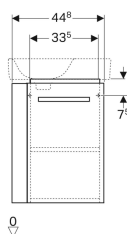

Шкафчик для раковины Geberit Renova Compact, с укороченным вылетом, с держателем для полотенец

Образец

Характеристики

- Подвесной
- С одной дверцей
- Ручка для открывания
- Дверь с демпфирующим механизмом
- С одной переставной полкой

Арт. №	Цвет / поверхность	В	Ширина раковина	Н	Т	Дверь	Держатель для полотенец
862250000	Корпус: белый / лакированный матовый Фронтальная часть: белая / блестящая лакированная	44.8 см	50 см	60.4 см	25.2 см	Ограничитель справа	Левая
862050000	Корпус: белый / лакированный матовый Фронтальная часть: белая / блестящая лакированная	44.8 см	50 см	60.4 см	25.2 см	Ограничитель слева	Правая
862051000	Корпус: светло-серый / лакированный матовый Фронтальная часть: светло-серая / блестящая лакированная	44.8 см	50 см	60.4 см	25.2 см	Ограничитель слева	Правая
862251000	Корпус: светло-серый / лакированный матовый Фронтальная часть: светло-серая / блестящая лакированная	44.8 см	50 см	60.4 см	25.2 см	Ограничитель справа	Левая