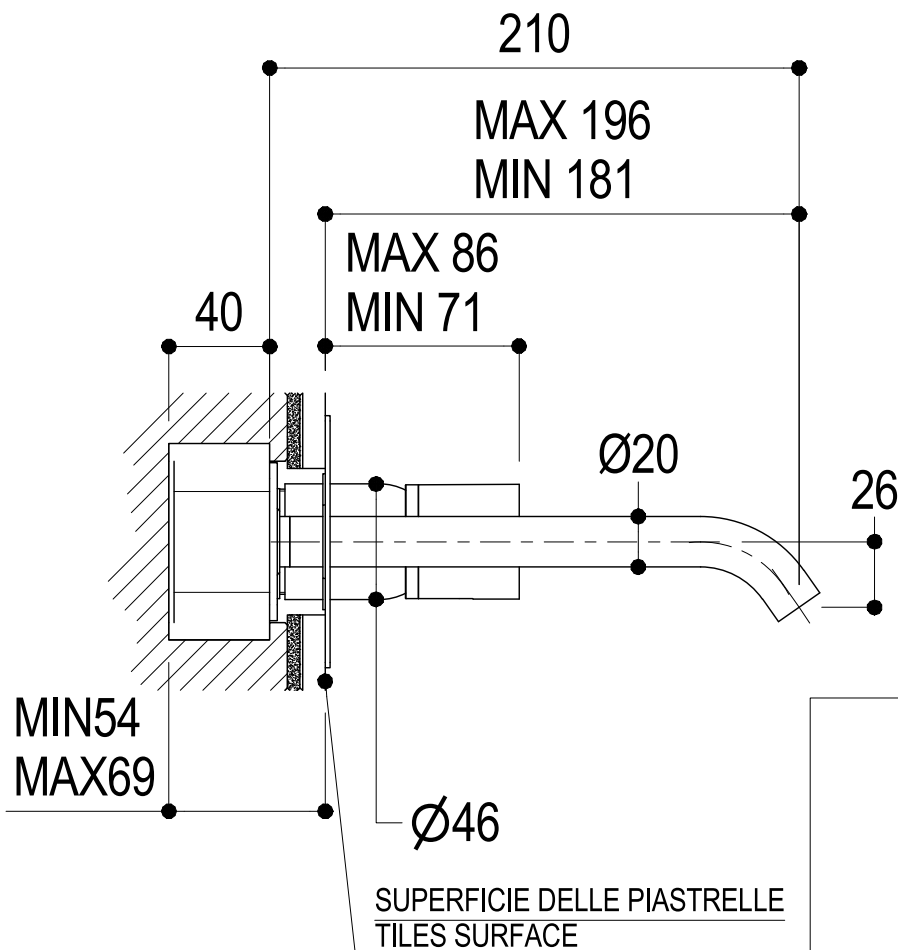

SCHEDA TECNICA / TECHNICAL DATA

RUBINETTERIE RITMONIO S.R.L. si riserva tutti i diritti connessi con il presente documento e con l'oggetto o la materia ivi rappresentati con divieto di riprodurlo, utilizzarlo o renderlo accessibile a terzi in assenza di previa autorizzazione. Disegno CAD non modificabile a mano

Ritmonio
Living a quality experience.
13019 VARALLO - (VC) - ITALY

SERIE Ø35 INOX CONCRETE

CODICE E0BA0114CICM

DATA EMISSIONE 18/03/16

DENOMINAZIONE Miscelatore monocomando ad incasso per lavabo
Built-in single lever basin mixer