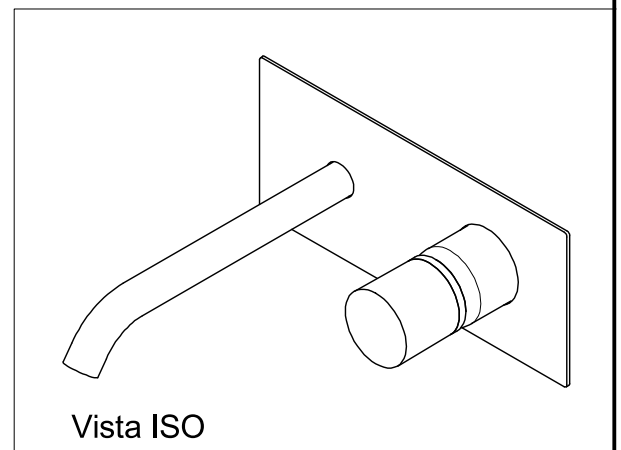

Ritmonio
Living a quality experience.
13019 VARALLO - (VC) - ITALY

SERIE Ø35 INOX CONCRETE

CODICE E0BA0114CICM

DATA EMISSIONE 18/03/16

DENOMINAZIONE Miscelatore monocomando ad incasso per lavabo
Built-in single lever basin mixer