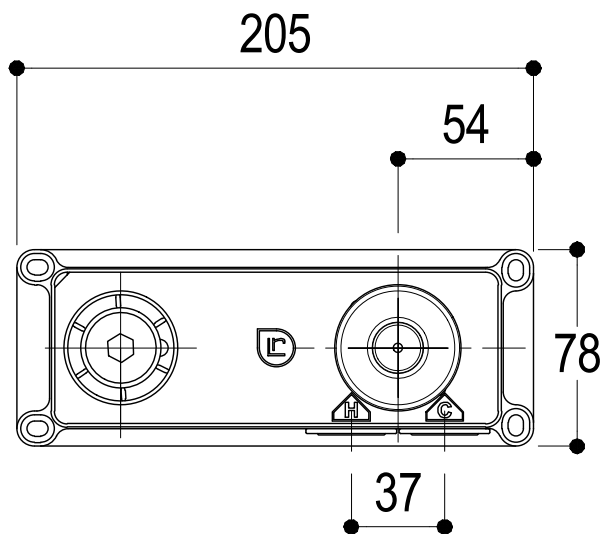

Ritmonio
Living a quality experience.
13019 VARALLO - (VC) - ITALY

SERIE Ø35 INOX CONCRETE

CODICE E0BA0114CICM

DATA EMISSIONE 18/03/16

DENOMINAZIONE Miscelatore monocomando ad incasso per lavabo
Built-in single lever basin mixer