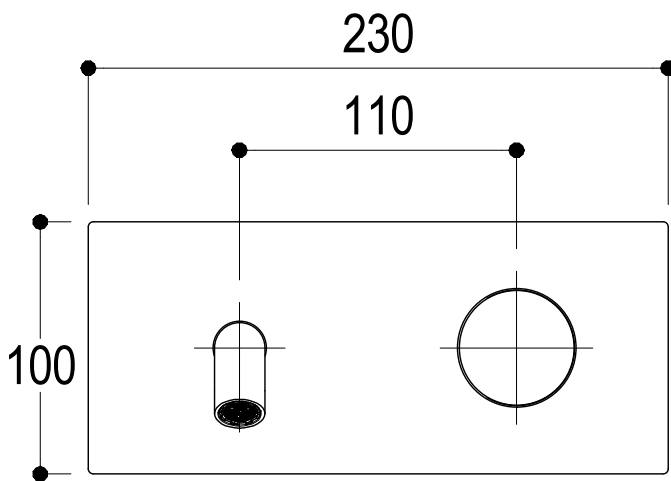

Ritmonio
Living a quality experience.
13019 VARALLO - (VC) - ITALY

SERIE Ø35 INOX CONCRETE

CODICE E0BA0114CICM

DATA EMISSIONE 18/03/16

DENOMINAZIONE Miscelatore monocomando ad incasso per lavabo
Built-in single lever basin mixer