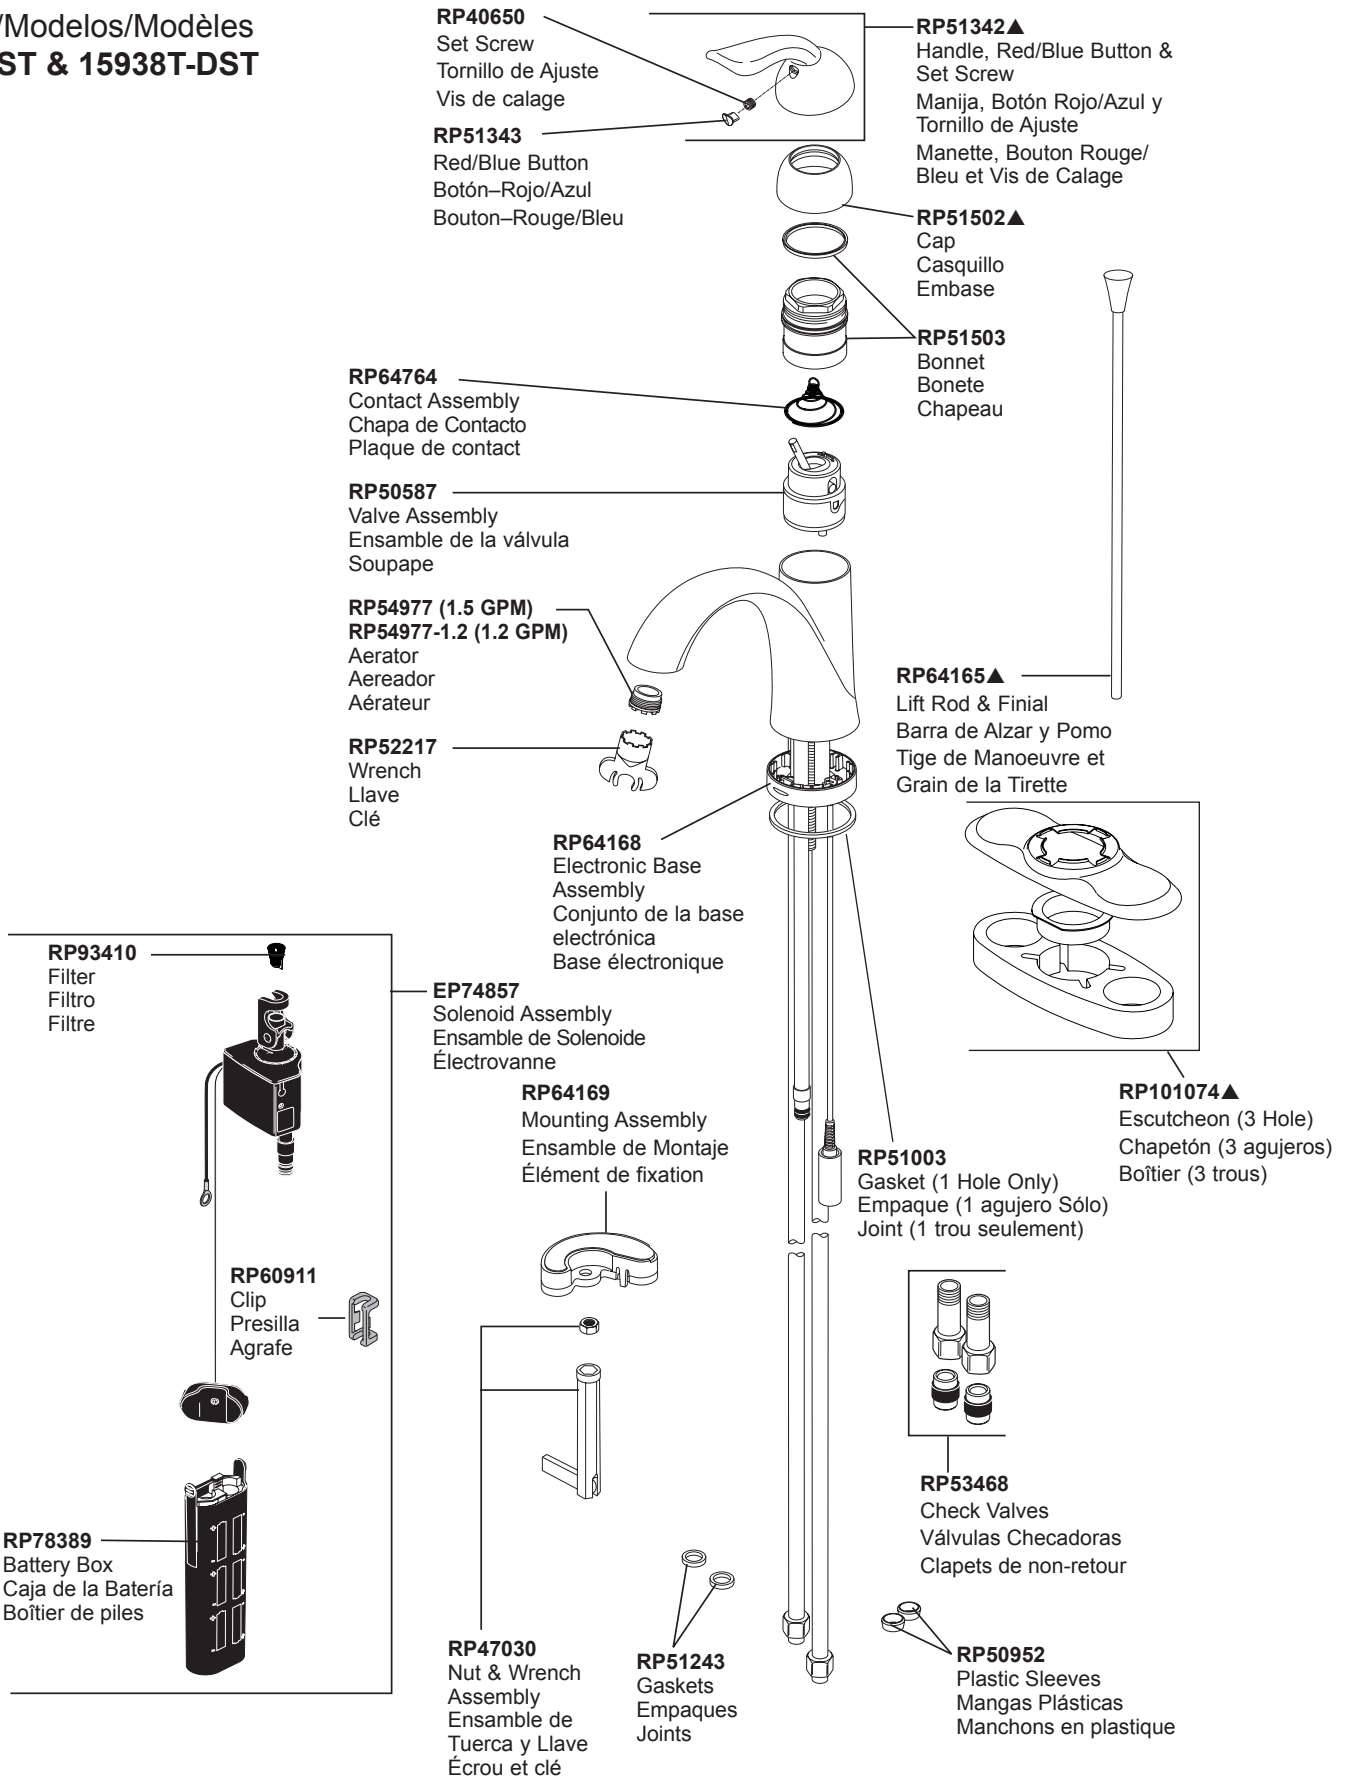

**LAHARA®**

Models/Modelos/Modèles  
**538T-DST & 15938T-DST**

▲Specify Finish / Especificque el Acabado / Précisez le Fini

**LAHARA®**

Models/Modelos/Modèles  
**538T-DST & 15938T-DST**

**RP41587▲**

Plastic Pop-Up Assembly Less Lift Rod  
Ensamble del Desagüe Automático Plástico Menos la Barra de Alzar  
Renvoi Mécanique en Plastique Sans la Tige de Manoeuvre

**EP73954**

9 Volt Power Supply (Accessory Order Only)  
Fuente de alimentación de 9 voltios (Orden de accesorios solamente)  
Alimentation électrique 9 volts (L'accessoire seulement)

**Other useful accessories that may be purchased separately.  
Otros accesorios útiles que se pueden comprar por separado.  
Autres accessoires utiles pouvant être achetés séparément.**

**RP63263**

Adapters  
3/8"-24 UNEF to 1/2"-20 UN &  
3/8"-24 UNEF to 1/2"-14 NPSM  
Adaptadors  
3/8"-24 UNEF a 1/2"-20 UN &  
3/8"-24 UNEF a 1/2"-14 NPSM  
Adapteurs  
3/8 po-24 UNEF à 1/2 po-20 UN et  
3/8 po-24 UNEF à 1/2 po-14 NPSM

**RP63264**

Adapters (10) 3/8"-24 UNEF to 1/2"-20 UN  
Adaptadors (10) 3/8"-24 UNEF a 1/2"-20 UN  
Adapteurs (10) 3/8 po-24 UNEF à 1/2 po-20 UN

**RP63265**

Adapters (10) 3/8"-24 UNEF to 1/2"-14 NPSM  
Adaptadors (10) 3/8"-24 UNEF a 1/2"-14 NPSM  
Adapteurs (10) 3/8 po-24 UNEF à 1/2 po-14 NPSM