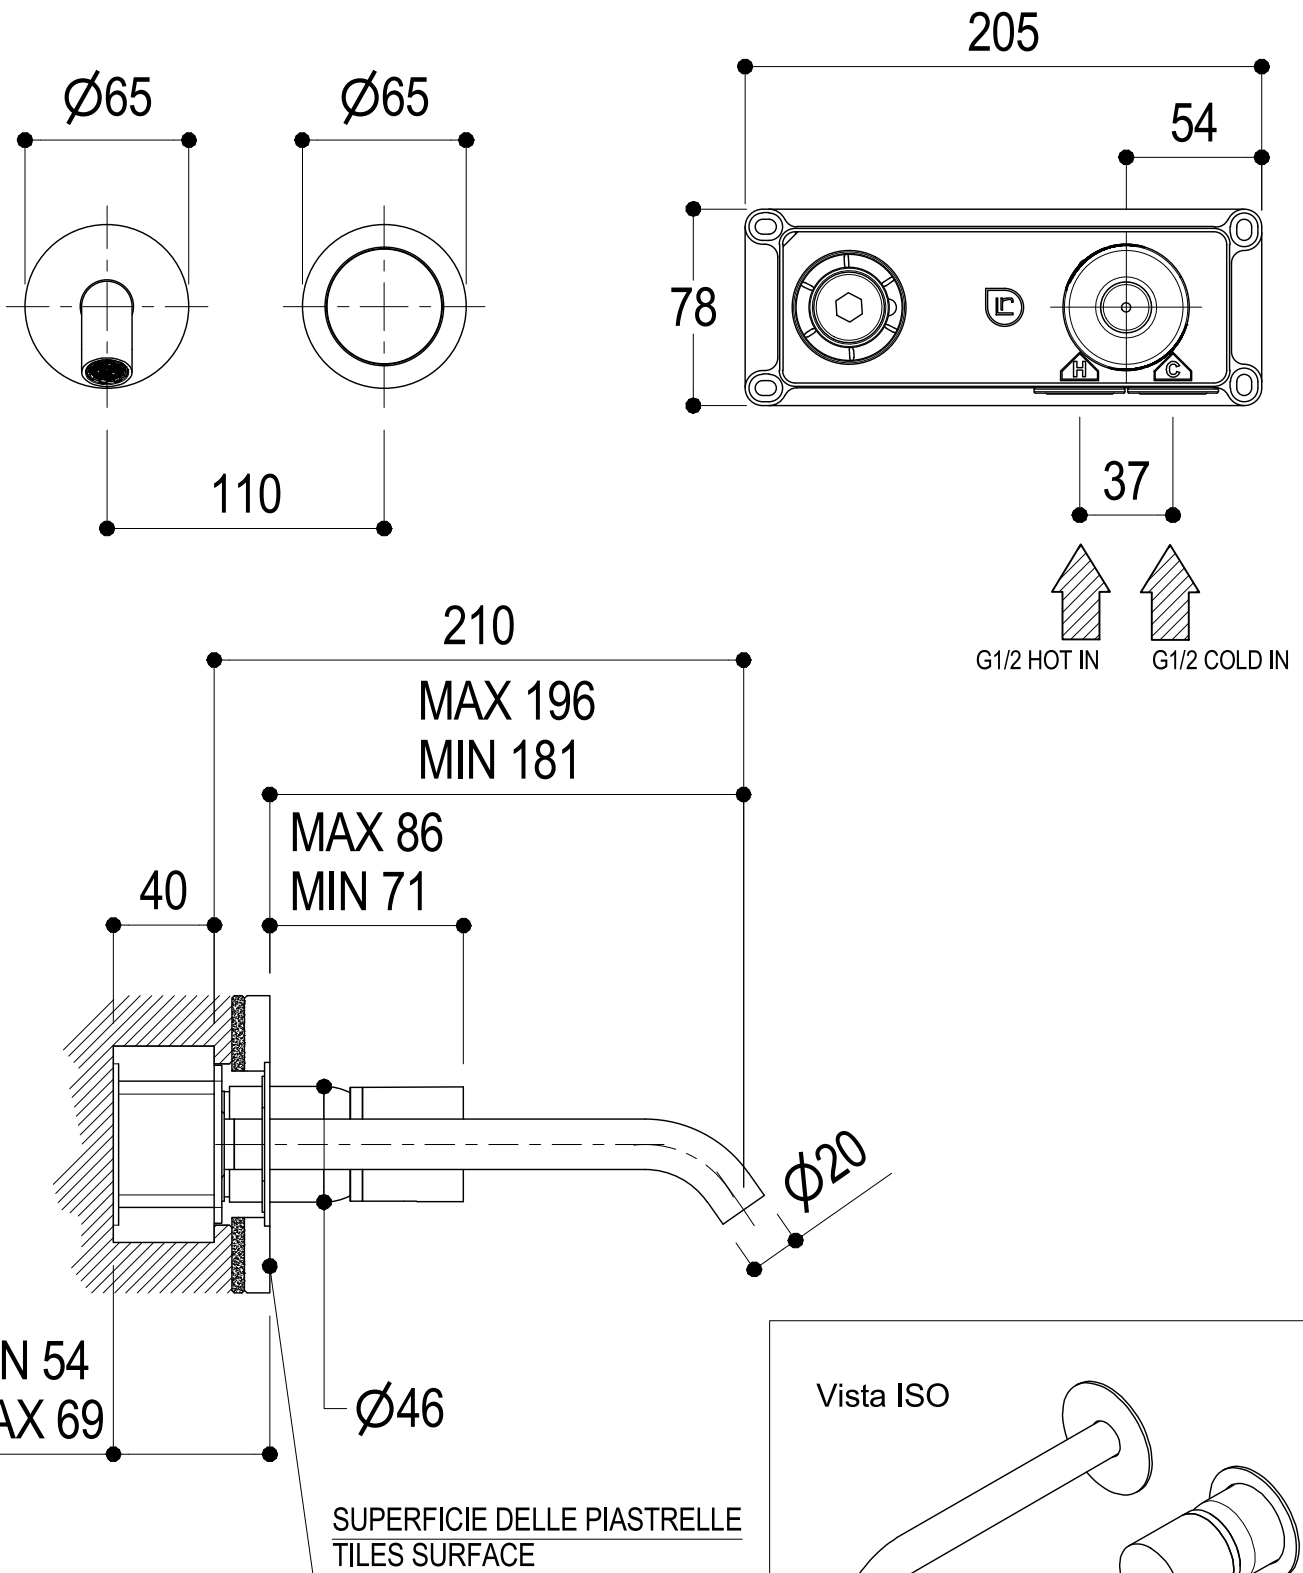

SCHEDA TECNICA / TECHNICAL DATA

RUBINETTERIE RITMONIO S.R.L. si riserva tutti i diritti connessi con il presente documento e con l'oggetto o la materia ivi rappresentati con divieto di riprodurlo, utilizzarlo o renderlo accessibile a terzi in assenza di previa autorizzazione. Disegno CAD non modificabile a mano

Ritmonio
Living a quality experience.
13019 VARALLO - (VC) - ITALY

SERIE ø35 INOX CONCRETE

CODICE EOBA0114SPCICM

DATA EMISSIONE 17/10/18

DENOMINAZIONE Miscelatore monocomando ad incasso per lavabo
Built-in single lever basin mixer