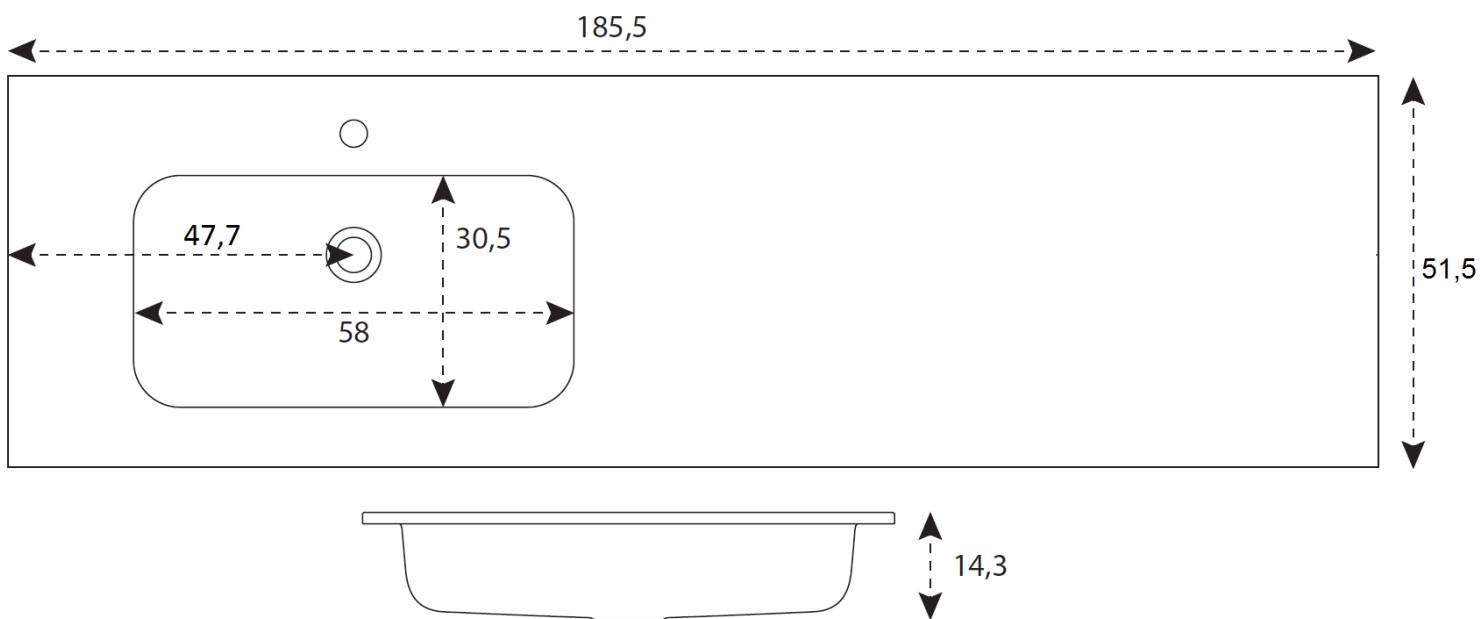

” LAVABI - PLANA186SX.

” (1 o 3 fori)
(1 or 3 taphole)
(1 или 3 отверстия)

” SCHEDA TECNICA/TECHNICAL SCHEME/ТЕХНИЧЕСКИЕ СХЕМЕ:

GAIA Srl

Via Statale 467 n°153 - 42013 S. Antonino di Casalgrande (RE) - ITALIA - P. Iva 02827180361