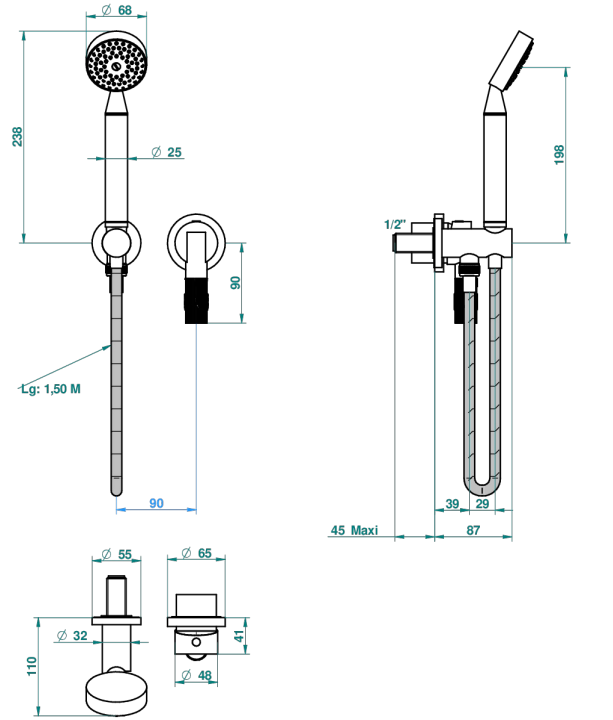

ВAMBOU С БЕЛЫМ ХРУСТАЛЕМ

A35-6561B

THG®
PARIS

Trim only for wall mixer with complete handshower on hook

Compatible avec

5840/MA
5840/MA/W

5840/MAUS

50365

31/01/2019

ХАРАКТЕРИСТИКИ

- Bambou с белым хрусталём
- Trim only for wall mixer with complete handshower on hook

ТЕХНИЧЕСКИЕ ХАРАКТЕРИСТИКИ

- Recommandé : 3 bars (max. 5 bars) - Advised : 43,5 psi (max. 72 psi)
- 9,5 l/min à 3 bars (2.5 gpm at 43.5 psi)

ДОСТУПНЫЕ ВАРИАНТЫ ПОКРЫТИЙ

Blush PVD - H62
Graphite PVD - H64
Matt Umber PVD - H67
Matt blush PVD - H60
Matt graphite PVD - H65
Umber PVD - H66

Аранья (чёрный никель) - D24
Бронза - D01
Золото - F01
Матовая красная старинная медь - H07
Матовое золото - F07
Матовое светлое золото - F31

Матовый никель - C01
Матовый хром - C02
Никель - B01
Покрытие PVD бронза - F33
Покрытие PVD золотистый цвет - H52
Покрытие PVD латунь - H49

Покрытие PVD матовая бронза - F34
Покрытие PVD матовая латунь - H50
Покрытие PVD матовый золотистый - H53
Покрытие PVD матовый никель - H56
Покрытие PVD никель - H55
Розовое золото - F27

Сатинированное золото - F03
Сатинированный хром - C03
Светлое золото - F30
Серебро с родием - F18
Состаренный никель - H28
Старинное серебро - H03