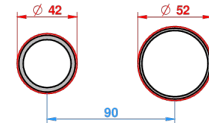

50365

31/01/2019

ХАРАКТЕРИСТИКИ

- Bambou с белым хрусталём
- Trim only for wall mixer with complete handshower on hook

ТЕХНИЧЕСКИЕ ХАРАКТЕРИСТИКИ

- Recommandé : 3 bars (max. 5 bars) - Advised : 43,5 psi (max. 72 psi)
- 9,5 l/min à 3 bars (2.5 gpm at 43.5 psi)

ДОСТУПНЫЕ ВАРИАНТЫ ПОКРЫТИЙ

Blush PVD - H62
Graphite PVD - H64
Matt Umber PVD - H67
Matt blush PVD - H60
Matt graphite PVD - H65
Umber PVD - H66

Аранья (чёрный никель) - D24
Бронза - D01
Золото - F01
Матовая красная старинная медь - H07
Матовое золото - F07
Матовое светлое золото - F31

Матовый никель - C01
Матовый хром - C02
Никель - B01
Покрытие PVD бронза - F33
Покрытие PVD золотистый цвет - H52
Покрытие PVD латунь - H49

Покрытие PVD матовая бронза - F34
Покрытие PVD матовая латунь - H50
Покрытие PVD матовый золотистый - H53
Покрытие PVD матовый никель - H56
Покрытие PVD никель - H55
Розовое золото - F27

Сатинированное золото - F03
Сатинированный хром - C03
Светлое золото - F30
Серебро с родием - F18
Состаренный никель - H28
Старинное серебро - H03