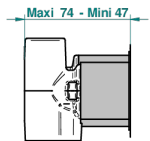

50365

31/01/2019

ХАРАКТЕРИСТИКИ

- Bambou с белым хрусталём
- Trim only for wall mixer with complete handshower on hook

ТЕХНИЧЕСКИЕ ХАРАКТЕРИСТИКИ

- Recommandé : 3 bars (max. 5 bars) - Advised : 43,5 psi (max. 72 psi)
- 9,5 l/min à 3 bars (2.5 gpm at 43.5 psi)

ДОСТУПНЫЕ ВАРИАНТЫ ПОКРЫТИЙ

Blush PVD - H62
Graphite PVD - H64
Matt Umber PVD - H67
Matt blush PVD - H60
Matt graphite PVD - H65
Umber PVD - H66

Аранья (чёрный никель) - D24
Бронза - D01
Золото - F01
Матовая красная старинная медь - H07
Матовое золото - F07
Матовое светлое золото - F31

Матовый никель - C01
Матовый хром - C02
Никель - B01
Покрытие PVD бронза - F33
Покрытие PVD золотистый цвет - H52
Покрытие PVD латунь - H49

Покрытие PVD матовая бронза - F34
Покрытие PVD матовая латунь - H50
Покрытие PVD матовый золотистый - H53
Покрытие PVD матовый никель - H56
Покрытие PVD никель - H55
Розовое золото - F27

Сатинированное золото - F03
Сатинированный хром - C03
Светлое золото - F30
Серебро с родием - F18
Состаренный никель - H28
Старинное серебро - H03