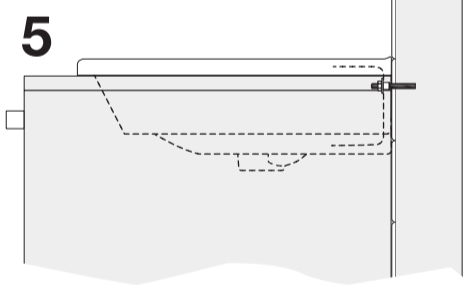

LAUFEN

Living Square

8.1643.2

Waschtisch Unterseite geschliffen
Paroi inférieure du lavabo polie
Lavabo con superficie inferiore levigata
Washbasin undersurface ground
Lijar parte inferior del lavabo
Onderkant wastafel geschuurd
Dřez s broušenou spodní stranou
Šlifovata plovimo paviršaus apatinė dalis
Dolna strona umywalki wygładzona
Mosdóasztal alsó oldala csiszolt
Умывальник со шлифованной нижней стороной
Умивальник с шлайфана долна страна

8.9843.7

Schablone
Gabarit
Sagoma
Template
Plantilla
Sjabloon
Šablona
Šablona
Szablon
Sablon
Лекало
Шаблон

Silikon
Silicone
Silicone
Silicon
Silicona
Siliconerikt
Silikon
Silikonas
Silikon
Szilikon
Силиконовый герметик
Силикон

LAUFEN

Laufen Bathrooms AG
Wahlenstrasse 46
CH-4242 Laufen, Switzerland
www.laufen.com

DE/FR/IT/EN/ES/NL/CS/LT/PL/HU/RU/BG

24/04/12 8.9843.7.000.000.1 KRA

M 1:1

Aussenkontur Keramik
Contour externe ceramique
Profilo esterno ceramica
Outer Contour Ceramic
Contorno exterior cerámica
Buitenste omtrek keramiek
Tvarovaná keramika
Kontūra keramika
Kształt ceramik
A kerámia külső kontúrja
Формы керамики
Керамична форма

vorne - devant - davanti - front - delante - voorzijde - předeek
priekis - przód - elöl
передняя часть - predna část