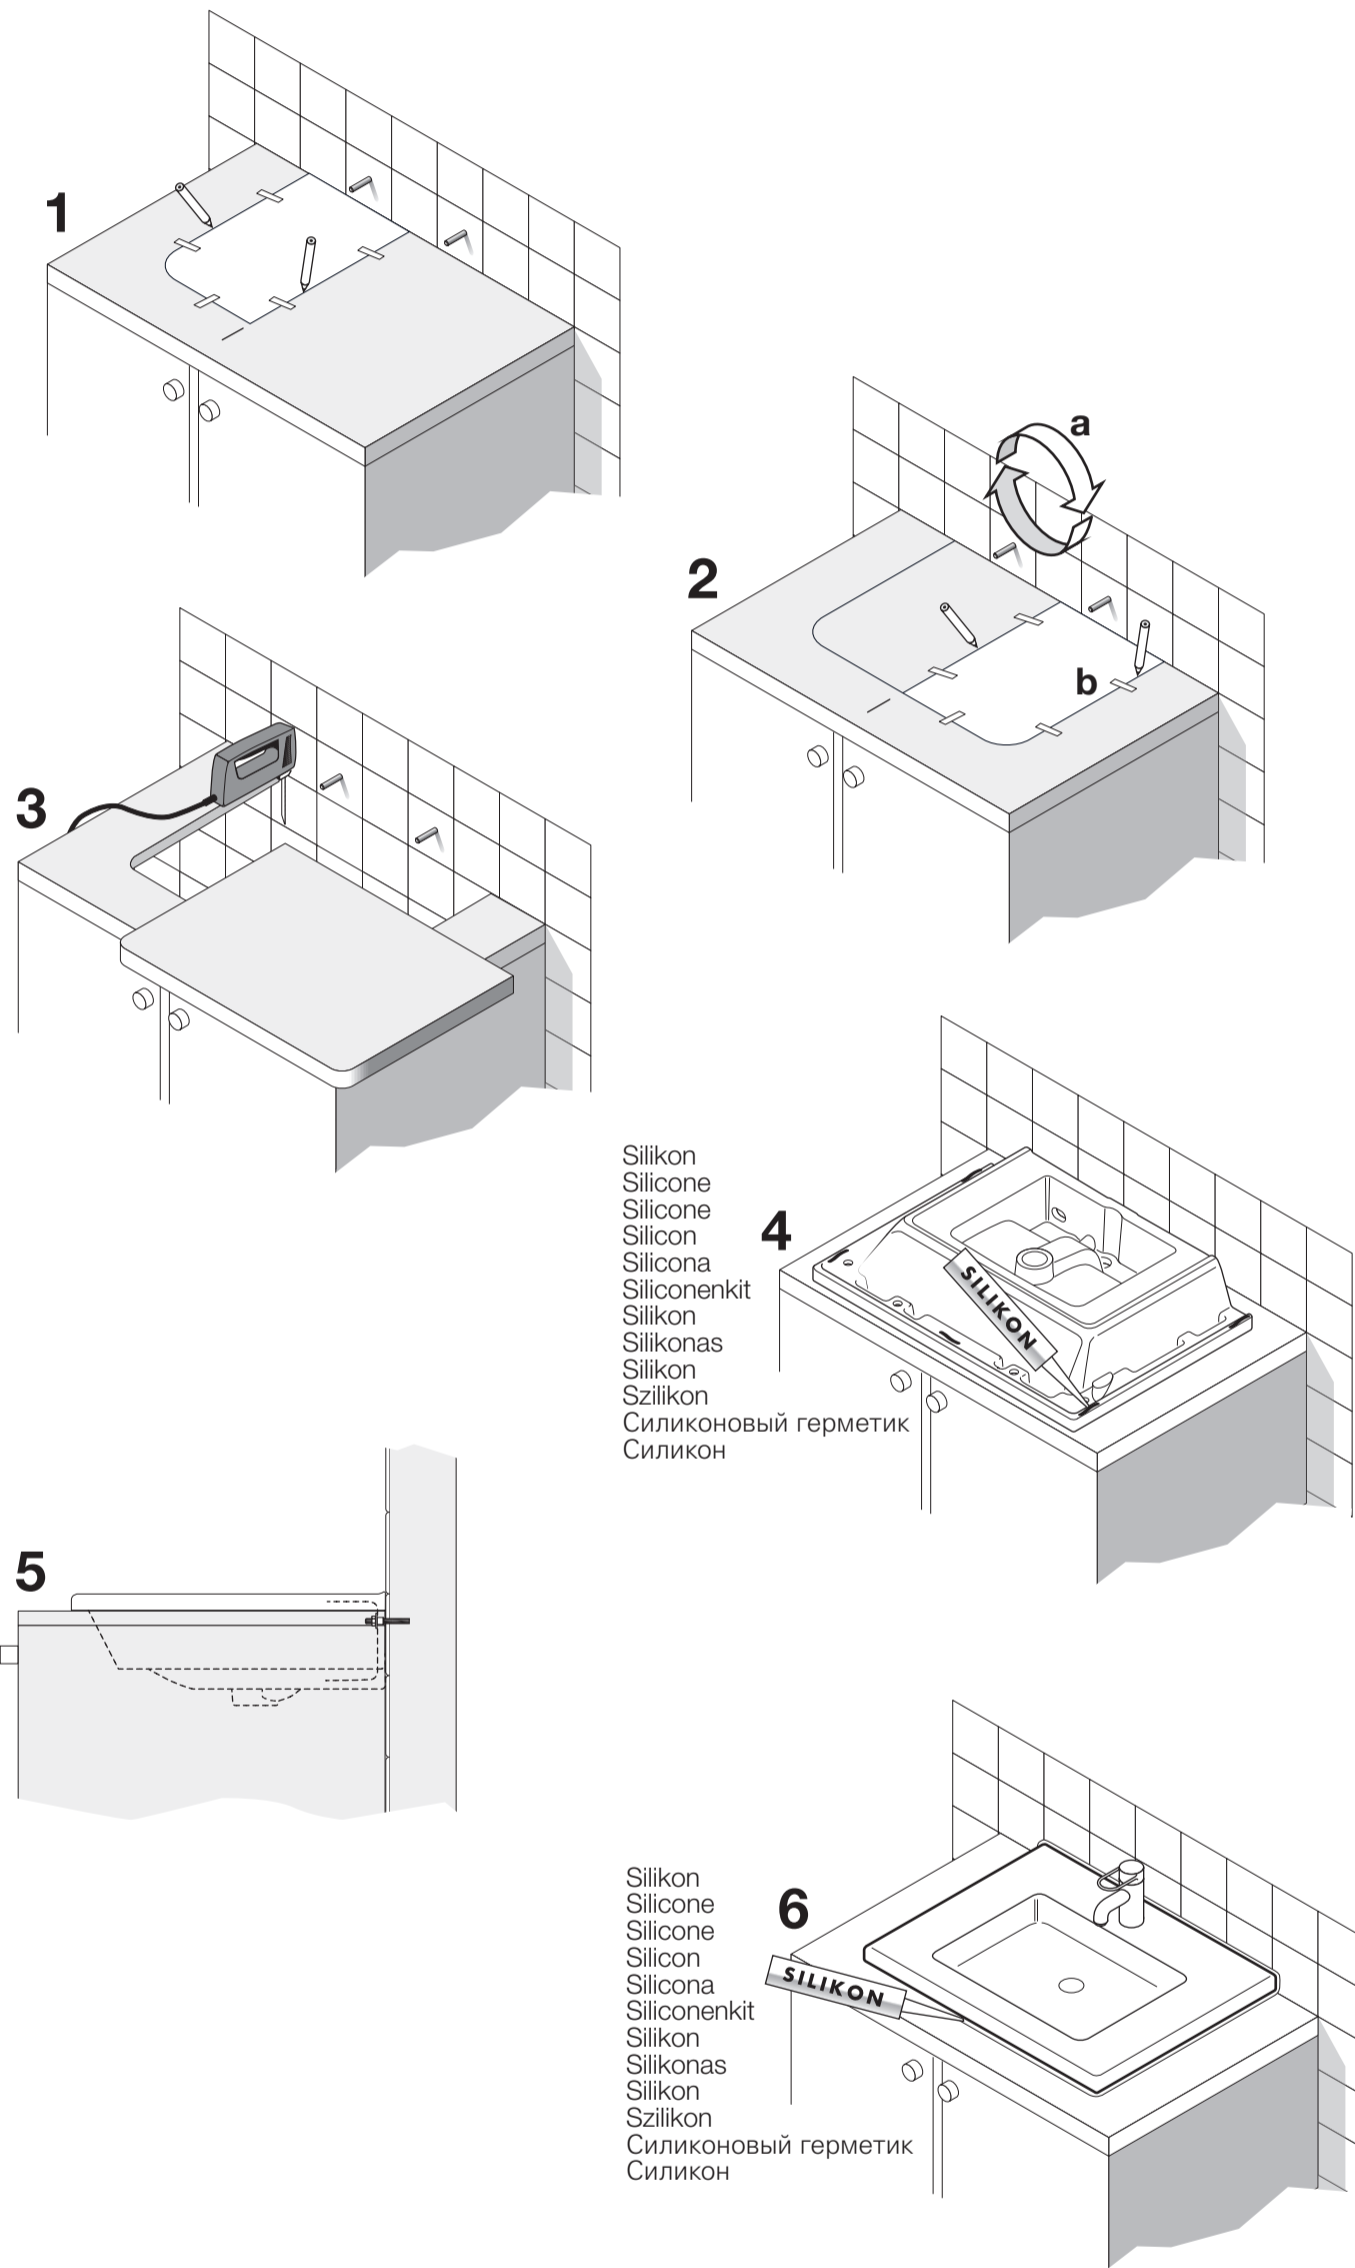

LAUFEN

Living Square

8.1643.2

Waschtisch Unterseite geschliffen
Paroi inférieure du lavabo polie
Lavabo con superficie inferiore levigata
Washbasin undersurface ground
Lijar parte inferior del lavabo
Onderkant wastafel geschuurd
Dřez s broušenou spodní stranou
Šlifovata plovimo paviršaus apatinė dalis
Dolna strona umywalki wygładzona
Mosdóasztal alsó oldala csiszolt
Умывальник со шлифованной нижней стороной
Умивальник с шлайфана долна страна

8.9843.7

Schablone
Gabarit
Sagoma
Template
Plantilla
Sjabloon
Šablona
Šablona
Szablon
Sablon
Лекало
Шаблон

Silikon
Silicone
Silicone
Silicon
Silicona
Siliconerikt
Silikon
Silikonas
Silikon
Szilikon
Силиконовый герметик
Силикон

LAUFEN

Laufen Bathrooms AG
Wahlenstrasse 46
CH-4242 Laufen, Switzerland
www.laufen.com

DE/FR/IT/EN/ES/NL/CS/LT/PL/HU/RU/BG

24/04/12 8.9843.7.000.000.1 KRA

M 1:1