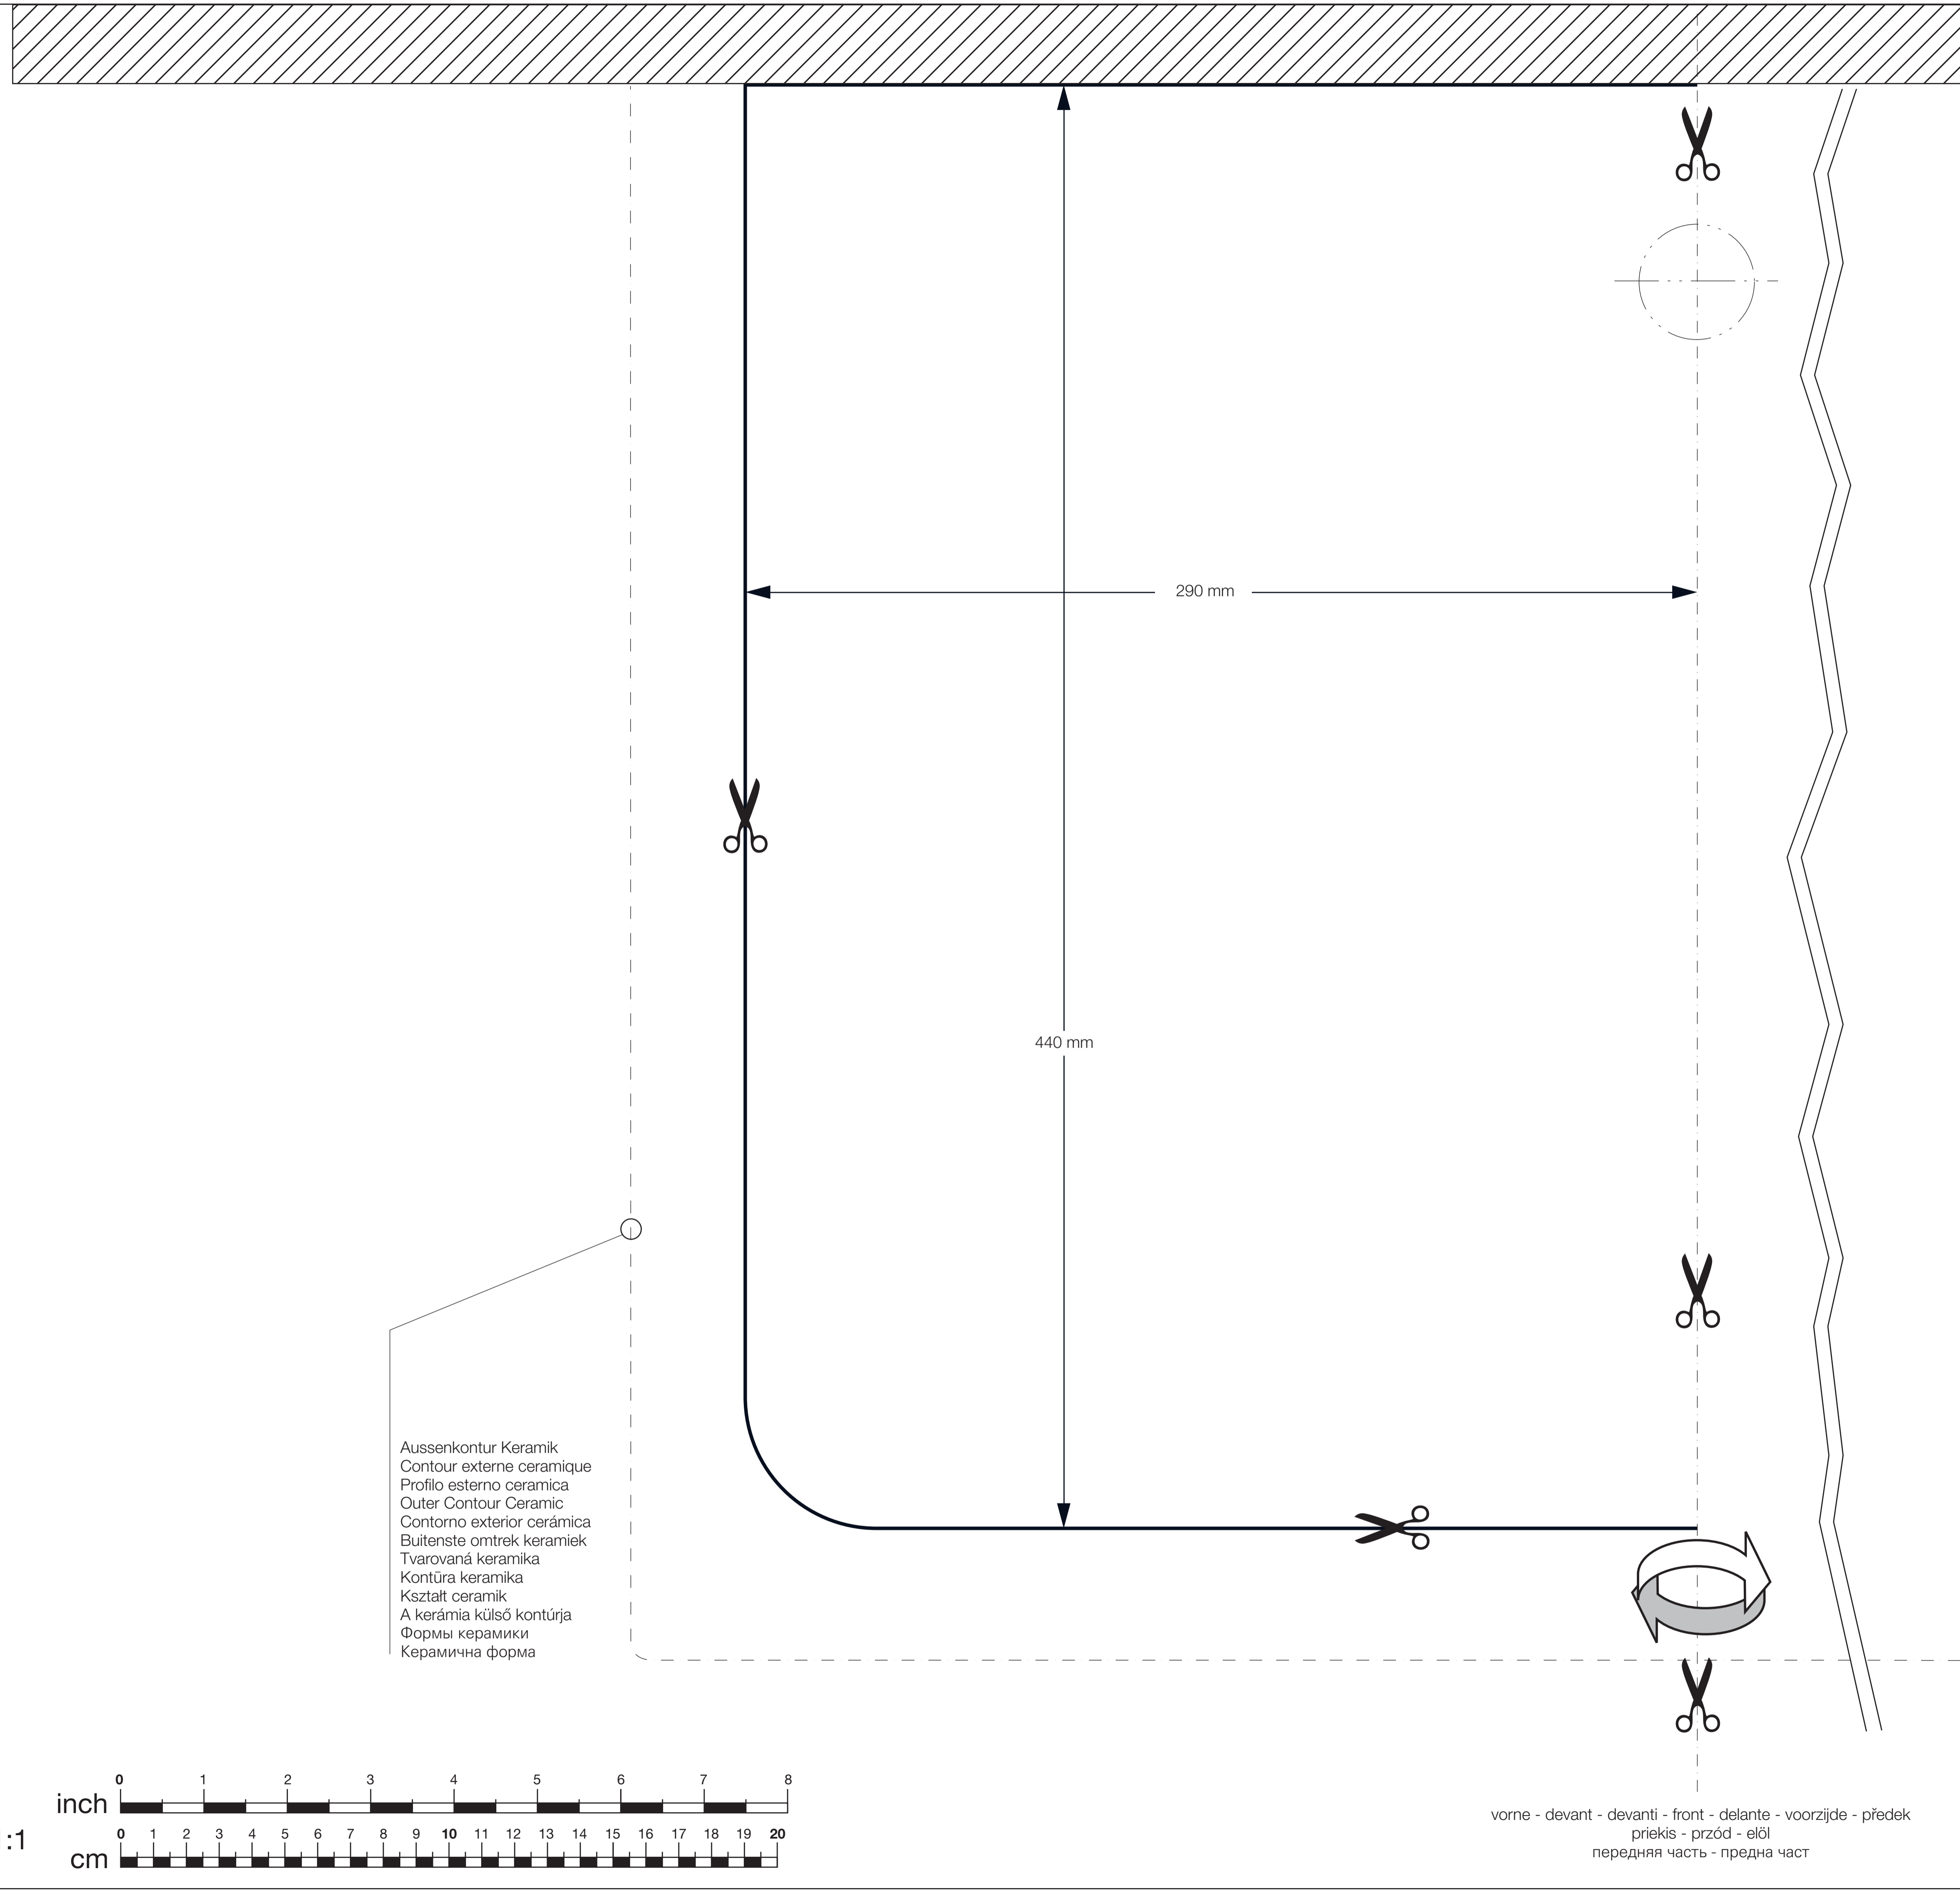

Aussenkontur Keramik
Contour externe ceramique
Profilo esterno ceramica
Outer Contour Ceramic
Contorno exterior cerámica
Buitenste omtrek keramiek
Tvarovaná keramika
Kontūra keramika
Kształt ceramik
A kerámia külső kontúrja
Формы керамики
Керамична форма

vorne - devant - davanti - front - delante - voorzijde - předeek
priekis - przód - elöl
передняя часть - predna část