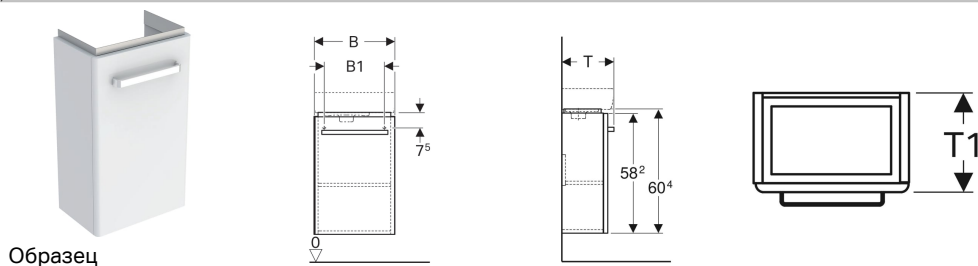

Шкафчик для раковины Geberit Renova Compact, с одной дверью, с укороченным вылетом

Образец

Характеристики

- Подвесной
- С одной дверцей
- Ручка для открывания
- Дверь с демпфирующим механизмом
- С одной переставной полкой
- Сторона расположения петель: слева или справа

- С защитой от конденсата
- Возможно оснащение ножками
- Фронтальная часть из МДФ
- Поставляется в собранном состоянии

Технические характеристики

Материал | Влагостойкое трехслойная ДСП

Объем поставки

- Шкафчик для раковины
- Крепеж

Арт. №	Цвет / поверхность	B	B1	Ширина раковина	H	T	T1	
862040000	Корпус: белый / лакированный матовый Фронтальная часть: белая / блестящая лакированная	34.8 см	31.6 см	40 см	60.4 см	25.2 см	22.2 см	
501.924.01.1	Корпус: белый / лакированный матовый Фронтальная часть: белая / блестящая лакированная	40.8 см	34.6 см	45 см	60.5 см	23.1 см	20.1 см	Новый
862041000	Корпус: светло-серый / лакированный матовый Фронтальная часть: светло-серая / блестящая лакированная	34.8 см	31.6 см	40 см	60.4 см	25.2 см	22.2 см	
501.924.42.1	Корпус: светло-серый / лакированный матовый Фронтальная часть: светло-серая / блестящая лакированная	40.8 см	34.6 см	45 см	60.5 см	23.1 см	20.1 см	Новый